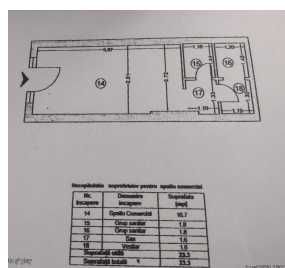

Dorobanti

Spatiu Comercial

**CARACTERISTICI**

- ▶ **ZONA:** Dorobanti
- ▶ **Suprafata utila:** 38 mp
- ▶ **Etaj:** P
- ▶ **An constructie:** 1953

**DESCRIERE**

**Facilitati:**

- Toate utilitatile
- Deschidere stradala
- Terasa 14 mp
- 2 grupuri sanitare