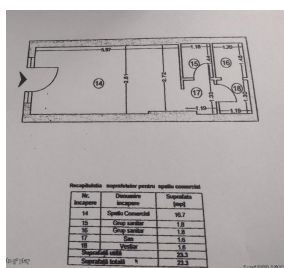

Dorobanti

Spatiu Comercial

**CARACTERISTICI**

- ▶ **ZONA:** Dorobanti
- ▶ **Suprafata utila:** 38 mp
- ▶ **Etaj:** P
- ▶ **An constructie:** 1953

**DESCRIERE**

**Facilitati:**

- Toate utilitatile
- Deschidere stradala
- Terasa 14 mp
- 2 grupuri sanitare