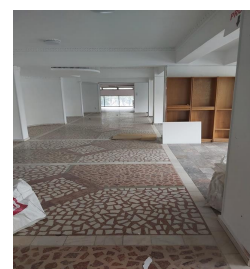

Pantelimon

Inchiriere Spatii Comerciale

CARACTERISTICI

- ▶ **ZONA:** Pantelimon
- ▶ **Suprafata utila:** 600 mp
- ▶ **Nr. bai:** 2
- ▶ **Etaj:** P+M

DESCRIERE

Spatiul este dispus pe Parter si Mezanin

Facilitati:

- 2 scari de acces

Total suprafata utila: 600 mp
Suprafata utila parter: 50 mp
Suprafata utila mezanin: 550 mp