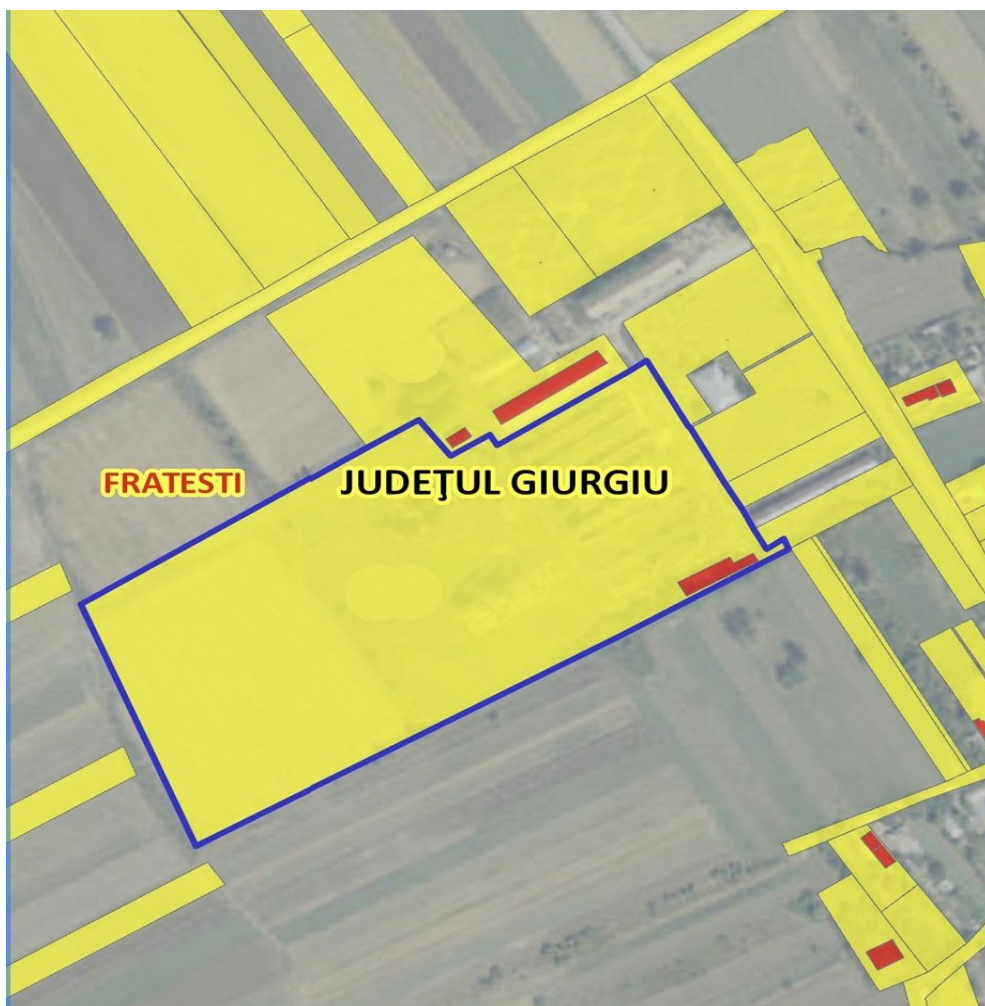

Giurgiu

Teren de Vanzare

CARACTERISTICI

- ▶ **ZONA:** Giurgiu
- ▶ **Suprafata Teren:** 44777 mp
- ▶ **POT:** 60
- ▶ **CUT:** 2
- ▶ **Destinatie:** Rezidential
- ▶ **Nr. fronturi stradale:** 1

DESCRIERE

Terenul oferit spre vanzare este situat la numai 7 km distanta fata de centrul orasului Giurgiu, in localitatea Cetatea.

Terenul are o suprafata de 44.777 mp.

Terenul se afla intr-o zona ce se bucura de acces buna catre Giurgiu, in vecinatate, primaria din localitate urmand sa construiasca o baza sportiva de circa 8.000 mp