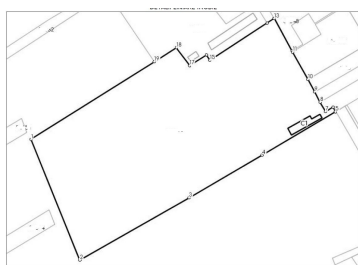

Giurgiu

Teren de Vanzare

CARACTERISTICI

- ▶ **ZONA:** Giurgiu
- ▶ **Suprafata Teren:** 44777 mp
- ▶ **POT:** 60
- ▶ **CUT:** 2
- ▶ **Destinatie:** Rezidential
- ▶ **Nr. fronturi stradale:** 1

DESCRIERE

Terenul oferit spre vanzare este situat la numai 7 km distanta fata de centrul orasului Giurgiu, in localitatea Cetatea.

Terenul are o suprafata de 44.777 mp.

Terenul se afla intr-o zona ce se bucura de acces buna catre Giurgiu, in vecinatate, primaria din localitate urmand sa construiasca o baza sportiva de circa 8.000 mp