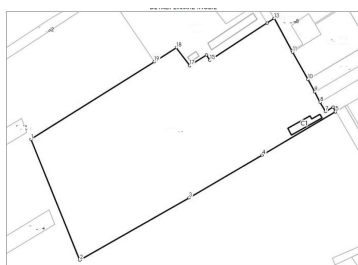

Giurgiu

Teren de Vanzare

CARACTERISTICI

- **ZONA:** Giurgiu
- **Suprafata Teren:** 44777 mp
- **POT:** 60
- **CUT:** 2
- **Destinatie:** Rezidential
- **Nr. fronturi stradale:** 1

DESCRIERE

Terenul oferit spre vanzare este situat la numai 7 km distanta fata de centrul orasului Giurgiu, in localitatea Cetatea.

Terenul are o suprafata de 44.777 mp.

Terenul se afla intr-o zona ce se bucura de acces buna catre Giurgiu, in vecinatate, primaria din localitate urmand sa construiasca o baza sportiva de circa 8.000 mp

4 EUR mp