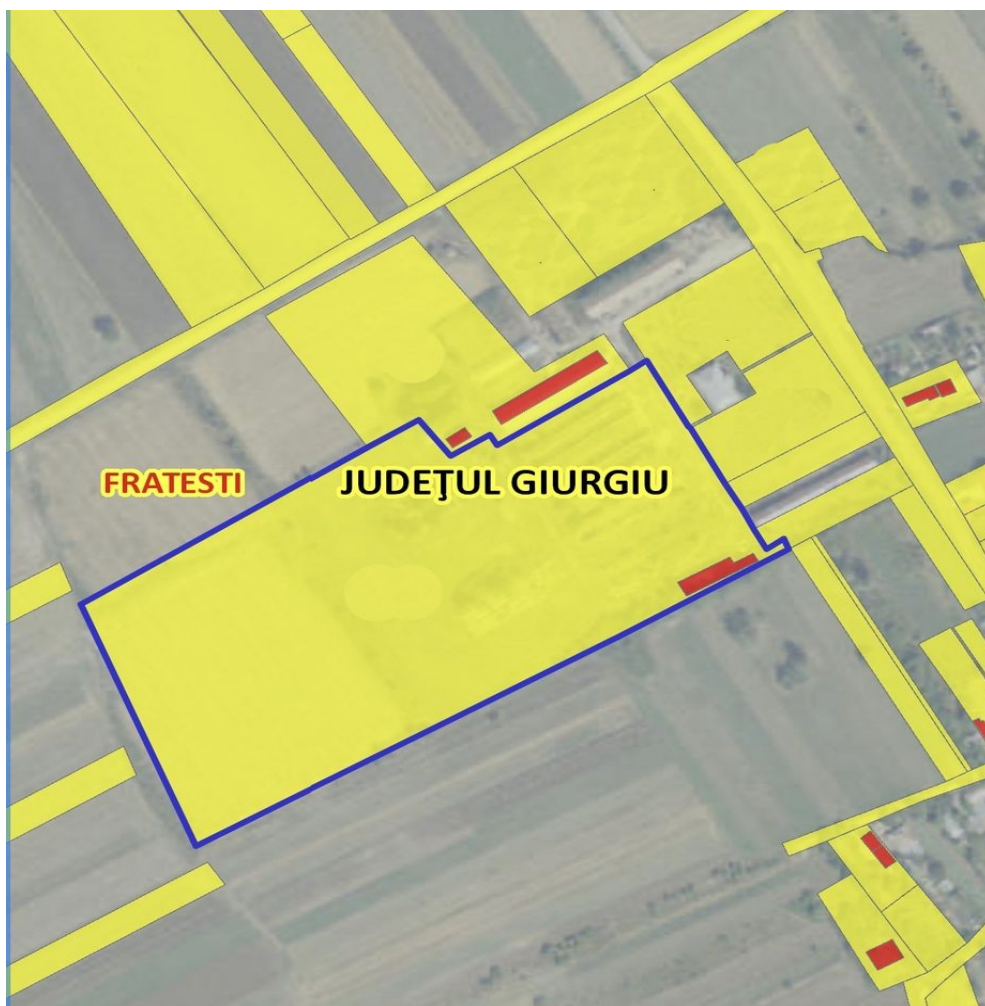

Giurgiu

Teren de Vanzare

CARACTERISTICI

- **ZONA:** Giurgiu
- **Suprafata Teren:** 44777 mp
- **POT:** 60
- **CUT:** 2
- **Destinatie:** Rezidential
- **Nr. fronturi stradale:** 1

DESCRIERE

Terenul oferit spre vanzare este situat la numai 7 km distanta fata de centrul orasului Giurgiu, in localitatea Cetatea.

Terenul are o suprafata de 44.777 mp.

Terenul se afla intr-o zona ce se bucura de acces buna catre Giurgiu, in vecinatate, primaria din localitate urmand sa construiasca o baza sportiva de circa 8.000 mp

4 EUR mp