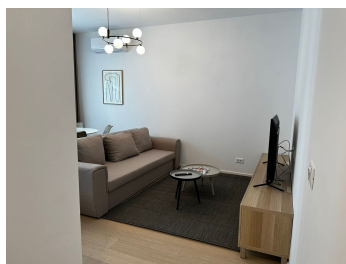

Baneasa

Inchiriere Apartament

2 camere

CARACTERISTICI

- ▶ **ZONA:** Baneasa
- ▶ **Suprafata utila:** 53.3 mp
- ▶ **Suprafata construita:** 70 mp
- ▶ **Nr. Dormitoare:** 1
- ▶ **Nr. camere:** 2
- ▶ **Nr. bai:** 1
- ▶ **Nr. locuri de parcare:** 1
- ▶ **Etaj:** 4
- ▶ **An constructie:** 2022
- ▶ **Regim de inaltime:** S+P+6E

DESCRIERE

Apartamentul propus spre inchiriere este situat la etajul 4 intr-un complex rezidential nou, construit in zona Baneasa- Jandarmeriei apoapa de zona comerciala Mall Baneasa si Padurea Baneasa.

Apartamentul este complet mobilat si uilat nou, cu incalzire in pardoseala si aer conditionat in toate camere. Beneficiaza de un loc de parcare in subteran.

1.000 EUR

0,01 BITCOIN

0,29 ETHEREUM