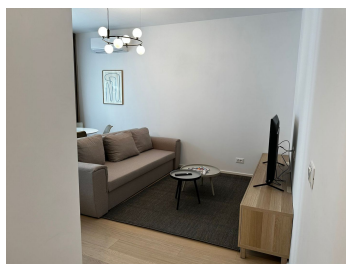

Baneasa

Inchiriere Apartament

2 camere

CARACTERISTICI

- ▶ **ZONA:** Baneasa
- ▶ **Suprafata utila:** 53.3 mp
- ▶ **Suprafata construita:** 70 mp
- ▶ **Nr. Dormitoare:** 1
- ▶ **Nr. camere:** 2
- ▶ **Nr. bai:** 1
- ▶ **Nr. locuri de parcare:** 1
- ▶ **Etaj:** 4
- ▶ **An constructie:** 2022
- ▶ **Regim de inaltime:** S+P+6E

DESCRIERE

Apartamentul propus spre inchiriere este situat la etajul 4 intr-un complex rezidential nou, construit in zona Baneasa- Jandarmeriei apoapa de zona comerciala Mall Baneasa si Padurea Baneasa.

Apartamentul este complet mobilat si uilat nou, cu incalzire in pardoseala si aer conditionat in toate camere. Beneficiaza de un loc de parcare in subteran.

1.000 EUR

0,01 BITCOIN

0,32 ETHEREUM