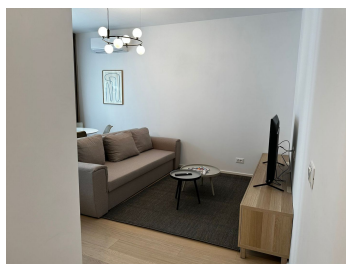

Baneasa

Inchiriere Apartament

2 camere

CARACTERISTICI

- ▶ **ZONA:** Baneasa
- ▶ **Suprafata utila:** 53.3 mp
- ▶ **Suprafata construita:** 70 mp
- ▶ **Nr. Dormitoare:** 1
- ▶ **Nr. camere:** 2
- ▶ **Nr. bai:** 1
- ▶ **Nr. locuri de parcare:** 1
- ▶ **Etaj:** 4
- ▶ **An constructie:** 2022
- ▶ **Regim de inaltime:** S+P+6E

DESCRIERE

Apartamentul propus spre inchiriere este situat la etajul 4 intr-un complex rezidential nou, construit in zona Baneasa- Jandarmeriei apoapa de zona comerciala Mall Baneasa si Padurea Baneasa.

Apartamentul este complet mobilat si uilat nou, cu incalzire in pardoseala si aer conditionat in toate camere. Beneficiaza de un loc de parcare in subteran.

1.000 EUR

0,01 BITCOIN

0,38 ETHEREUM