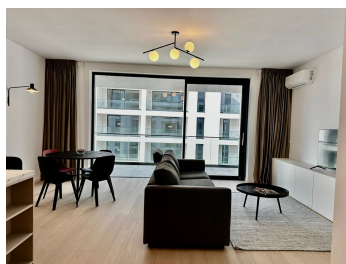

DESCRIERE

Apartamentul propus spre inchiriere este situat la etajul 4 intr-un complex rezidential nou, construit in zona Baneasa- Jandarmeriei apoapa de zona comerciala Mall Baneasa si Padurea Baneasa.