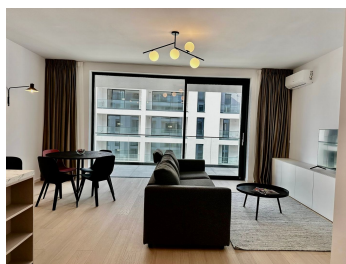

### DESCRIERE

Apartamentul propus spre inchiriere este situat la etajul 4 intr-un complex rezidential nou, construit in zona Baneasa- Jandarmeriei apoapa de zona comerciala Mall Baneasa si Padurea Baneasa.