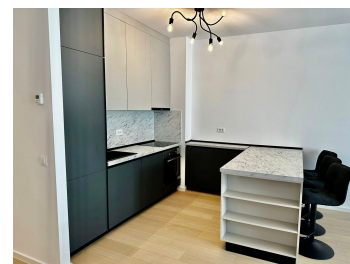

Baneasa

Inchiriere Apartament

3 camere

CARACTERISTICI

- ▶ **ZONA:** Baneasa
- ▶ **Suprafata utila:** 82 mp
- ▶ **Suprafata construita:** 100 mp
- ▶ **Nr. Dormitoare:** 2
- ▶ **Nr. camere:** 3
- ▶ **Nr. bai:** 2
- ▶ **Etaj:** 4
- ▶ **An constructie:** 2022
- ▶ **Regim de inaltime:** S+P+6E

Apartamentul este complet mobilat si uilat nou, cu incalzire in pardoseala si aer conditionat in toate camere. Beneficiaza de un loc de parcare in subteran.

1.400 EUR

0,02 BITCOIN

0,89 ETHEREUM