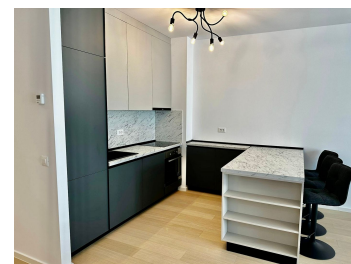

Baneasa

Inchiriere Apartament

3 camere

CARACTERISTICI

- ▶ **ZONA:** Baneasa
- ▶ **Suprafata utila:** 82 mp
- ▶ **Suprafata construita:** 100 mp
- ▶ **Nr. Dormitoare:** 2
- ▶ **Nr. camere:** 3
- ▶ **Nr. bai:** 2
- ▶ **Etaj:** 4
- ▶ **An constructie:** 2022
- ▶ **Regim de inaltime:** S+P+6E

Apartamentul este complet mobilat si uilat nou, cu incalzire in pardoseala si aer conditionat in toate camere.

Beneficiaza de un loc de parcare in subteran.

1.400 EUR

0,02 BITCOIN

0,81 ETHEREUM