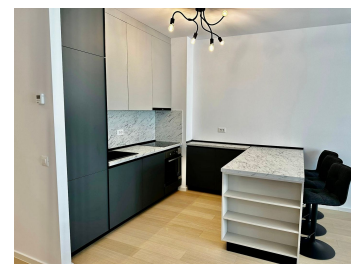

Baneasa

Inchiriere Apartament

3 camere

CARACTERISTICI

- **ZONA:** Baneasa
- **Suprafata utila:** 82 mp
- **Suprafata construita:** 100 mp
- **Nr. Dormitoare:** 2
- **Nr. camere:** 3
- **Nr. bai:** 2
- **Etaj:** 4
- **An constructie:** 2022
- **Regim de inaltime:** S+P+6E

DESCRIERE

Apartamentul propus spre inchiriere este situat la etajul 4 intr-un complex rezidential nou, construit in zona Baneasa- Jandarmeriei apoapa de zona comerciala Mall Baneasa si Padurea Baneasa.

Apartamentul este complet mobilat si uilat nou, cu incalzire in pardoseala si aer conditionat in toate camere. Beneficiaza de un loc de parcare in subteran.

1.400 EUR

0,02 BITCOIN

0,43 ETHEREUM