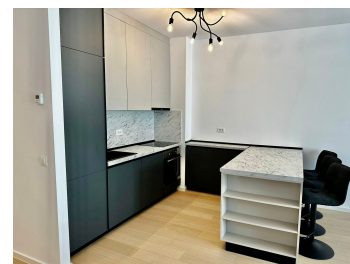

Baneasa

Inchiriere Apartament

3 camere

CARACTERISTICI

- ▶ **ZONA:** Baneasa
- ▶ **Suprafata utila:** 82 mp
- ▶ **Suprafata construita:** 100 mp
- ▶ **Nr. Dormitoare:** 2
- ▶ **Nr. camere:** 3
- ▶ **Nr. bai:** 2
- ▶ **Etaj:** 4
- ▶ **An constructie:** 2022
- ▶ **Regim de inaltime:** S+P+6E

Apartamentul este complet mobilat si uilat nou, cu incalzire in pardoseala si aer conditionat in toate camere. Beneficiaza de un loc de parcare in subteran.

1.400 EUR

0,02 BITCOIN

0,45 ETHEREUM