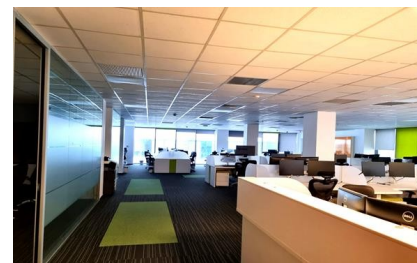

Barbu Vacarescu

Inchiriere Birouri

CARACTERISTICI

- ▶ **ZONA:** Barbu Vacarescu
- ▶ **Suprafata utila:** 1493 mp
- ▶ **Etaj:** 1, 3, 4
- ▶ **Regim de inaltime:** P + 4E

Desfasurare

Suprafete disponibile:

Etaj 1: 160 mp