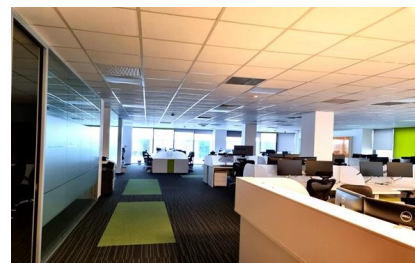

Barbu Vacarescu

Inchiriere Birouri

CARACTERISTICI

- ▶ **ZONA:** Barbu Vacarescu
- ▶ **Suprafata utila:** 1493 mp
- ▶ **Etaj:** 1, 3, 4
- ▶ **Regim de inaltime:** P + 4E

Desfasurare

Suprafete disponibile:

Etaj 1: 160 mp