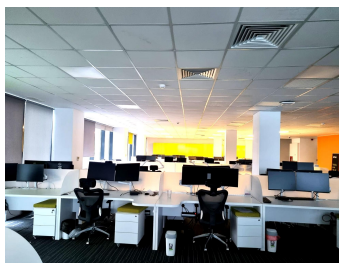

Barbu Vacarescu

Inchiriere Birouri

CARACTERISTICI

- ▶ **ZONA:** Barbu Vacarescu
- ▶ **Suprafata utila:** 1493 mp
- ▶ **Etaj:** 1, 3, 4
- ▶ **Regim de inaltime:** P + 4E

Desfasurare

Suprafete disponibile:

Etaj 1: 160 mp