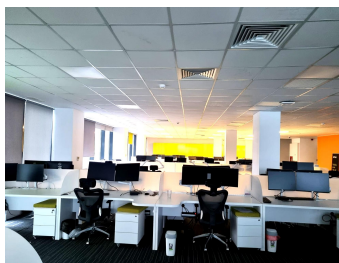

Barbu Vacarescu

Inchiriere Birouri

CARACTERISTICI

- **ZONA:** Barbu Vacarescu
- **Suprafata utila:** 1493 mp
- **Etaj:** 1, 3, 4
- **Regim de inaltime:** P + 4E

Desfasurare

Suprafete disponibile:

Etaj 1: 160 mp

Etaj 3: 300 - 677 mp + terasa 40 mp

Etaj 4: 300 - 565 mp + terasa 40 mp

Mentenanta: 4.5 Euro/ mp/ luna + TVA

Pret inchiriere: 13 Euro/ mp/ luna + TVA

DESCRIERE

Spatiu de birouri complet amenajat si compartimentat, situat in apropiere de Bdul. Barbu Vacarescu, beneficiind de acces facil catre mijloacele de transport in comun.

Amenajari/ Facilitati: