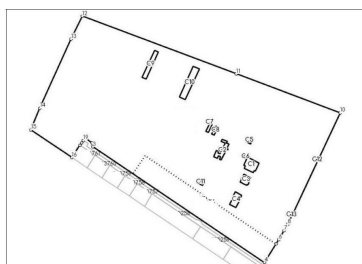

Voluntari

Teren de Vanzare

CARACTERISTICI

- ▶ **ZONA:** Voluntari
- ▶ **Suprafata Teren:** 78000 mp
- ▶ **POT:** 40
- ▶ **CUT:** 2
- ▶ **Destinatie:** Rezidential
- ▶ **Front stradal:** 180
- ▶ **Nr. fronturi stradale:** 1