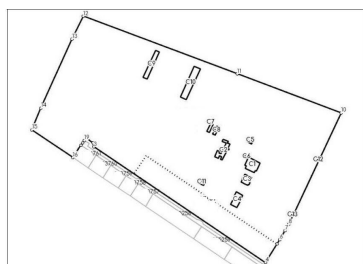

Voluntari

Teren de Vanzare

CARACTERISTICI

- ▶ **ZONA:** Voluntari
- ▶ **Suprafata Teren:** 78000 mp
- ▶ **POT:** 40
- ▶ **CUT:** 2
- ▶ **Destinatie:** Rezidential
- ▶ **Front stradal:** 180
- ▶ **Nr. fronturi stradale:** 1