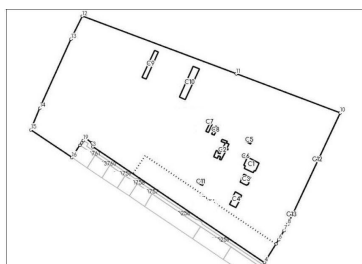

### CARACTERISTICI

- ▶ **ZONA:** Voluntari
- ▶ **Suprafata Teren:** 78000 mp
- ▶ **POT:** 40
- ▶ **CUT:** 2
- ▶ **Destinatie:** Rezidential
- ▶ **Front stradal:** 180
- ▶ **Nr. fronturi stradale:** 1