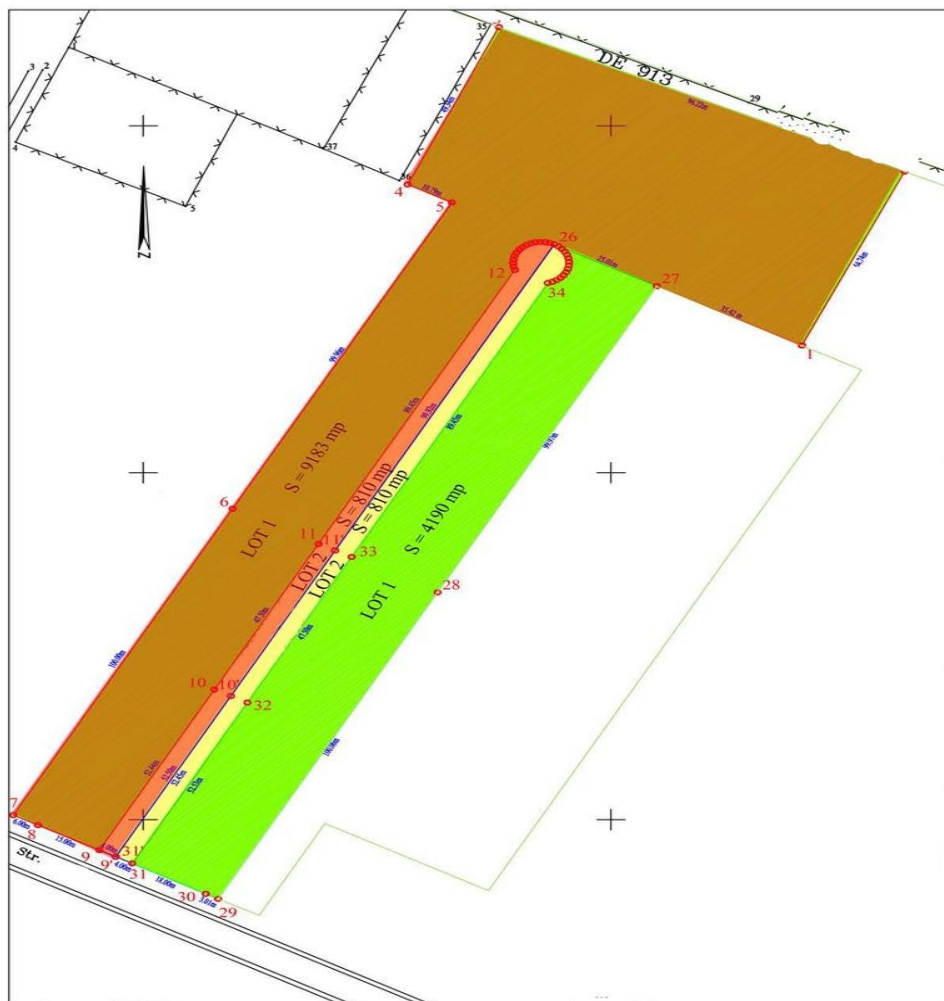

Voluntari

Teren de Vanzare

CARACTERISTICI

- ▶ **ZONA:** Voluntari
- ▶ **Suprafata Teren:** 15000 mp
- ▶ **POT:** 50
- ▶ **CUT:** 2.2
- ▶ **Destinatie:** Rezidential
- ▶ **Front stradal:** 50
- ▶ **Nr. fronturi stradale:** 1

DESCRIERE

Terenul oferit spre vanzare este situat pe raza localitatii Voluntari, intr-o zona cu multe proprietati frumoase si elegante, cu numeroase cartiere rezidentiale nou construite, avand acces facil catre Autostrada Bucuresti Ploiesti dar si catre orasul Bucuresti.

UTILITATI: Apa, gaz natural, electricitate

Hmax.: P+4E

Informatii urbanism:

CUT 2.2

POT 50%