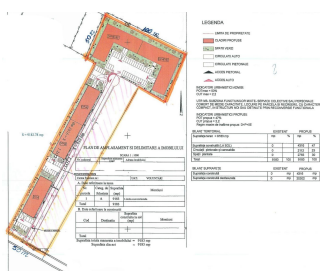

Voluntari

Teren de Vanzare

CARACTERISTICI

- ▶ **ZONA:** Voluntari
- ▶ **Suprafata Teren:** 15000 mp
- ▶ **POT:** 50
- ▶ **CUT:** 2.2
- ▶ **Destinatie:** Rezidential
- ▶ **Front stradal:** 50
- ▶ **Nr. fronturi stradale:** 1

DESCRIERE

Terenul oferit spre vanzare este situat pe raza localitatii Voluntari, intr-o zona cu multe proprietati frumoase si elegante, cu numeroase cartiere rezidentiale nou construite, avand acces facil catre Autostrada Bucuresti Ploiesti dar si catre orasul Bucuresti.

UTILITATI: Apa, gaz natural, electricitate

Hmax.: P+4E

Informatii urbanism:

CUT 2.2

POT 50%