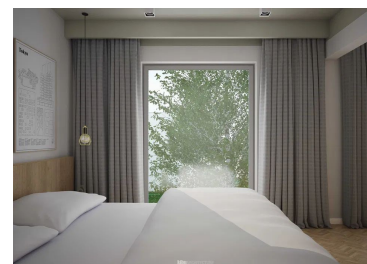

DESCRIERE

Vila tip P+1, se afla intr-un complexul nou, amplasat in imediata vecinatate a lacului, pe un teren de 22.500 mp si care alcatuit dintr-un total de 31 vile individuale, de mari dimensiuni.

Vilele de lux oferite spre vanzare sunt de tip individual, la standard NZEB, sunt construite pe loturi intre 500 mp si 730 mp, cu o suprafata construita desfasurata intre 220 mp si 470 mp.