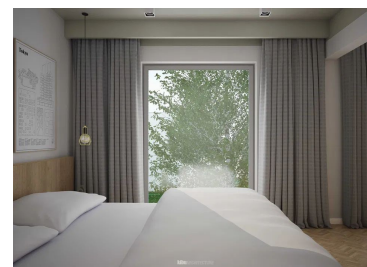

DESCRIERE

Vila tip P+1, se afla intr-un complexul nou, amplasat in imediata vecinatate a lacului, pe un teren de 22.500 mp si care alcatuit dintr-un total de 31 vile individuale, de mari dimensiuni.

Vilele de lux oferite spre vanzare sunt de tip individual, la standard NZEB, sunt construite pe loturi intre 500 mp si 730 mp, cu o suprafata construita desfasurata intre 220 mp si 470 mp.