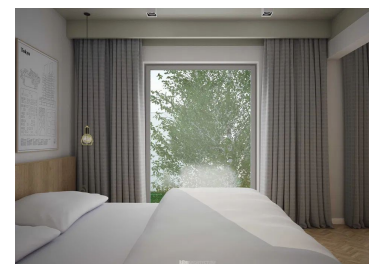

DESCRIERE

Vila tip P+1, se afla intr-un complexul nou, amplasat in imediata vecinatate a lacului, pe un teren de 22.500 mp si care alcatuit dintr-un total de 31 vile individuale, de mari dimensiuni.

Vilele de lux oferite spre vanzare sunt de tip individual, la standard NZEB, sunt construite pe loturi intre 500 mp si 730 mp, cu o suprafata construita desfasurata intre 220 mp si 470 mp.