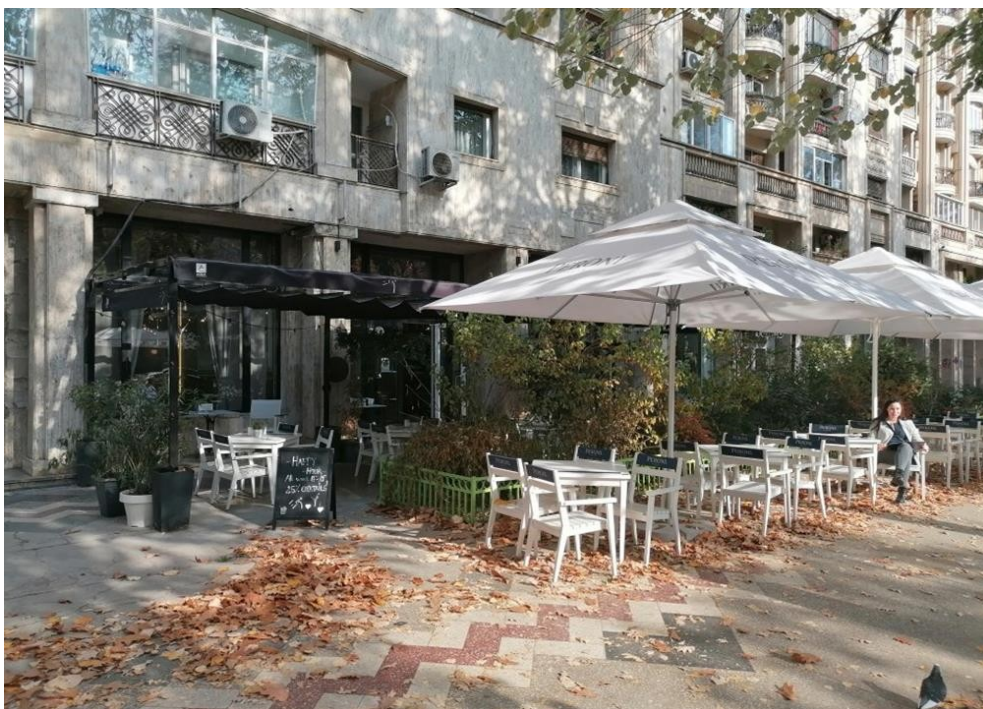

### CARACTERISTICI

- ▶ **ZONA:** Unirii
- ▶ **Suprafata utila:** 154.65 mp
- ▶ **Etaj:** P+S
- ▶ **Vitrina:** 12

### DESCRIERE

Spatiul se afla situat pe B-dul Unirii, beneficiind de trafic auto si pietonal.

Spatiul este dispus la parter, avand o deschidere de 12 m.

Facilitati:

- deschidere 12 m

Spatiul este inchiriat pe 3 ani, pana in mai 2024 catre un restaurant.