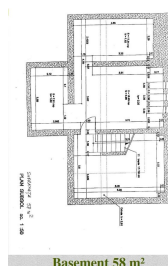

### CARACTERISTICI

- ▶ **ZONA:** Unirii
- ▶ **Suprafata utila:** 154.65 mp
- ▶ **Etaj:** P+S
- ▶ **Vitrina:** 12

### DESCRIERE

Spatiul se afla situat pe B-dul Unirii, beneficiind de trafic auto si pietonal.

Spatiul este dispus la parter, avand o deschidere de 12 m.

Facilitati:

- deschidere 12 m

Spatiul este inchiriat pe 3 ani, pana in mai 2024 catre un restaurant.

Suprafata utila totala: 154.65 mp

Suprafata utila parter: 96.65 mp

Suprafata utila subsol: 58 mp

550.000 EUR + TVA

5,95 BITCOIN + TVA

170,93 ETHEREUM + TVA