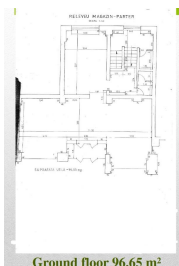

### CARACTERISTICI

- ▶ **ZONA:** Unirii
- ▶ **Suprafata utila:** 154.65 mp
- ▶ **Etaj:** P+S
- ▶ **Vitrina:** 12

### DESCRIERE

Spatiul se afla situat pe B-dul Unirii, beneficiind de trafic auto si pietonal.

Spatiul este dispus la parter, avand o deschidere de 12 m.

Facilitati:

- deschidere 12 m

Spatiul este inchiriat pe 3 ani, pana in mai 2024 catre un restaurant.

Suprafata utila totala: 154.65 mp

Suprafata utila parter: 96.65 mp

Suprafata utila subsol: 58 mp

550.000 EUR + TVA

5,95 BITCOIN + TVA

170,93 ETHEREUM + TVA