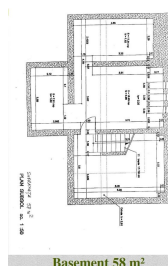

### CARACTERISTICI

- ▶ **ZONA:** Unirii
- ▶ **Suprafata utila:** 154.65 mp
- ▶ **Etaj:** P+S
- ▶ **Vitrina:** 12

### DESCRIERE

Spatiul se afla situat pe B-dul Unirii, beneficiind de trafic auto si pietonal.

Spatiul este dispus la parter, avand o deschidere de 12 m.

Facilitati:

- deschidere 12 m

Spatiul este inchiriat pe 3 ani, pana in mai 2024 catre un restaurant.

Suprafata utila totala: 154.65 mp

Suprafata utila parter: 96.65 mp

Suprafata utila subsol: 58 mp

550.000 EUR + TVA

5,97 BITCOIN + TVA

173,30 ETHEREUM + TVA