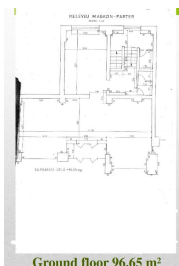

### CARACTERISTICI

- ▶ **ZONA:** Unirii
- ▶ **Suprafata utila:** 154.65 mp
- ▶ **Etaj:** P+S
- ▶ **Vitrina:** 12

### DESCRIERE

Spatiul se afla situat pe B-dul Unirii, beneficiind de trafic auto si pietonal.

Spatiul este dispus la parter, avand o deschidere de 12 m.

Facilitati:

- deschidere 12 m

Spatiul este inchiriat pe 3 ani, pana in mai 2024 catre un restaurant.

Suprafata utila totala: 154.65 mp

Suprafata utila parter: 96.65 mp

Suprafata utila subsol: 58 mp

550.000 EUR + TVA

5,97 BITCOIN + TVA

208,27 ETHEREUM + TVA