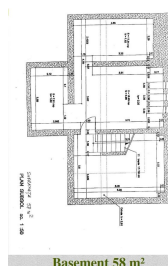

### CARACTERISTICI

- ▶ **ZONA:** Unirii
- ▶ **Suprafata utila:** 154.65 mp
- ▶ **Etaj:** P+S
- ▶ **Vitrina:** 12

### DESCRIERE

Spatiul se afla situat pe B-dul Unirii, beneficiind de trafic auto si pietonal.

Spatiul este dispus la parter, avand o deschidere de 12 m.

Facilitati:

- deschidere 12 m

Spatiul este inchiriat pe 3 ani, pana in mai 2024 catre un restaurant.

Suprafata utila totala: 154.65 mp

Suprafata utila parter: 96.65 mp

Suprafata utila subsol: 58 mp

550.000 EUR + TVA

5,97 BITCOIN + TVA

208,27 ETHEREUM + TVA