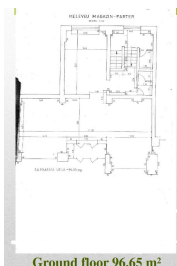

### CARACTERISTICI

- ▶ **ZONA:** Unirii
- ▶ **Suprafata utila:** 154.65 mp
- ▶ **Etaj:** P+S
- ▶ **Vitrina:** 12

### DESCRIERE

Spatiul se afla situat pe B-dul Unirii, beneficiind de trafic auto si pietonal.

Spatiul este dispus la parter, avand o deschidere de 12 m.

Facilitati:

- deschidere 12 m

Spatiul este inchiriat pe 3 ani, pana in mai 2024 catre un restaurant.

Suprafata utila totala: 154.65 mp

Suprafata utila parter: 96.65 mp

Suprafata utila subsol: 58 mp

550.000 EUR + TVA

5,97 BITCOIN + TVA

173,30 ETHEREUM + TVA