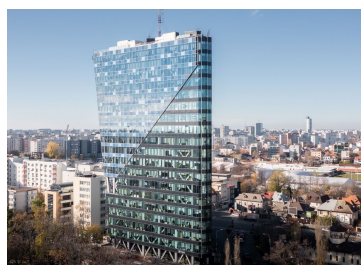

Barbu Vacarescu

Inchiriere Birouri

CARACTERISTICI

- **ZONA:** Barbu Vacarescu
- **Suprafata utila:** 4425 mp
- **Etaj:** Et. 1, Et. 2, Et. 3, Et. 12, Et. 13

Desfasurare

Suprafete disponibile:

Etaj 1+2: 2.300 mp

Etaj 3: 530 mp

Etaj 12: 870 mp

Etaj 13: 500 mp

FINISAJE/DOTARI

- **Alte dotari:** AC, Lift, Centrala Termica, Conexiune Retea Vocea si Internet, Cablu TV, Gresie, Faianta, Geamuri Termopan

DESCRIERE

Imobilul este amplasat la intersectia dintre Bld. Barbu Vacarescu si Bld. Lacul Tei, langa metrou Stefan cel Mare. Locatia ofera acces facil catre mijloacele de transport in comun si catre Aeroportul Otopeni.

Facilitati:

HVAC