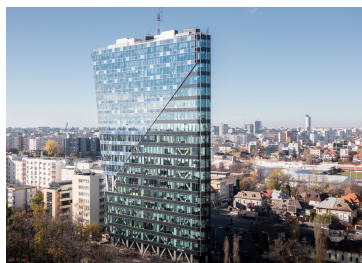

Barbu Vacarescu

Inchiriere Birouri

CARACTERISTICI

- **ZONA:** Barbu Vacarescu
- **Suprafata utila:** 4425 mp
- **Etaj:** Et. 1, Et. 2, Et. 3, Et. 12, Et. 13

Desfasurare

Suprafete disponibile:

Etaj 1+2: 2.300 mp

Etaj 3: 530 mp

Etaj 12: 870 mp

Etaj 13: 500 mp

FINISAJE/DOTARI

- **Alte dotari:** AC, Lift, Centrala Termica, Conexiune Retea Vocea si Internet, Cablu TV, Gresie, Faianta, Geamuri Termopan

DESCRIERE

Imobilul este amplasat la intersectia dintre Bld. Barbu Vacarescu si Bld. Lacul Tei, langa metrou Stefan cel Mare. Locatia ofera acces facil catre mijloacele de transport in comun si catre Aeroportul Otopeni.

Facilitati:

HVAC