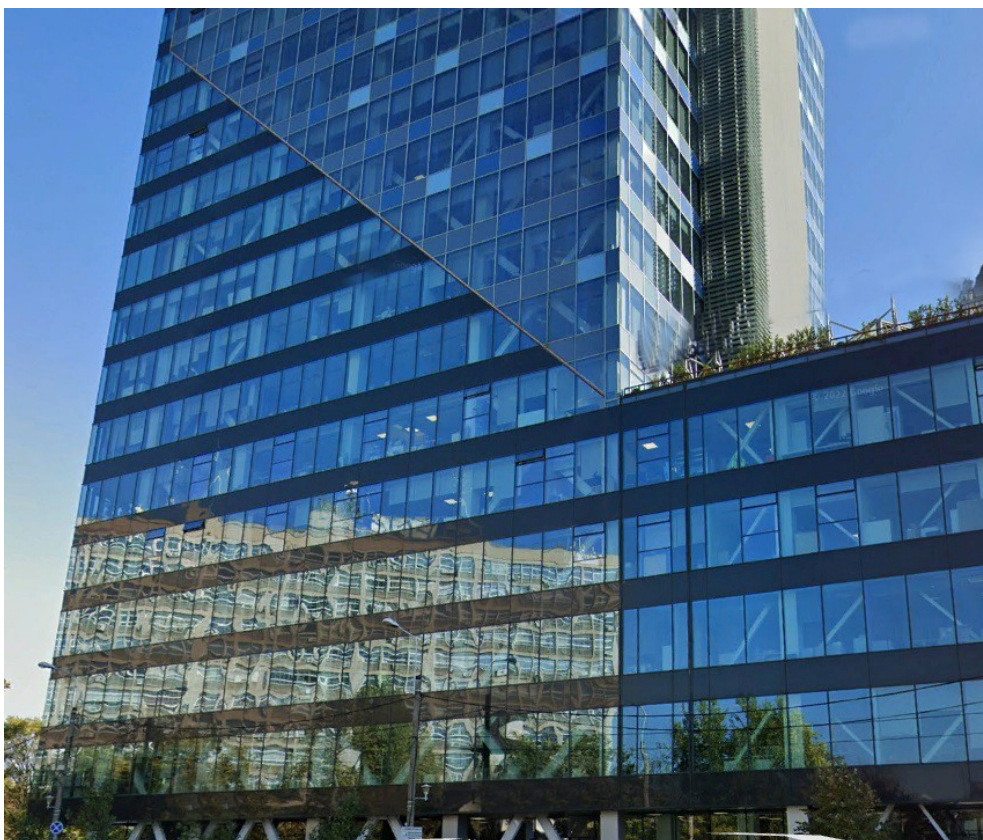

Barbu Vacarescu

Inchiriere Birouri

CARACTERISTICI

- **ZONA:** Barbu Vacarescu
- **Suprafata utila:** 4425 mp
- **Etaj:** Et. 1, Et. 2, Et. 3, Et. 12, Et. 13

Desfasurare

Suprafete disponibile:

Etaj 1+2: 2.300 mp

Etaj 3: 530 mp

Etaj 12: 870 mp

Etaj 13: 500 mp

FINISAJE/DOTARI

- **Alte dotari:** AC, Lift, Centrala Termica, Conexiune Retea Vocea si Internet, Cablu TV, Gresie, Faianta, Geamuri Termopan

DESCRIERE

Imobilul este amplasat la intersectia dintre Bld. Barbu Vacarescu si Bld. Lacul Tei, langa metrou Stefan cel Mare. Locatia ofera acces facil catre mijloacele de transport in comun si catre Aeroportul Otopeni.

Facilitati:

HVAC