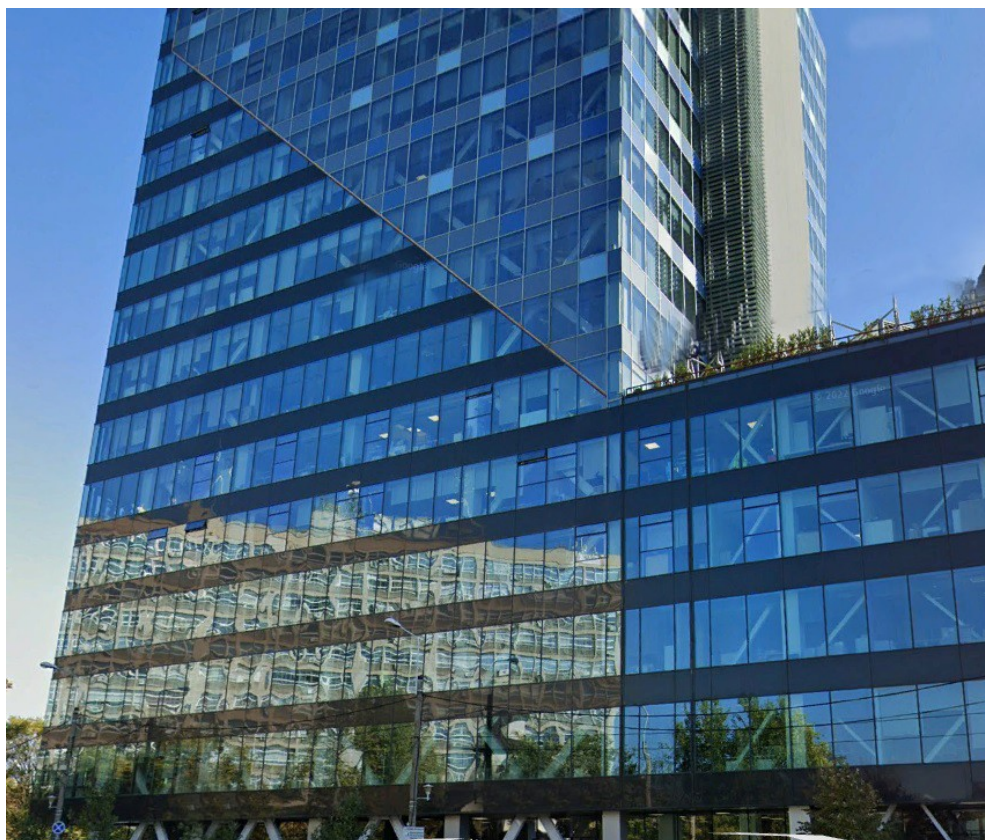

Barbu Vacarescu

Inchiriere Birouri

CARACTERISTICI

- **ZONA:** Barbu Vacarescu
- **Suprafata utila:** 4425 mp
- **Etaj:** Et. 1, Et. 2, Et. 3, Et. 12, Et. 13

Desfasurare

Suprafete disponibile:

Etaj 1+2: 2.300 mp

Etaj 3: 530 mp

Etaj 12: 870 mp

Etaj 13: 500 mp

FINISAJE/DOTARI

- **Alte dotari:** AC, Lift, Centrala Termica, Conexiune Retea Vocea si Internet, Cablu TV, Gresie, Faianta, Geamuri Termopan

DESCRIERE

Imobilul este amplasat la intersectia dintre Bld. Barbu Vacarescu si Bld. Lacul Tei, langa metrou Stefan cel Mare. Locatia ofera acces facil catre mijloacele de transport in comun si catre Aeroportul Otopeni.

Facilitati:

HVAC