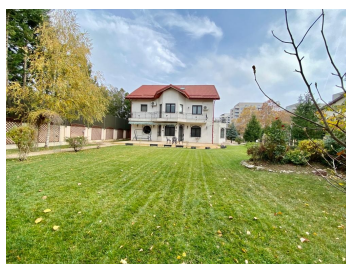

Baneasa

Casa de Vanzare

CARACTERISTICI

- ▶ **ZONA:** Baneasa
- ▶ **Suprafata utila:** 441 mp
- ▶ **Suprafata Teren:** 1000 mp
- ▶ **Nr. Dormitoare:** 6
- ▶ **Nr. camere:** 8
- ▶ **Nr. bai:** 4
- ▶ **Nr. locuri de parcare:** 3
- ▶ **An constructie:** 2008
- ▶ **Regim de inaltime:** P+1E+M
- ▶ **Balcoane:** 2
- ▶ **Nr. balcoane:** 5

FINISAJE/DOTARI

- ▶ **Mobilat:** Mobilat
- ▶ **Alte dotari:** Sistem de Alarma, AC, Jacuzzi, Gresie, Faianta, Geamuri Termopan, Garaj, Centrala Termica, Conexiune Retea Vocea si Internet

DESCRIERE

Vila este situata intr-un cartier sigur si linistit, in Pipera, in apropierea scolilor internationale de renume si a paduri Baneasa

VILA - cu 6 dormitoare, 4 bai, curte mare, garaj

PARTER - living, dining, vestibul, bucatarie, baie, dormitor/birou si terasa

ETAJ 1 -4 dormitoare, 2 bai, 2 terase

MANSARDA— 2 camere, o baie, spatii de depozitare