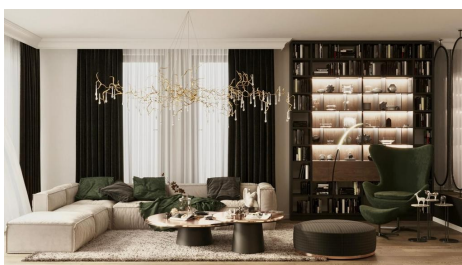

Casa de Vanzare

FINISAJE/DOTARI

- ▶ **Mobilat:** Mobilat, Utilat
- ▶ **Alte dotari:** Piscina, Geamuri Termopan, Faianta, Gresie, Parchet, Camere Depozitare

DESCRIERE

Situata pe malul lacului Snagov, incojurata de natura, aceasta proprietate va ofera acces catre restaurante, centre comerciale, scoala, gradina, Aeroportul International Otopeni, Palatul Snagov si Comitetul Olimpic Roman.

Aceasta minunata vila este compartimentata astfel:

La parter o zona de living spatioasa, cu zona de dining si bucatarie inchisa, un dormitor, un birou, o baie si o spalatorie.

La etaj sunt 3 dormitoare cu bai, printre care si master bedroom-ul, cu dressing individual si baie.

Din toate incaperile vilei aveti geamuri termopane marca SHUCO, ce va ofera o priveliste continua asupra lacului.

Toata casa este realizata si finisata cu materiale premium.

Casa are deschidere la lac de 15 metri, cu ponton.