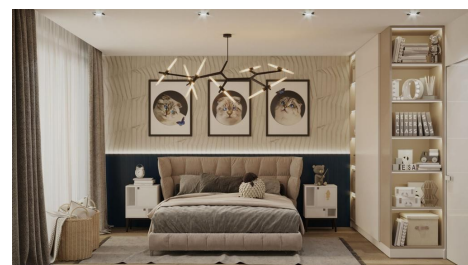

Izvorani

CARACTERISTICI

- **ZONA:** Izvorani
- **Suprafata utila:** 365 mp
- **Suprafata Teren:** 1742 mp
- **Nr. Dormitoare:** 4
- **Nr. camere:** 6
- **Nr. bai:** 4
- **An constructie:** 2022
- **Regim de inaltime:** S+P+1E

Casa de Vanzare

FINISAJE/DOTARI

- **Mobilat:** Mobilat, Utilat
- **Alte dotari:** Piscina, Geamuri Termopan, Faianta, Gresie, Parchet, Camere Depozitare

DESCRIERE

Situata pe malul lacului Snagov, incojurata de natura, aceasta proprietate va ofera acces catre restaurante, centre comerciale, scoala, gradina, Aeroportul International Otopeni, Palatul Snagov si Comitetul Olimpic Roman.

Aceasta minunata vila este compartimentata astfel:

La parter o zona de living spatioasa, cu zona de dining si bucatarie inchisa, un dormitor, un birou, o baie si o spalatorie.

La etaj sunt 3 dormitoare cu bai, printre care si master bedroom-ul, cu dressing individual si baie.

Din toate incaperile vilei aveti geamuri termopane marca SHUCO, ce va ofera o priveliste continua asupra lacului.

Toata casa este realizata si finisata cu materiale premium.

Casa are deschidere la lac de 15 metri, cu ponton.

1.200.000 EUR

13,01 BITCOIN

455,95 ETHEREUM