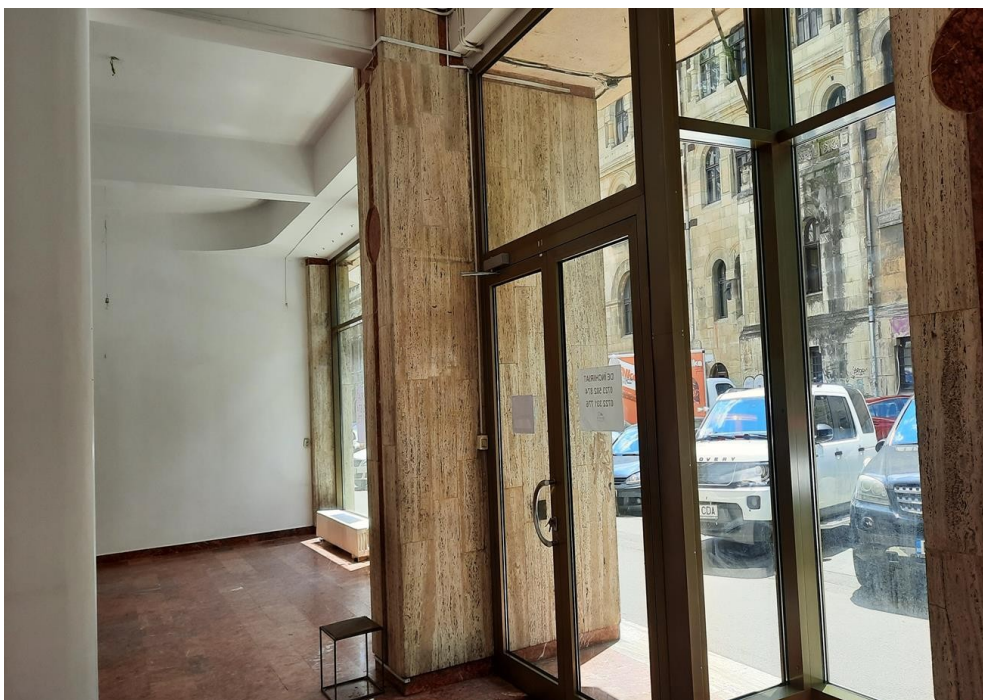

Universitate

Spatiu Comercial

CARACTERISTICI

- ▶ **ZONA:** Universitate
- ▶ **Suprafata utila:** 197.28 mp
- ▶ **Etaj:** S+P
- ▶ **Vitrina:** 13

DESCRIERE

Spatiul oferit spre vanzare este situat ultracentral, in zona Universitate, beneficiind de trafic auto si pietonal intens. Spatiul comercial este inchiriat pana in anul 2028.

Spatiul este dispus pe Subsol + Parter.

Facilitati:

- 13 m deschidere
- grup sanitar;
- chicineta;
- 2 usi de acces (fata si spate);

Suprafete:

Suprafata totala: 197.28 mp

Subsol: 67.85 mp

Parter: 129.43 mp