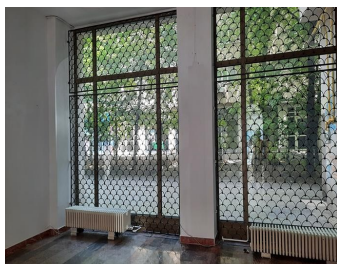

Universitate

Spatiu Comercial

CARACTERISTICI

- ▶ **ZONA:** Universitate
- ▶ **Suprafata utila:** 197.28 mp
- ▶ **Etaj:** S+P
- ▶ **Vitrina:** 13

DESCRIERE

Spatiul oferit spre vanzare este situat ultracentral, in zona Universitate, beneficiind de trafic auto si pietonal intens. Spatiul comercial este inchiriat pana in anul 2028.

Spatiul este dispus pe Subsol + Parter.

Facilitati:

- 13 m deschidere
- grup sanitar;
- chicineta;
- 2 usi de acces (fata si spate);

Suprafete:

Suprafata totala: 197.28 mp

Subsol: 67.85 mp

Parter: 129.43 mp