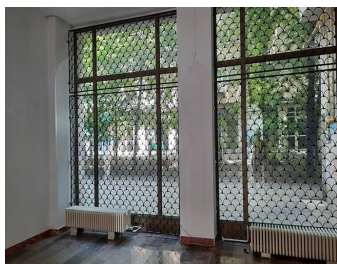

### CARACTERISTICI

- ▶ **ZONA:** Universitate
- ▶ **Suprafata utila:** 197.28 mp
- ▶ **Etaj:** S+P
- ▶ **Vitrina:** 13

### DESCRIERE

Spatiul oferit spre vanzare este situat ultracentral, in zona Universitate, beneficiind de trafic auto si pietonal intens. Spatiul comercial este inchiriat pana in anul 2028.

Spatiul este dispus pe Subsol + Parter.

Facilitati:

- 13 m deschidere
- grup sanitar;
- chicineta;
- 2 usi de acces (fata si spate);

Suprafete:

Suprafata totala: 197.28 mp

Subsol: 67.85 mp

Parter: 129.43 mp

600.000 EUR

7,82 BITCOIN