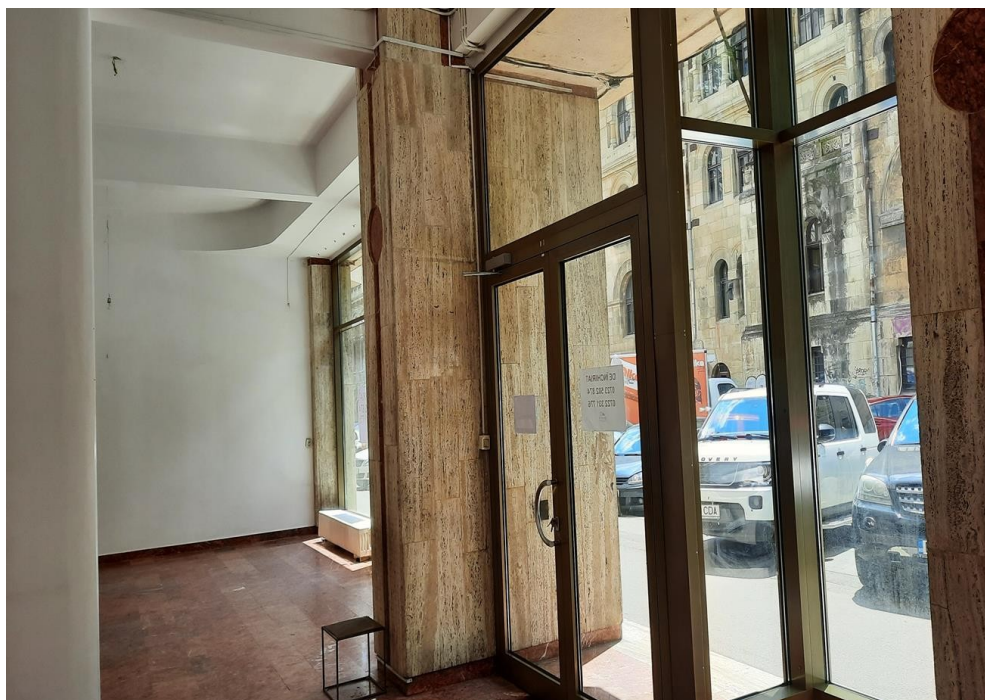

Universitate

Spatiu Comercial

CARACTERISTICI

- ▶ **ZONA:** Universitate
- ▶ **Suprafata utila:** 197.28 mp
- ▶ **Etaj:** S+P
- ▶ **Vitrina:** 13

DESCRIERE

Spatiul oferit spre vanzare este situat ultracentral, in zona Universitate, beneficiind de trafic auto si pietonal intens. Spatiul comercial este inchiriat pana in anul 2028.

Spatiul este dispus pe Subsol + Parter.

Facilitati:

- 13 m deschidere
- grup sanitar;
- chicineta;
- 2 usi de acces (fata si spate);

Suprafete:

Suprafata totala: 197.28 mp

Subsol: 67.85 mp

Parter: 129.43 mp