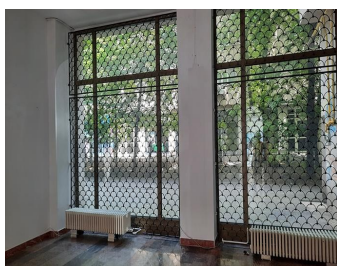

Universitate

Spatiu Comercial

CARACTERISTICI

- ▶ **ZONA:** Universitate
- ▶ **Suprafata utila:** 197.28 mp
- ▶ **Etaj:** S+P
- ▶ **Vitrina:** 13

DESCRIERE

Spatiul oferit spre vanzare este situat ultracentral, in zona Universitate, beneficiind de trafic auto si pietonal intens. Spatiul comercial este inchiriat pana in anul 2028.

Spatiul este dispus pe Subsol + Parter.

Facilitati:

- 13 m deschidere
- grup sanitar;
- chicineta;
- 2 usi de acces (fata si spate);

Suprafete:

Suprafata totala: 197.28 mp

Subsol: 67.85 mp

Parter: 129.43 mp