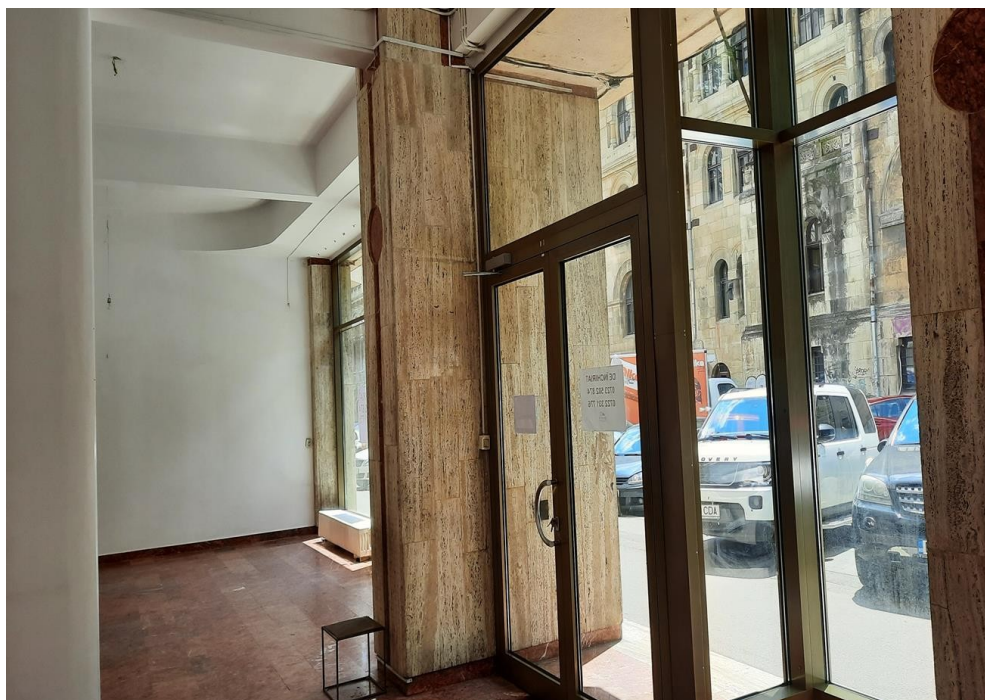

Universitate

Spatiu Comercial

CARACTERISTICI

- **ZONA:** Universitate
- **Suprafata utila:** 197.28 mp
- **Etaj:** S+P
- **Vitrina:** 13

DESCRIERE

Spatiul oferit spre vanzare este situat ultracentral, in zona Universitate, beneficiind de trafic auto si pietonal intens. Spatiul comercial este inchiriat pana in anul 2028.

Spatiul este dispus pe Subsol + Parter.

Facilitati:

- 13 m deschidere
- grup sanitar;
- chicineta;
- 2 usi de acces (fata si spate);

Suprafete:

Suprafata totala: 197.28 mp

Subsol: 67.85 mp

Parter: 129.43 mp

550.000 EUR

8,89 BITCOIN

171,59 ETHEREUM