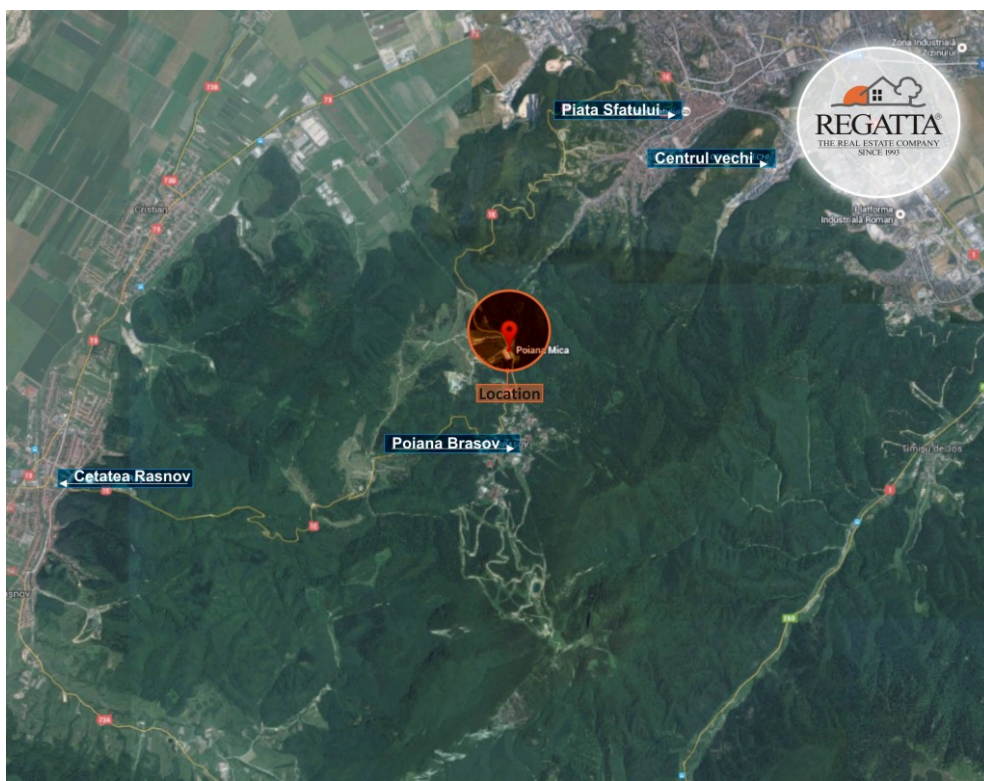

Prahova

Teren de Vanzare

CARACTERISTICI

- ▶ **ZONA:** Prahova
- ▶ **Suprafata utila:** 27398 mp
- ▶ **Proprietar:** Persoana Juridica
- ▶ **Front stradal:** 115
- ▶ **Nr. fronturi stradale:** 1

DESCRIERE

Terenul este situat in Brasov - zona Poiana Mica, intr-o zona cu potential turistic foarte mare, fiind situat la aproximativ 2 km de Poiana Brasov.

SUPRAFATA TOTALA TEREN: 27.398 mp

DESDERE STRADALA: 115 ml

INFORMATII SUPLIMENTARE

- Accesul se face din soseaua principala;
- Vizibilitate foarte buna a terenului;
- Hoteluri si complexuri turistice in proximitatea terenului.