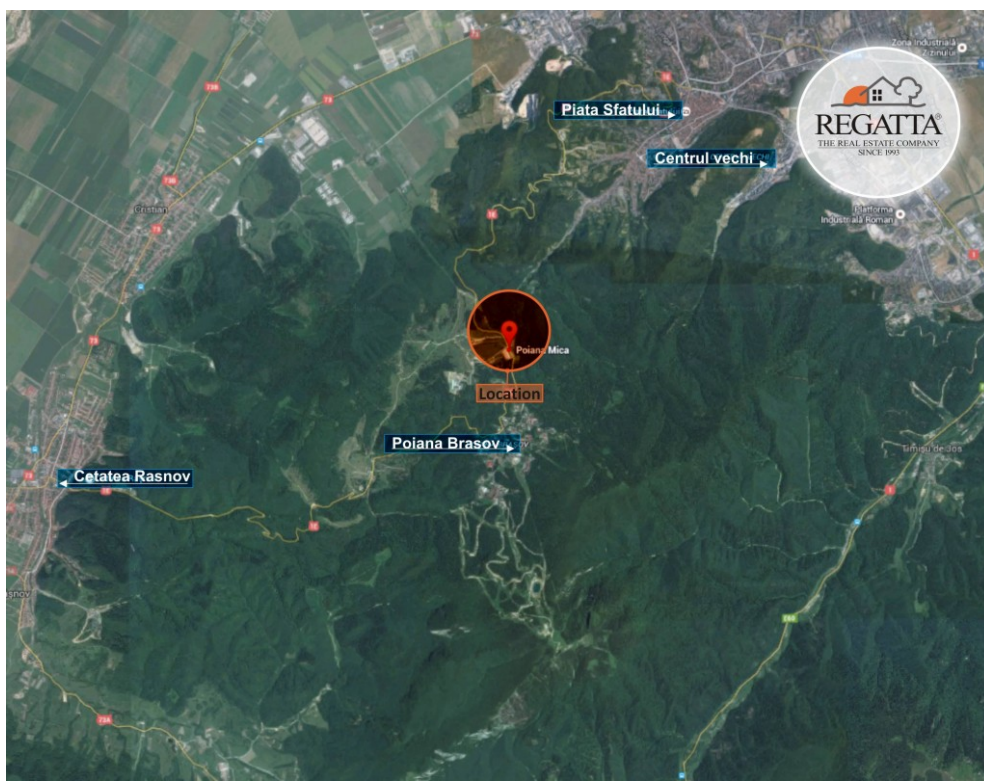

### CARACTERISTICI

- ▶ **ZONA:** Prahova
- ▶ **Suprafata utila:** 27398 mp
- ▶ **Proprietar:** Persoana Juridica
- ▶ **Front stradal:** 115
- ▶ **Nr. fronturi stradale:** 1

### DESCRIERE

Terenul este situat in Brasov - zona Poiana Mica, intr-o zona cu potential turistic foarte mare, fiind situat la aproximativ 2 km de Poiana Brasov.

SUPRAFATA TOTALA TEREN: 27.398 mp

DESDERE STRADALA: 115 ml

### INFORMATII SUPLIMENTARE

- Accesul se face din soseaua principala;
- Vizibilitate foarte buna a terenului;
- Hoteluri si complexuri turistice in proximitatea terenului.

150 EUR mp + TVA

0,06 ETHEREUM mp + TVA