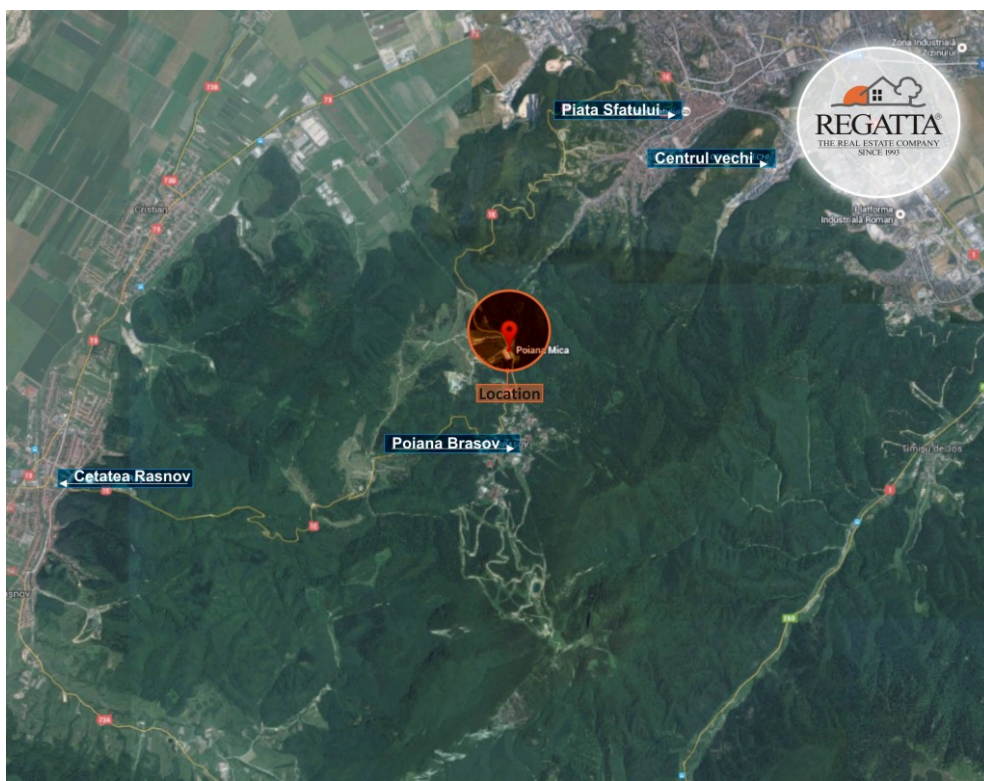

Prahova

Teren de Vanzare

CARACTERISTICI

- ▶ **ZONA:** Prahova
- ▶ **Suprafata utila:** 27398 mp
- ▶ **Proprietar:** Persoana Juridica
- ▶ **Front stradal:** 115
- ▶ **Nr. fronturi stradale:** 1

DESCRIERE

Terenul este situat in Brasov - zona Poiana Mica, intr-o zona cu potential turistic foarte mare, fiind situat la aproximativ 2 km de Poiana Brasov.

SUPRAFATA TOTALA TEREN: 27.398 mp

DESDHERE STRADALA: 115 ml

INFORMATII SUPLIMENTARE

- Accesul se face din soseaua principala;
- Vizibilitate foarte buna a terenului;
- Hoteluri si complexuri turistice in proximitatea terenului.