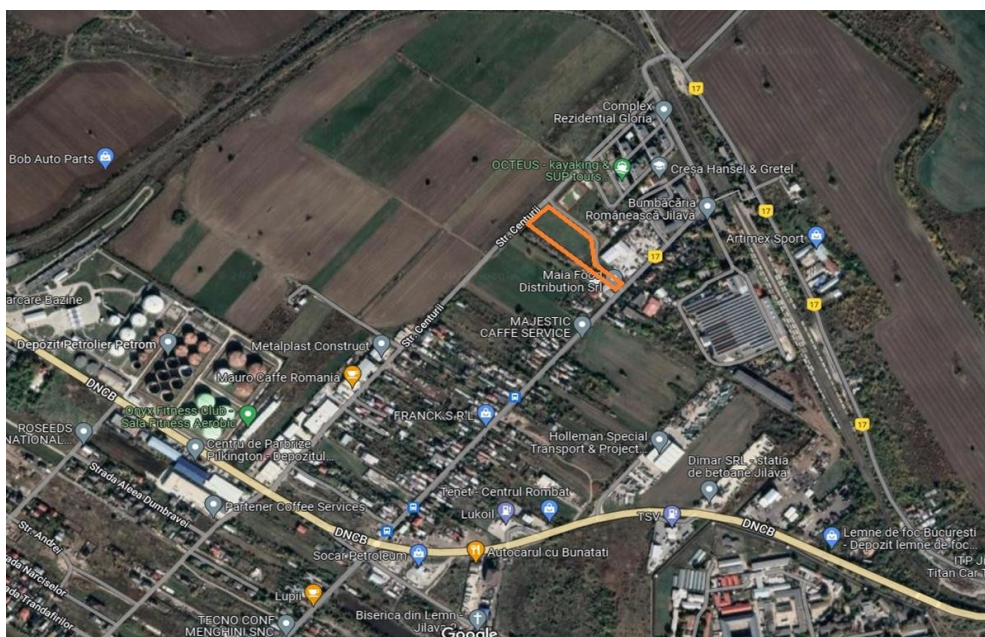

Jilava

Teren de Vanzare

CARACTERISTICI

- ▶ **ZONA:** Jilava
- ▶ **Suprafata Teren:** 8300 mp
- ▶ **Destinatie:** Rezidential

DESCRIERE

Terenul este localizat in zona de sud a Municipiului Bucuresti pe raza localitatii Jilava, la numai cateva minute distanta fata de Soseaua de Centura, catre care are acces direct extrem de facil.

SUPRAFATA TEREN 8.300 mp

2 DESCHIDERI Una la strada Garii de circa 23 m si cea de-a doua la strada Centurii 44 m

UTILITATI existente

DRUM DE ACCES ASFALTAT

48 EUR mp

0,02 ETHEREUM mp