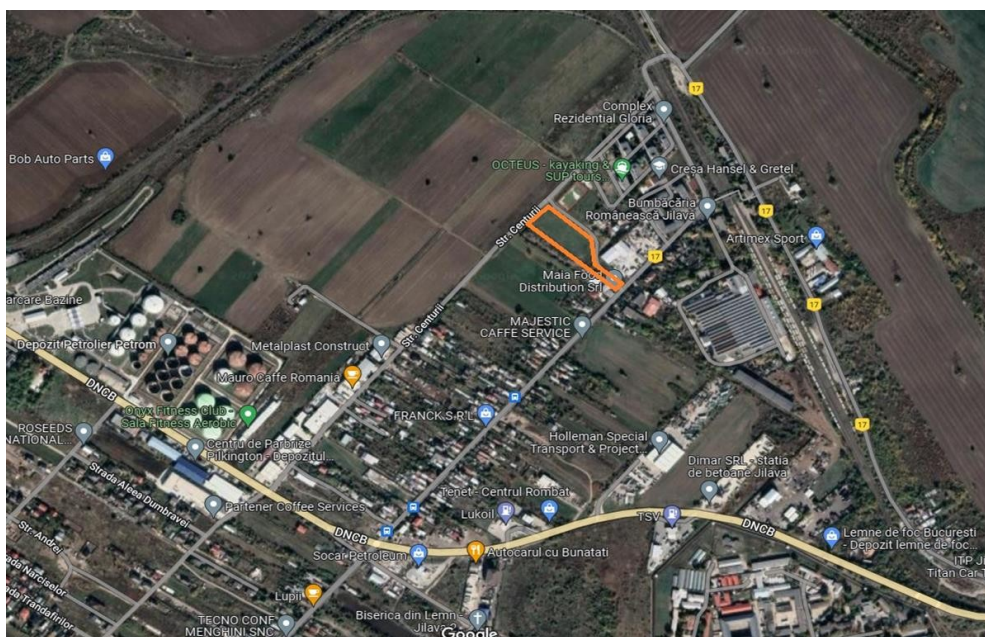

Jilava

Teren de Vanzare

CARACTERISTICI

- ▶ **ZONA:** Jilava
- ▶ **Suprafata Teren:** 8300 mp
- ▶ **Destinatie:** Rezidential

DESCRIERE

Terenul este localizat in zona de sud a Municipiului Bucuresti pe raza localitatii Jilava, la numai cateva minute distanta fata de Soseaua de Centura, catre care are acces direct extrem de facil.

SUPRAFATA TEREN 8.300 mp

2 DESCHIDERI Una la strada Garii de circa 23 m si cea de-a doua la strada Centurii 44 m

UTILITATI existente

DRUM DE ACCES ASFALTAT

48 EUR mp

0,03 ETHEREUM mp