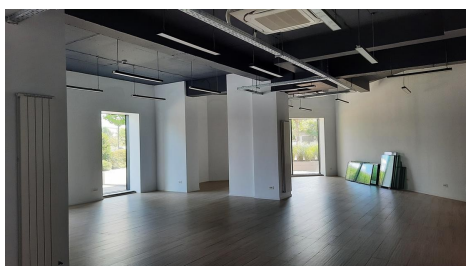

Cotroceni

Spatiu Comercial

CARACTERISTICI

- ▶ **ZONA:** Cotroceni
- ▶ **Suprafata utila:** 337.9 mp

DESCRIERE

Spatiu comercial este situat intr-un imobil din cadrul unui ansamblu rezidential nou din zona Cotroceni. Spatiul se afla la parter si demisol, avand o vitrina generoasa.

Facilitati:

intrare fata + acces aprovizionare

toate utilitatile;

Sistem centralizat de climatizare;

Incalzire: calorifere si ventiloconvectoare;

2 grupuri sanitare;

Spatiul poate sa aiba atat destinatie comerciala cat si birouri;