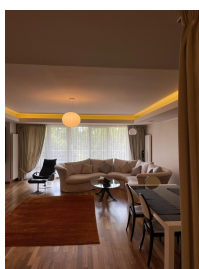

Herastrau

Inchiriere Apartament

4 camere

CARACTERISTICI

- **ZONA:** Herastrau
- **Suprafata utila:** 168 mp
- **Nr. Dormitoare:** 3
- **Nr. camere:** 4
- **Nr. bai:** 2
- **Nr. locuri de parcare:** 1
- **Etaj:** 3
- **Regim de inaltime:** S+P+6E
- **Balcoane:** 2

FINISAJE/DOTARI

- **Mobilat:** Mobilat, Utilat
- **Alte dotari:** Paza, AC, Centrala Termica, Conexiune Retea Vocea si Internet, Geamuri Termopan, Faianta, Gresie, Parchet

DESCRIERE

Apartamentul de 4 camere oferit spre inchiriere este situat intr-un imobil rezidential din imediata vecinatate a Parcului Herastrau. Acest apartament este compus dintr-un living spatios cu multa lumina naturala si zona de dining, bucatarie, 3 dormitoare, 2 bai si 2 balcoane.

Apartamentul ofera o priveliste minunata catre Parcul Herastrau.

Apartamentul este frumos impartit, are vedere pe fata, boxa si loc de parcare in subsol.