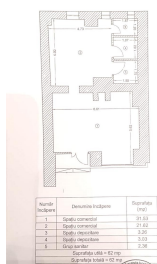

### CARACTERISTICI

- ▶ **ZONA:** Calea Mosilor
- ▶ **Suprafata utila:** 62 mp
- ▶ **Vitrina:** 6.61