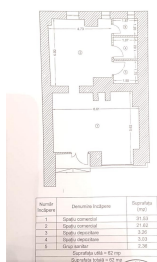

Calea Mosilor

Spatiu Comercial

CARACTERISTICI

- ▶ **ZONA:** Calea Mosilor
- ▶ **Suprafata utila:** 62 mp
- ▶ **Vitrina:** 6.61

FINISAJE/DOTARI

- ▶ **Alte dotari:** AC

DESCRIERE

Spatiu comercial de vanzare situat pe Calea Mosilor, beneficiind de trafic auto si pietonal intens. Spatiul se afla la parter, avand o deschidere de 6.61 m.