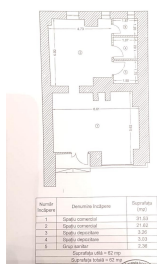

Calea Mosilor

Spatiu Comercial

CARACTERISTICI

- ▶ **ZONA:** Calea Mosilor
- ▶ **Suprafata utila:** 62 mp
- ▶ **Vitrina:** 6.61

FINISAJE/DOTARI

- ▶ Alte dotari: AC

DESCRIERE

Spatiu comercial de vanzare situat pe Calea Mosilor, beneficiind de trafic auto si pietonal intens. Spatiul se afla la parter, avand o deschidere de 6.61 m.