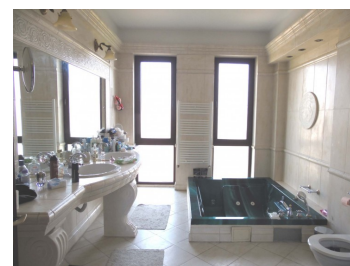

Baneasa

Casa de Vanzare

CARACTERISTICI

- **ZONA:** Baneasa
- **Suprafata utila:** 800 mp
- **Suprafata construita:** 1500 mp
- **Nr. Dormitoare:** 4
- **Nr. camere:** 9
- **Nr. bai:** 4
- **Regim de inaltime:** P+E1+E2
- **Balcoane:** 4

FINISAJE/DOTARI

- **Alte dotari:** AC, Centrala Termica, Conexiune Retea Vocea si Internet, Geamuri Termopan, Faianta, Gresie, Parchet, Garaj

DESCRIERE

Vila deosebita amplasata in zona selecta a cartierului Baneasa– Pipera si beneficiaza de acces facil catre centrul orasului.

Vila se compune din: parter, etaj 1 si etaj 2.

Parter: hol, living, dining, birou, sala fitness cu sauna, birou, camera, bucatarie, camera, grup sanitar, spatiu tehnic, piscina interioara, garaj, terasa;

Etaj 1: hol, 3 dormitoare, 2 bai, terasa inchisa, terasa deschisa;

Etaj 2: hol, camera de zi, dormitor, baie, terasa.

Anexa pentru personal– structura usoara

Finisaje/amenajari:

- parchet, piatra naturala, gresie, faianta;
- centrala termica, aer conditionat, semineu;
- sistem de alarma, sistem monitorizare video;
- bucatarie mobilata si echipata.

1.550.000 EUR

16,35 BITCOIN

459,01 ETHEREUM