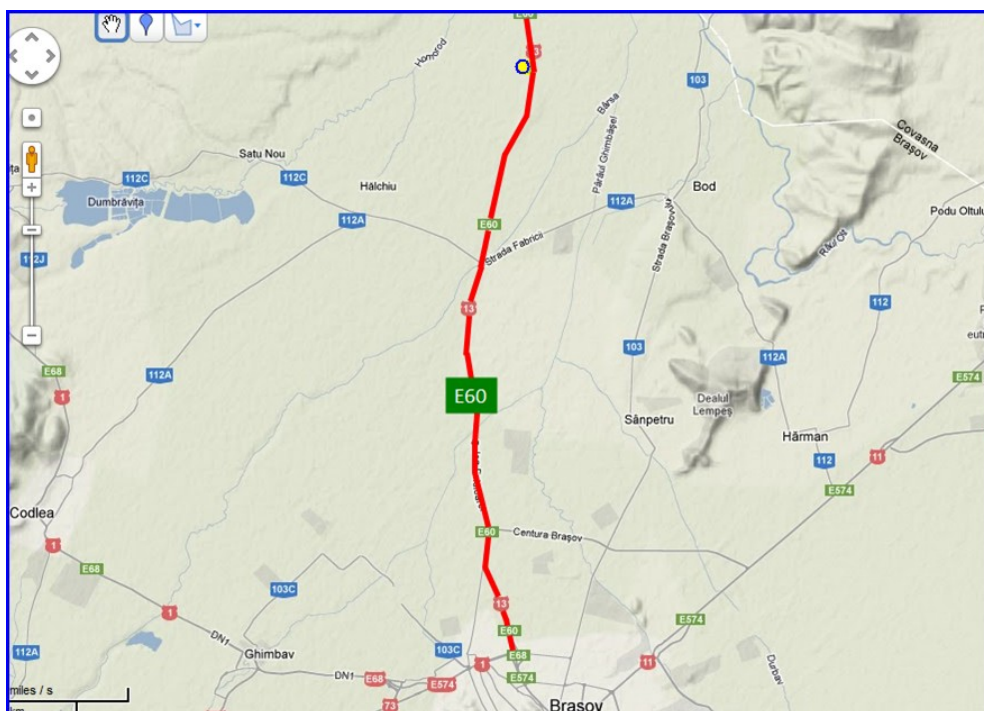

Brasov

Teren de Vanzare

CARACTERISTICI

- ▶ **ZONA:** Brasov
- ▶ **Destinatie:** Industrial
- ▶ **Proprietar:** Persoana Juridica

FINISAJE/DOTARI

- ▶ **Alte dotari:** Acces Asfaltat

DESCRIERE

Terenul este situat in apropiere de Brasov, un oras care in ultimii ani a cunoscut o dezvoltare foarte mare datorita mai multor investitii straine realizate in zona.

Sunt doua parcele, 32.000 mp si 35.500 mp, cu o deschidere totala de 300 m la E60, care se pot vinde individual.

Este extravilan, situat intr-o zona cu numeroase imobile industriale si comerciale, la circa 15 km distanta de noul aeroport al Brasovului.