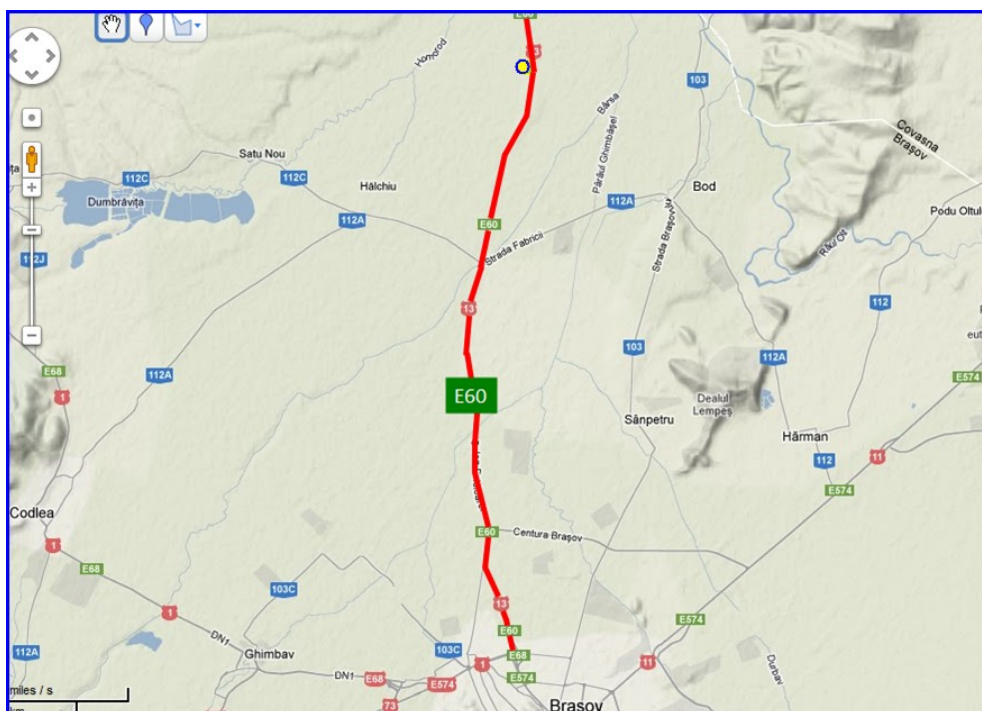

Brasov

Teren de Vanzare

CARACTERISTICI

- ▶ **ZONA:** Brasov
- ▶ **Destinatie:** Industrial
- ▶ **Proprietar:** Persoana Juridica

FINISAJE/DOTARI

- ▶ **Alte dotari:** Acces Asfaltat

DESCRIERE

Terenul este situat in apropiere de Brasov, un oras care in ultimii ani a cunoscut o dezvoltare foarte mare datorita mai multor investitii straine realizate in zona.

Sunt doua parcele, 32.000 mp si 35.500 mp, cu o deschidere totala de 300 m la E60, care se pot vinde individual.

Este extravilan, situat intr-o zona cu numeroase imobile industriale si comerciale, la circa 15 km distanta de noul aeroport al Brasovului.