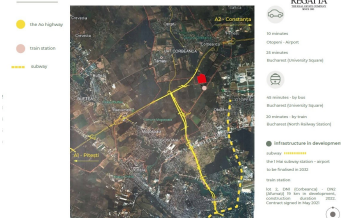

Corbeanca

Teren de Vanzare

CARACTERISTICI

- ▶ **ZONA:** Corbeanca
- ▶ **Suprafata Teren:** 330000 mp
- ▶ **Destinatie:** Rezidential

LOCATION

points of interest

ACCESSIBILITY

FUNCTIONAL AREAS

DESCRIERE

Proprietatea este localizata in Corbeanca, judetul Ilfov, in apropiere de Bucuresti, avand o conexiune foarte buna cu orasul, DN1 fiind foarte accesibil. Aeroportul International Henri Coanda este la numai 10 minute distanta.

Avand o suprafata de 33 Ha, proprietatea isi doreste sa devina un punct de reper pentru ceea ce reprezinta piata rezidentiala din nordul capitalei.

Puncte de interes:

- continua expansiune a imobilelor rezidentiale din aria capitalei (in 2021 a crescut cu circa 5,6 % fata de anul precedent, in timp ce in zona adiacenta Bucurestiului a crescut cu circa 37 %.
- proximitatea aeroportului;
- vecinatatea unor centre comerciale si de relaxare;