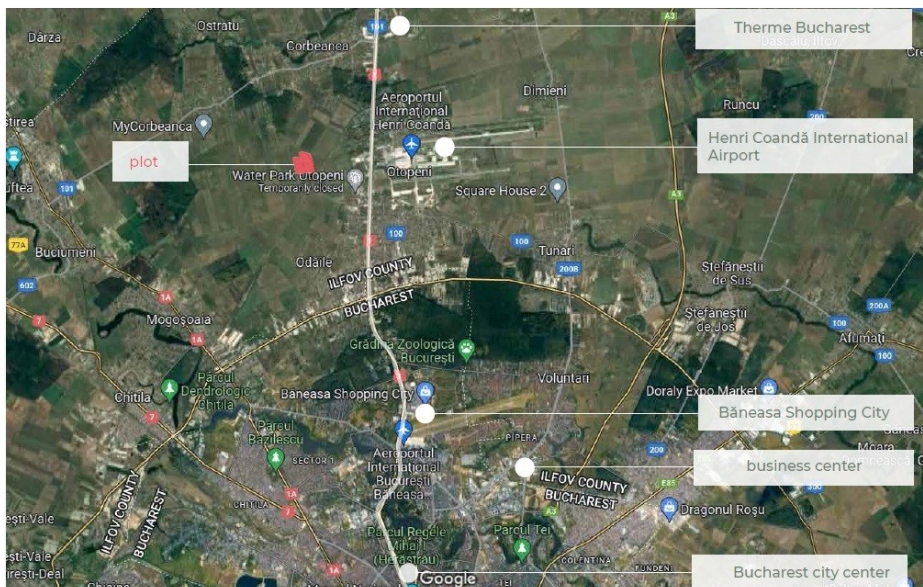

Corbeanca

Teren de Vanzare

CARACTERISTICI

- ▶ **ZONA:** Corbeanca
- ▶ **Suprafata Teren:** 330000 mp
- ▶ **Destinatie:** Rezidential

LOCATION

points of interest

ACCESSIBILITY

FUNCTIONAL AREAS

DESCRIERE

Proprietatea este localizata in Corbeanca, judetul Ilfov, in apropiere de Bucuresti, avand o conexiune foarte buna cu orasul, DN1 fiind foarte accesibil. Aeroportul International Henri Coanda este la numai 10 minute distanta.

Avand o suprafata de 33 Ha, proprietatea isi doreste sa devina un punct de reper pentru ceea ce reprezinta piata rezidentiala din nordul capitalei.

Puncte de interes:

- continua expansiune a imobilelor rezidentiale din aria capitalei (in 2021 a crescut cu circa 5,6 % fata de anul precedent, in timp ce in zona adiacenta Bucurestiului a crescut cu circa 37 %.
- proximitatea aeroportului;
- vecinatatea unor centre comerciale si de relaxare;