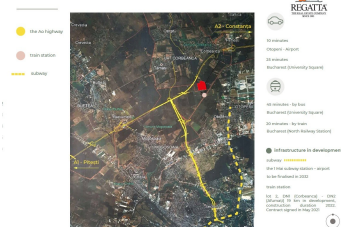

Corbeanca

Teren de Vanzare

CARACTERISTICI

- ▶ **ZONA:** Corbeanca
- ▶ **Suprafata Teren:** 330000 mp
- ▶ **Destinatie:** Rezidential

LOCATION

points of interest

ACCESSIBILITY

FUNCTIONAL AREAS

DESCRIERE

Proprietatea este localizata in Corbeanca, judetul Ilfov, in apropiere de Bucuresti, avand o conexiune foarte buna cu orasul, DN1 fiind foarte accesibil. Aeroportul International Henri Coanda este la numai 10 minute distanta.

Avand o suprafata de 33 Ha, proprietatea isi doreste sa devina un punct de reper pentru ceea ce reprezinta piata rezidentiala din nordul capitalei.

Puncte de interes:

- continua expansiune a imobilelor rezidentiale din aria capitalei (in 2021 a crescut cu circa 5,6 % fata de anul precedent, in timp ce in zona adiacenta Bucurestiului a crescut cu circa 37 %.
- proximitatea aeroportului;
- vecinatatea unor centre comerciale si de relaxare;