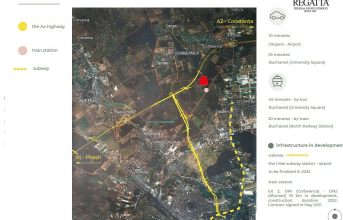

Corbeanca

Teren de Vanzare

CARACTERISTICI

- ▶ **ZONA:** Corbeanca
- ▶ **Suprafata Teren:** 330000 mp
- ▶ **Destinatie:** Rezidential

LOCATION

points of interest

ACCESSIBILITY

FUNCTIONAL AREAS

DESCRIERE

Proprietatea este localizata in Corbeanca, judetul Ilfov, in apropiere de Bucuresti, avand o conexiune foarte buna cu orasul, DN1 fiind foarte accesibil. Aeroportul International Henri Coanda este la numai 10 minute distanta.

Avand o suprafata de 33 Ha, proprietatea isi doreste sa devina un punct de reper pentru ceea ce reprezinta piata rezidentiala din nordul capitalei.

Puncte de interes:

- continua expansiune a imobilelor rezidentiale din aria capitalei (in 2021 a crescut cu circa 5,6 % fata de anul precedent, in timp ce in zona adiacenta Bucurestiului a crescut cu circa 37 %.
- proximitatea aeroportului;
- vecinatatea unor centre comerciale si de relaxare;