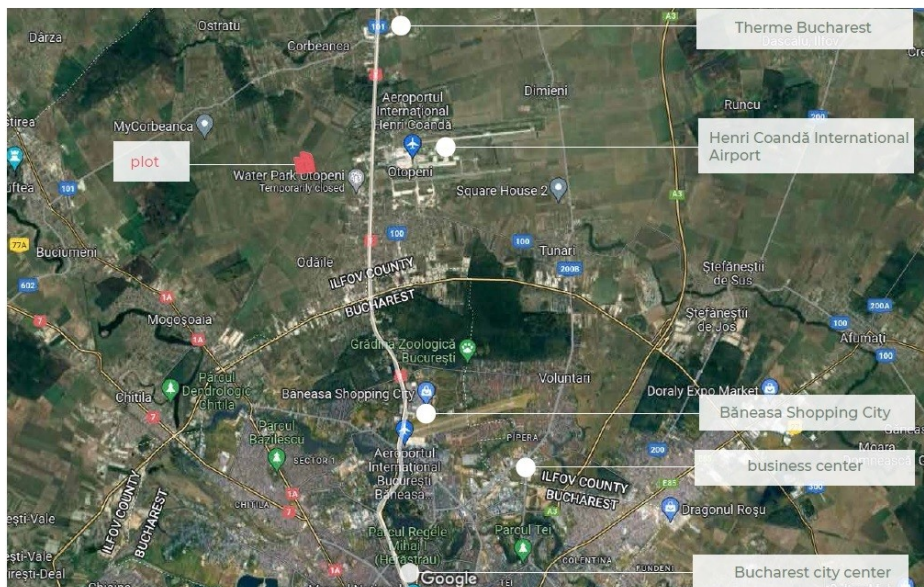

Corbeanca

Teren de Vanzare

CARACTERISTICI

- ▶ **ZONA:** Corbeanca
- ▶ **Suprafata Teren:** 330000 mp
- ▶ **Destinatie:** Rezidential

LOCATION

points of interest

ACCESSIBILITY

FUNCTIONAL AREAS

DESCRIERE

Proprietatea este localizata in Corbeanca, judetul Ilfov, in apropiere de Bucuresti, avand o conexiune foarte buna cu orasul, DN1 fiind foarte accesibil. Aeroportul International Henri Coanda este la numai 10 minute distanta.

Avand o suprafata de 33 Ha, proprietatea isi doreste sa devina un punct de reper pentru ceea ce reprezinta piata rezidentiala din nordul capitalei.

Puncte de interes:

- continua expansiune a imobilelor rezidentiale din aria capitalei (in 2021 a crescut cu circa 5,6 % fata de anul precedent, in timp ce in zona adiacenta Bucurestiului a crescut cu circa 37 %.
- proximitatea aeroportului;
- vecinatatea unor centre comerciale si de relaxare;