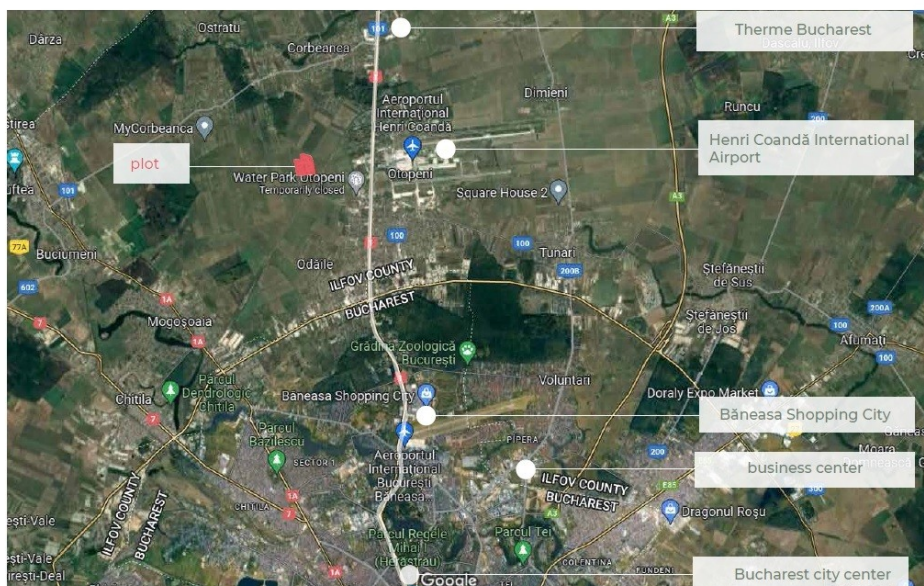

Corbeanca

Teren de Vanzare

CARACTERISTICI

- ▶ **ZONA:** Corbeanca
- ▶ **Suprafata Teren:** 330000 mp
- ▶ **Destinatie:** Rezidential

LOCATION

points of interest

ACCESSIBILITY

FUNCTIONAL AREAS

DESCRIERE

Proprietatea este localizata in Corbeanca, judetul Ilfov, in apropiere de Bucuresti, avand o conexiune foarte buna cu orasul, DN1 fiind foarte accesibil. Aeroportul International Henri Coanda este la numai 10 minute distanta.

Avand o suprafata de 33 Ha, proprietatea isi doreste sa devina un punct de reper pentru ceea ce reprezinta piata rezidentiala din nordul capitalei.

Puncte de interes:

- continua expansiune a imobilelor rezidentiale din aria capitalei (in 2021 a crescut cu circa 5,6 % fata de anul precedent, in timp ce in zona adiacenta Bucurestiului a crescut cu circa 37 %.
- proximitatea aeroportului;
- vecinatatea unor centre comerciale si de relaxare;