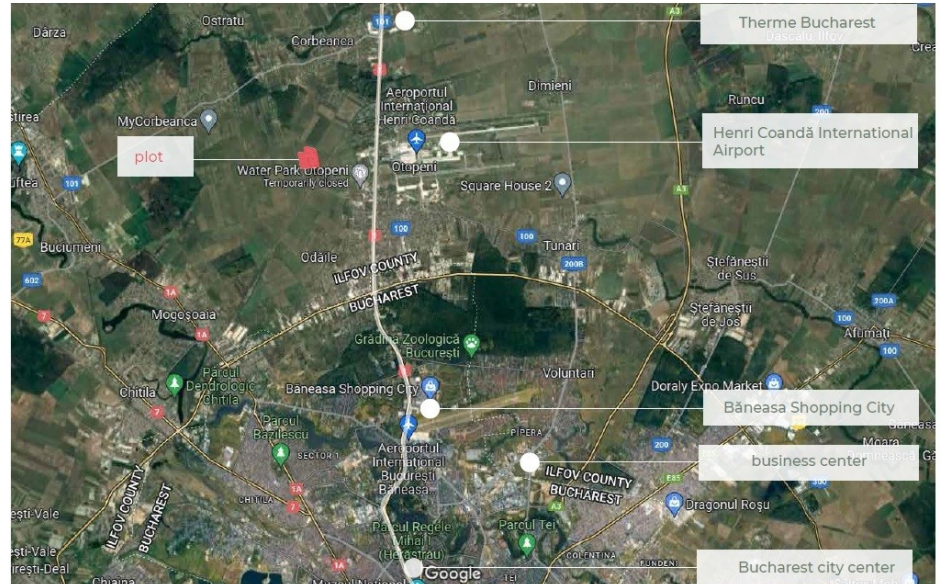

Corbeanca

Teren de Vanzare

CARACTERISTICI

- ▶ **ZONA:** Corbeanca
- ▶ **Suprafata Teren:** 330000 mp
- ▶ **Destinatie:** Rezidential

LOCATION

points of interest

ACCESSIBILITY

FUNCTIONAL AREAS

DESCRIERE

Proprietatea este localizata in Corbeanca, judetul Ilfov, in apropiere de Bucuresti, avand o conexiune foarte buna cu orasul, DN1 fiind foarte accesibil. Aeroportul International Henri Coanda este la numai 10 minute distanta.

Avand o suprafata de 33 Ha, proprietatea isi doreste sa devina un punct de reper pentru ceea ce reprezinta piata rezidentiala din nordul capitalei.

Puncte de interes:

- continua expansiune a imobilelor rezidentiale din aria capitalei (in 2021 a crescut cu circa 5,6 % fata de anul precedent, in timp ce in zona adiacenta Bucurestiului a crescut cu circa 37 %.
- proximitatea aeroportului;
- vecinatatea unor centre comerciale si de relaxare;