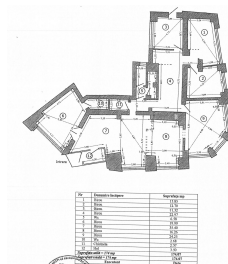

Stirbei Voda

Spatiu Comercial

CARACTERISTICI

- ▶ **ZONA:** Stirbei Voda
- ▶ **Suprafata utila:** 174.04 mp
- ▶ **Etaj:** P
- ▶ **Vitrina:** 16

DESCRIERE

Spatiu este situat pe strada Stirbei Voda, in apropiere de intersectia cu strazii Buzesti cu B-dul Dinicu Golescu, beneficiind de o vizibilitate exceptionala.