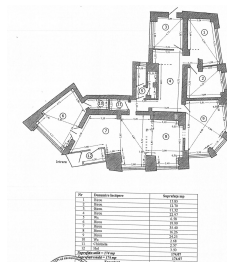

### CARACTERISTICI

- ▶ **ZONA:** Stirbei Voda
- ▶ **Suprafata utila:** 174.04 mp
- ▶ **Etaj:** P
- ▶ **Vitrina:** 16