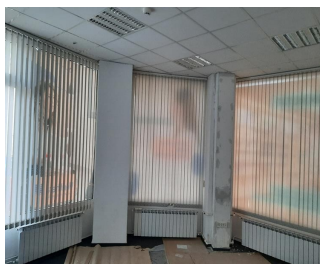

### CARACTERISTICI

- ▶ **ZONA:** Stirbei Voda
- ▶ **Suprafata utila:** 174.04 mp
- ▶ **Etaj:** P
- ▶ **Vitrina:** 16

### DESCRIERE

Spatiu este situat pe strada Stirbei Voda, in apropiere de intersectia cu strazii Buzesti cu B-dul Dinicu Golescu, beneficiind de o vizibilitate exceptionala.

deschidere la 2 strazi

7 aparate de aer conditionat