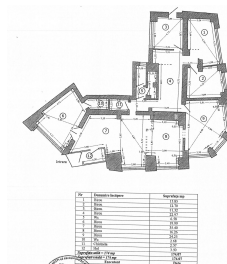

Stirbei Voda

Spatiu Comercial

CARACTERISTICI

- ▶ **ZONA:** Stirbei Voda
- ▶ **Suprafata utila:** 174.04 mp
- ▶ **Etaj:** P
- ▶ **Vitrina:** 16

DESCRIERE

Spatiu este situat pe strada Stirbei Voda, in apropiere de intersectia cu strazii Buzesti cu B-dul Dinicu Golescu, beneficiind de o vizibilitate exceptionala.