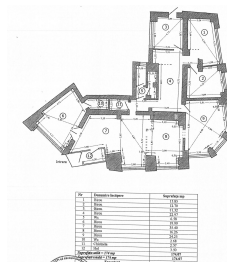

Stirbei Voda

Spatiu Comercial

CARACTERISTICI

- ▶ **ZONA:** Stirbei Voda
- ▶ **Suprafata utila:** 174.04 mp
- ▶ **Etaj:** P
- ▶ **Vitrina:** 16

DESCRIERE

Spatiu este situat pe strada Stirbei Voda, in apropiere de intersectia cu strazii Buzesti cu B-dul Dinicu Golescu, beneficiind de o vizibilitate exceptionala.