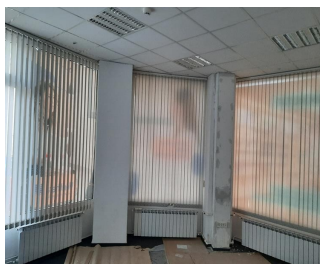

Stirbei Voda

Inchiriere Spatii Comerciale

CARACTERISTICI

- ▶ **ZONA:** Stirbei Voda
- ▶ **Suprafata utila:** 174.04 mp
- ▶ **Vitrina:** 16

DESCRIERE

Spatiu este situat pe strada Stirbei Voda, in apropiere de intersectia cu strazii Buzesti cu B-dul Dinicu Golescu, beneficiind de o vizibilitate exceptionala.