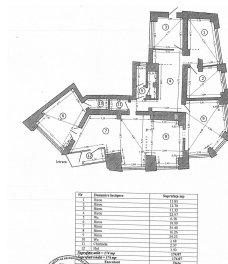

Stirbei Voda

Inchiriere Spatii Comerciale

CARACTERISTICI

- ▶ **ZONA:** Stirbei Voda
- ▶ **Suprafata utila:** 174.04 mp
- ▶ **Vitrina:** 16

DESCRIERE

Spatiu este situat pe strada Stirbei Voda, in apropiere de intersectia cu strazii Buzesti cu B-dul Dinicu Golescu, beneficiind de o vizibilitate exceptionala.