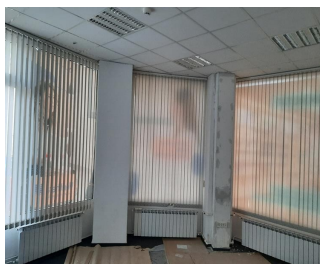

### DESCRIERE

Spatiu este situat pe strada Stirbei Voda, in apropiere de intersectia cu strazii Buzesti cu B-dul Dinicu Golescu, beneficiind de o vizibilitate exceptionala.

deschidere la 2 strazi

7 aparate de aer conditionat