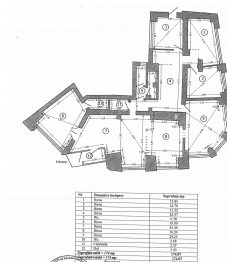

Stirbei Voda

Inchiriere Spatii Comerciale

CARACTERISTICI

- ▶ **ZONA:** Stirbei Voda
- ▶ **Suprafata utila:** 174.04 mp
- ▶ **Vitrina:** 16

DESCRIERE

Spatiu este situat pe strada Stirbei Voda, in apropiere de intersectia cu strazii Buzesti cu B-dul Dinicu Golescu, beneficiind de o vizibilitate exceptionala.