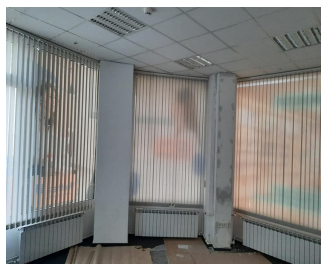

Stirbei Voda

Inchiriere Spatii Comerciale

CARACTERISTICI

- ▶ **ZONA:** Stirbei Voda
- ▶ **Suprafata utila:** 174.04 mp
- ▶ **Vitrina:** 16

DESCRIERE

Spatiu este situat pe strada Stirbei Voda, in apropiere de intersectia cu strazii Buzesti cu B-dul Dinicu Golescu, beneficiind de o vizibilitate exceptionala.