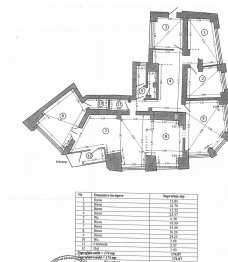

### CARACTERISTICI

- ▶ **ZONA:** Stirbei Voda
- ▶ **Suprafata utila:** 174.04 mp
- ▶ **Vitrina:** 16