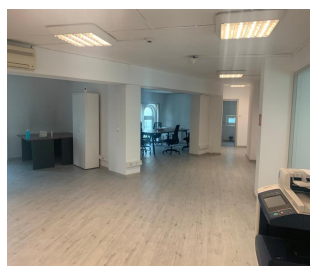

Piata Charles de Gaulle

CARACTERISTICI

- ▶ **ZONA:** Piata Charles de Gaulle
- ▶ **Suprafata utila:** 200 mp
- ▶ **Etaj:** 4
- ▶ **Regim de inaltime:** D+P+4E

DESCRIERE

Imobilul se afla situat in Piata Charles de Gaulle in vecinatatea Bulevardului Aviatorilor, a Soselei Kiseleff .