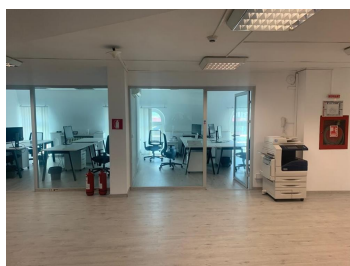

Piata Charles de Gaulle

CARACTERISTICI

- **ZONA:** Piata Charles de Gaulle
- **Suprafata utila:** 200 mp
- **Etaj:** 4
- **Regim de inaltime:** D+P+4E

DESCRIERE

Imobilul se afla situat in Piata Charles de Gaulle in vecinatatea Bulevardului Aviatorilor, a Soselei Kiseleff .

- ascensor;
- grupuri sanitare amenajate;
- plafon fals
- aer conditionat;

Mentenananta: la cost

15 EUR mp + TVA

0,01 ETHEREUM mp + TVA