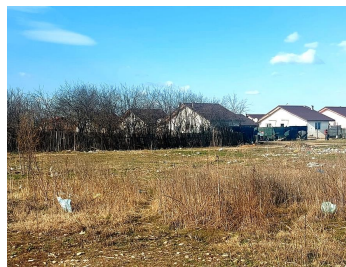

Cernica

Teren de Vanzare

CARACTERISTICI

- ▶ **ZONA:** Cernica
- ▶ **Suprafata Teren:** 20000 mp
- ▶ **Destinatie:** Rezidential

DESCRIERE

Terenul intravilan, localizat in zona de Est a Bucurestiului, in comuna Tanganu, cu deschidere la drumul comunal, in apropiere de Soseaua de Centura si Autostrada Soarelui.
Suprafata teren: Loturi intre 1.000 mp si 20.000 mp
Deschidere: la drum pietruit
Utilitati: Curent electric, gaze in apropiere
Situatie juridica: Terenul este detinut de o persoana fizica.