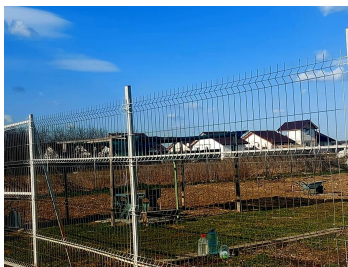

Cernica

Teren de Vanzare

CARACTERISTICI

- ▶ **ZONA:** Cernica
- ▶ **Suprafata Teren:** 20000 mp
- ▶ **Destinatie:** Rezidential

DESCRIERE

Terenul intravilan, localizat in zona de Est a Bucurestiului, in comuna Tanganu, cu deschidere la drumul comunal, in apropiere de Soseaua de Centura si Autostrada Soarelui.
Suprafata teren: Loturi intre 1.000 mp si 20.000 mp
Deschidere: la drum pietruit
Utilitati: Curent electric, gaze in apropiere
Situatie juridica: Terenul este detinut de o persoana fizica.