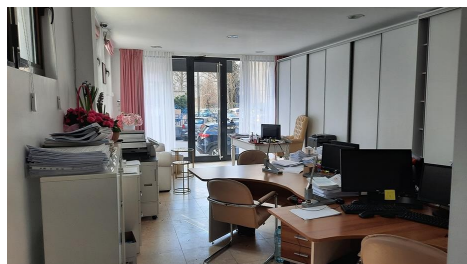

Herastrau

Vanzare Birouri

CARACTERISTICI

- **ZONA:** Herastrau
- **Suprafata utila:** 195 mp
- **Regim de inaltime:** D+P+1E+M

Desfasurare

Suprafata teren: 99 mp

Suprafata utila: 194,19 mp + 22.75 mp terasa

Demisol: 30 mp

Parter: 54,37 mp

Etaj 1:76 mp

Mansarda: 33,82 mp+ terasa 22,75 mp

DESCRIERE

Imobilul este situat in zona de nord a orasului la cateva minute de Parcul Herastrau.

Facilitati:

- centrala termica
- amenajari moderne
- constructie renovata si modernizata integral 2013