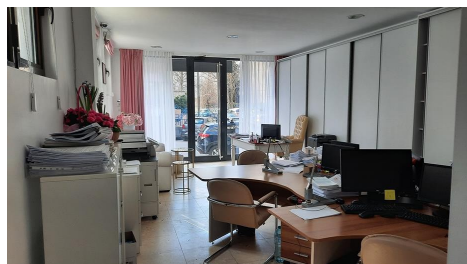

Herastrau

Vanzare Birouri

CARACTERISTICI

- ▶ **ZONA:** Herastrau
- ▶ **Suprafata utila:** 195 mp
- ▶ **Regim de inaltime:** D+P+1E+M

Desfasurare

Suprafata teren: 99 mp

Suprafata utila: 194,19 mp + 22.75 mp terasa

Demisol: 30 mp

Parter: 54,37 mp

Etaj 1:76 mp

Mansarda: 33,82 mp+ terasa 22,75 mp

DESCRIERE

Imobilul este situat in zona de nord a orasului la cateva minute de Parcul Herastrau.

Facilitati:

- centrala termica
- amenajari moderne
- constructie renovata si modernizata integral 2013