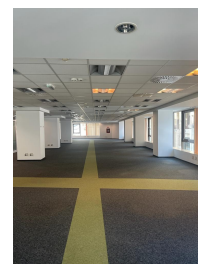

Universitate

Inchiriere Birouri

CARACTERISTICI

- **ZONA:** Universitate
- **Suprafata utila:** 1717 mp
- **Etaj:** Et.2, Et.5
- **Regim de inaltime:** S+P+7E

Desfasurare

Suprafete disponibile:

etaj 2: 821 mp (329.6 mp + 492.1 mp);

etaj 5: 900 mp + 33 mp terasa;

Mentenananta: 4.8 Euro/ mp/ luna + TVA

FINISAJE/DOTARI

- **Alte dotari:** Supraveghere Video, Sistem de Alarma, Anti Incendiu

DESCRIERE

Imobilul de birouri oferit spre inchiriere este amplasat chiar in centrul Capitalei, la doar cateva minute de Piata Universitatii, langa Hotel Intercontinental.

Facilitati:

- receptie moderna si spatioasa
- HVAC — 4 tevi
- plafon fals, mocheta