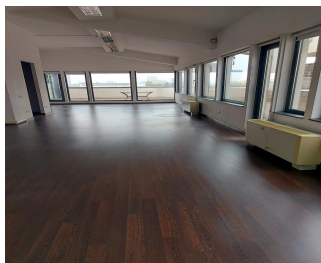

Domenii

CARACTERISTICI

- **ZONA:** Domenii
- **Suprafata utila:** 1340 mp
- **Etaj:** Et.2, Et.3, Et.4, Mansarda
- **Regim de inaltime:** P+4E+M

Desfasurare

Suprafata disponibila totala: 1,340 mp

Etaj 2: 350 mp

Etaj 3: 350 mp

Etaj 4: 350 mp

Mansarda: 290 mp

FINISAJE/DOTARI

- **Alte dotari:** Supraveghere Video, AC, Centrala Termica, Conexiune Retea Vocea si Internet, Geamuri Termopan, Faianta, Gresie, Parchet, Garaj

DESCRIERE

Spatiile de birouri oferite spre inchiriere sunt situate intr-un imobil din zona Domenii, la mica distanta de Arcul de Triumf si Parcul Herastrau.

Facilitati:

- mocheta/parchet