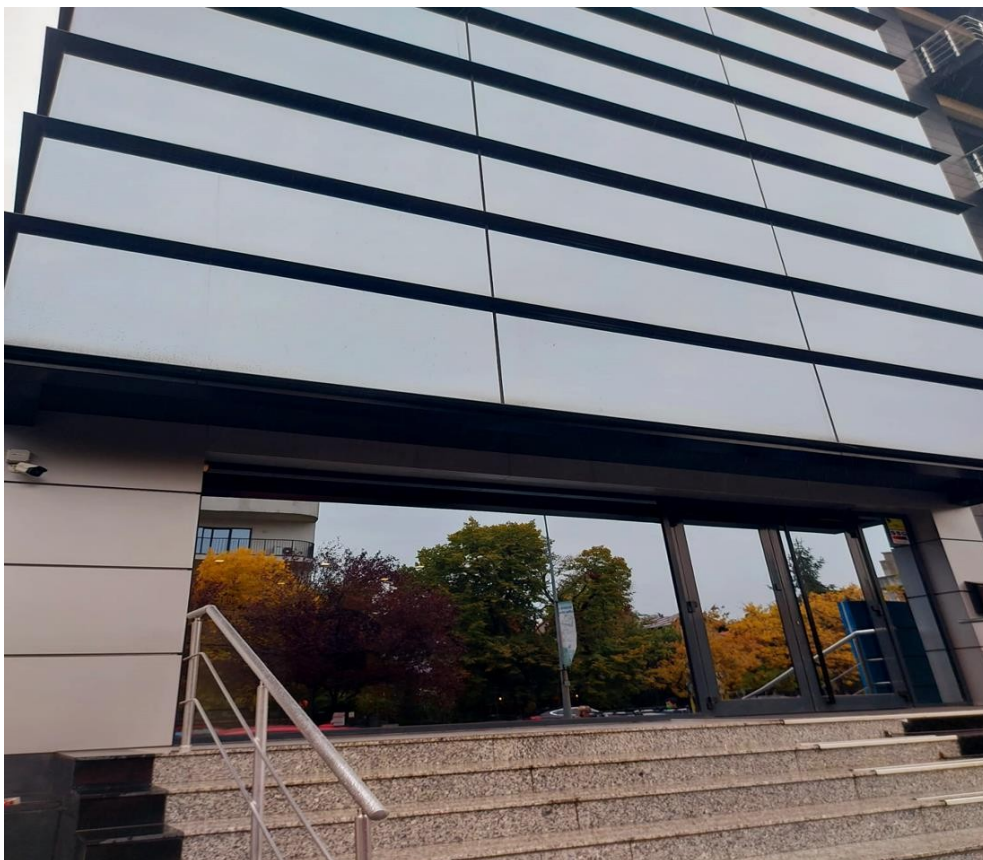

Domenii

CARACTERISTICI

- **ZONA:** Domenii
- **Suprafata utila:** 1340 mp
- **Etaj:** Et.2, Et.3, Et.4, Mansarda
- **Regim de inaltime:** P+4E+M

Desfasurare

Suprafata disponibila totala: 1,340 mp

Etaj 2: 350 mp

Etaj 3: 350 mp

Etaj 4: 350 mp

Mansarda: 290 mp

FINISAJE/DOTARI

- **Alte dotari:** Supraveghere Video, AC, Centrala Termica, Conexiune Retea Vocea si Internet, Geamuri Termopan, Faianta, Gresie, Parchet, Garaj

DESCRIERE

Spatiile de birouri oferite spre inchiriere sunt situate intr-un imobil din zona Domenii, la mica distanta de Arcul de Triumf si Parcul Herastrau.

Facilitati:

- mocheta/parchet