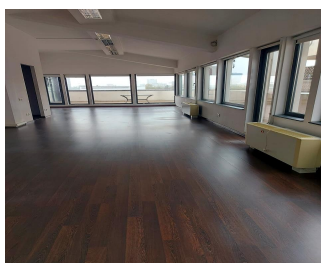

Domenii

CARACTERISTICI

- **ZONA:** Domenii
- **Suprafata utila:** 1340 mp
- **Etaj:** Et.2, Et.3, Et.4, Mansarda
- **Regim de inaltime:** P+4E+M

Desfasurare

Suprafata disponibila totala: 1,340 mp

Etaj 2: 350 mp

Etaj 3: 350 mp

Etaj 4: 350 mp

Mansarda: 290 mp

FINISAJE/DOTARI

- **Alte dotari:** Supraveghere Video, AC, Centrala Termica, Conexiune Retea Vocea si Internet, Geamuri Termopan, Faianta, Gresie, Parchet, Garaj

DESCRIERE

Spatiile de birouri oferite spre inchiriere sunt situate intr-un imobil din zona Domenii, la mica distanta de Arcul de Triumf si Parcul Herastrau.

Facilitati:

- mocheta/parchet