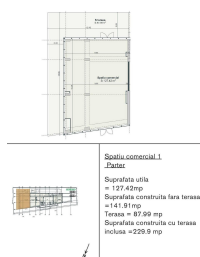

### CARACTERISTICI

- ▶ **ZONA:** Barbu Vacarescu
- ▶ **Suprafata utila:** 127.42 mp
- ▶ **Suprafata construita:** 141.91 mp
- ▶ **Etaj:** P
- ▶ **An constructie:** 2022

### DESCRIERE

Spatiul este situat in zona de nord a Bucurestiului, la parterul unui ansamblu rezidential aflat in constructie. Spatiul este dispus la parter, avand o deschidere generoasa.

Facilitati:

- open space
- 2 intrari

- terasa generoasa;

Suprafata construita: 141.91 mp

Suprafata utila: 127.42 mp

terasa: 87.99 mp

915.000 EUR + TVA

9,48 BITCOIN + TVA

250,57 ETHEREUM + TVA