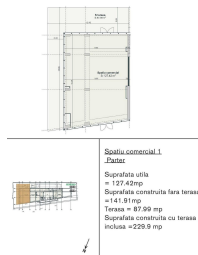

Barbu Vacarescu

Spatiu Comercial

CARACTERISTICI

- ▶ **ZONA:** Barbu Vacarescu
- ▶ **Suprafata utila:** 127.42 mp
- ▶ **Suprafata construita:** 141.91 mp
- ▶ **Etaj:** P
- ▶ **An constructie:** 2022

DESCRIERE

Spatiul este situat in zona de nord a Bucurestiului, la parterul unui ansamblu rezidential aflat in constructie. Spatiul este dispus la parter, avand o deschidere generoasa.

Facilitati:

- open space
- 2 intrari

- terasa generoasa;

Suprafata construita: 141.91 mp

Suprafata utila: 127.42 mp

terasa: 87.99 mp

915.000 EUR + TVA

11,92 BITCOIN + TVA

545,69 ETHEREUM + TVA