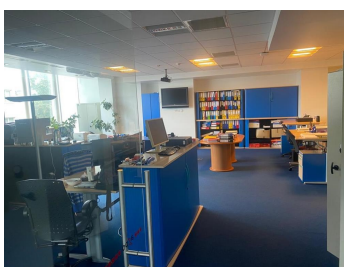

Piata Charles de Gaulle

Inchiriere Birouri

CARACTERISTICI

- ▶ **ZONA:** Piata Charles de Gaulle
- ▶ **Suprafata utila:** 349 mp
- ▶ **Nr. locuri de parcare:** 3
- ▶ **Etaj:** 2
- ▶ **Regim de inaltime:** 2S+P+5E
- ▶ **Balcoane:** 1

Desfasurare

Suprafete:

Etaj 2: 349 mp

FINISAJE/DOTARI

- ▶ **Alte dotari:** Sistem de Alarma, AC, Centrala Termica

DESCRIERE

Imobilul beneficiaza de o locatie exceptionala, fiind situat in zona Pietei Charles de Gaulle, la cateva minute distanta de Piata Victoriei.

Facilitati:

- sistem de management al cladirii

- pardoseala suprainaltata
- sprinklere si detectoare de fum
- 2 lifturi pentru persoane si 1 auto
- receptie reprezentativa
- sistem climatizare HVAC (4 tevi)
- sistem CCTV
- retea telefon si IT
- generator electric independent
- 3 locuri de parcare
- open space + 3 birouri