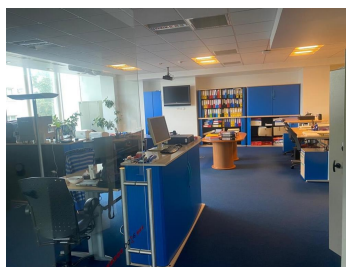

Piata Charles de Gaulle

Inchiriere Birouri

CARACTERISTICI

- ▶ **ZONA:** Piata Charles de Gaulle
- ▶ **Suprafata utila:** 349 mp
- ▶ **Nr. locuri de parcare:** 3
- ▶ **Etaj:** 2
- ▶ **Regim de inaltime:** 2S+P+5E
- ▶ **Balcoane:** 1

Desfasurare

Suprafete:

Etaj 2: 349 mp

FINISAJE/DOTARI

- ▶ **Alte dotari:** Sistem de Alarma, AC, Centrala Termica

DESCRIERE

Imobilul beneficiaza de o locatie exceptionala, fiind situat in zona Pietei Charles de Gaulle, la cateva minute distanta de Piata Victoriei.

Facilitati:

- sistem de management al cladirii

- pardoseala suprainaltata
- sprinklere si detectoare de fum
- 2 lifturi pentru persoane si 1 auto
- receptie reprezentativa
- sistem climatizare HVAC (4 tevi)
- sistem CCTV
- retea telefon si IT
- generator electric independent
- 3 locuri de parcare
- open space + 3 birouri