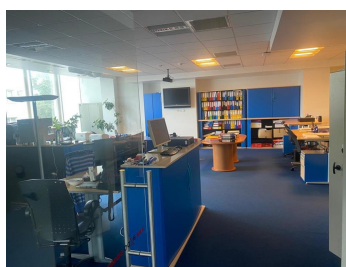

Piata Charles de Gaulle

Inchiriere Birouri

CARACTERISTICI

- **ZONA:** Piata Charles de Gaulle
- **Suprafata utila:** 349 mp
- **Nr. locuri de parcare:** 3
- **Etaj:** 2
- **Regim de inaltime:** 2S+P+5E
- **Balcoane:** 1

Desfasurare

Suprafete:

Etaj 2: 349 mp

FINISAJE/DOTARI

- **Alte dotari:** Sistem de Alarma, AC, Centrala Termica

DESCRIERE

Imobilul beneficiaza de o locatie exceptionala, fiind situat in zona Pietei Charles de Gaulle, la cateva minute distanta de Piata Victoriei.

Facilitati:

- sistem de management al cladirii