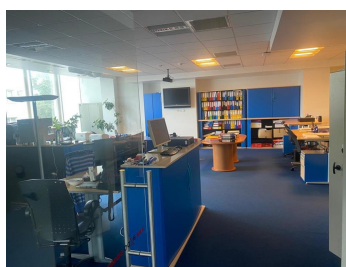

Piata Charles de Gaulle

Inchiriere Birouri

CARACTERISTICI

- ▶ **ZONA:** Piata Charles de Gaulle
- ▶ **Suprafata utila:** 349 mp
- ▶ **Nr. locuri de parcare:** 3
- ▶ **Etaj:** 2
- ▶ **Regim de inaltime:** 2S+P+5E
- ▶ **Balcoane:** 1

Desfasurare

Suprafete:

Etaj 2: 349 mp

FINISAJE/DOTARI

- ▶ **Alte dotari:** Sistem de Alarma, AC, Centrala Termica

DESCRIERE

Imobilul beneficiaza de o locatie exceptionala, fiind situat in zona Pietei Charles de Gaulle, la cateva minute distanta de Piata Victoriei.

Facilitati:

- sistem de management al cladirii

- pardoseala suprainaltata
- sprinklere si detectoare de fum
- 2 lifturi pentru persoane si 1 auto
- receptie reprezentativa
- sistem climatizare HVAC (4 tevi)
- sistem CCTV
- retea telefon si IT
- generator electric independent
- 3 locuri de parcare
- open space + 3 birouri