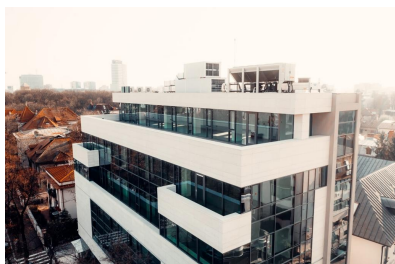

Aviatorilor

Vanzare Birouri

CARACTERISTICI

- ▶ **ZONA:** Aviatorilor
- ▶ **Suprafata utila:** 1907.26 mp
- ▶ **Suprafata construita:** 2506.63 mp
- ▶ **Nr. locuri de parcare:** 37
- ▶ **Regim de inaltime:** 2S + P + 2E + 5E

Etaj 5 281.98 mp

DESCRIERE

Imobilul este amplasat in imediata apropiere a Pietei Victoriei, a Guvernului a mai multor institutii importante, printre care centre bancare, muzee, spitale si a statiei de metrou.