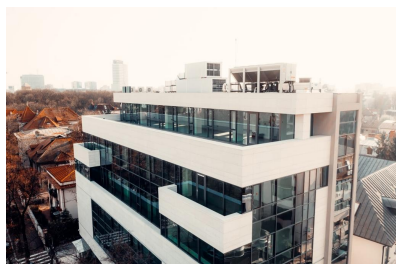

Aviatorilor

Vanzare Birouri

CARACTERISTICI

- ▶ **ZONA:** Aviatorilor
- ▶ **Suprafata utila:** 1907.26 mp
- ▶ **Suprafata construita:** 2506.63 mp
- ▶ **Nr. locuri de parcare:** 37
- ▶ **Regim de inaltime:** 2S + P + 2E + 5E

Etaj 5 281.98 mp

DESCRIERE

Imobilul este amplasat in imediata apropiere a Pietei Victoriei, a Guvernului a mai multor institutii importante, printre care centre bancare, muzee, spitale si a statiei de metrou.