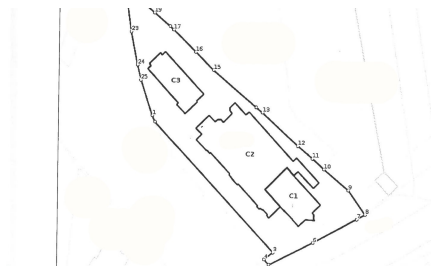

### CARACTERISTICI

- ▶ **ZONA:** Barbu Vacarescu
- ▶ **Suprafata utila:** 8750 mp
- ▶ **Suprafata Teren:** 5715 mp
- ▶ **Regim de inaltime:** S+P+8E

### Desfasurare

Posibilitate de dezvoltare:

Coeficienti urbanism conform PUG:

POT 70%

CUT 3

C1- S+P+9 Etaje

Suprafata construita: 393 mp

Suprafata construita desfasurata: ~4000 mp