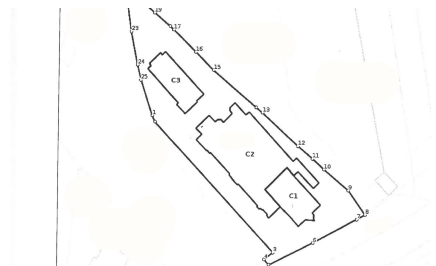

Barbu Vacarescu

Vanzare Birouri

CARACTERISTICI

- ▶ **ZONA:** Barbu Vacarescu
- ▶ **Suprafata utila:** 8750 mp
- ▶ **Suprafata Teren:** 5715 mp
- ▶ **Regim de inaltime:** S+P+8E

Desfasurare

Posibilitate de dezvoltare:

Coeficienti urbanism conform PUG:

POT 70%

CUT 3

C1- S+P+9 Etaje

Suprafata construita: 393 mp

Suprafata construita desfasurata: ~4000 mp

C2. S+P+M

Suprafata construita: ~ 1356 mp

Suprafata construita desfasurata: ~4000 mp

C3 S+P

Suprafata construita: 375 mp

Suprafata construita desfasurata: 750 mp

DESCRIERE

Imobilul este situat in Aviatiei, in vecinatatea Mall Promenada si a numeroase cladiri de birouri, la numai cateva minute de statia de metrou Aurel Vlaicu.