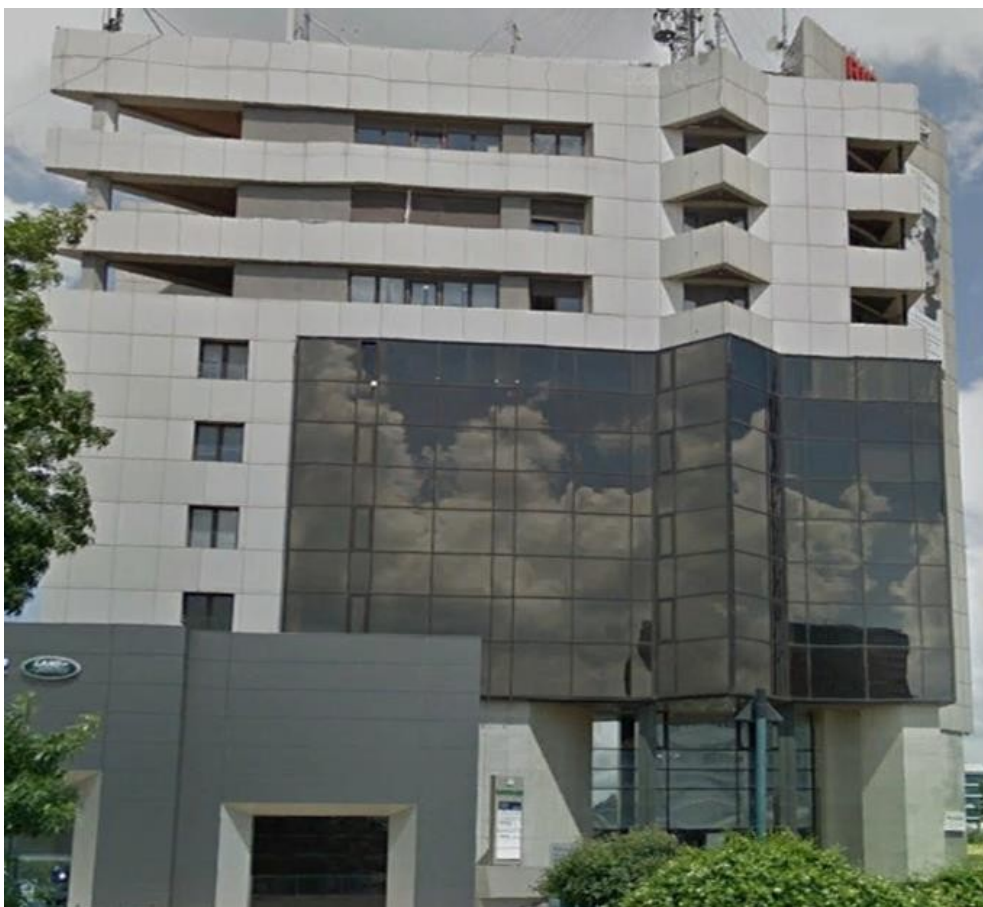

Barbu Vacarescu

Vanzare Birouri

CARACTERISTICI

- ▶ **ZONA:** Barbu Vacarescu
- ▶ **Suprafata utila:** 8750 mp
- ▶ **Suprafata Teren:** 5715 mp
- ▶ **Regim de inaltime:** S+P+8E

Desfasurare

Posibilitate de dezvoltare:

Suprafata construita desfasurata: ~4000 mp

C3 S+P

Suprafata construita: 375 mp

Suprafata construita desfasurata: 750 mp

DESCRIERE

Imobilul este situat in Aviatiei, in vecinatatea Mall Promenada si a numeroase cladiri de birouri, la numai cateva minute de statia de metrou Aurel Vlaicu.