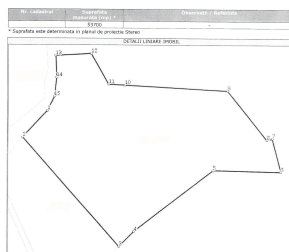

Navodari

Teren de Vanzare

CARACTERISTICI

- ▶ **ZONA:** Navodari
- ▶ **Suprafata utila:** 53700 mp
- ▶ **Destinatie:** Rezidential

DESCRIERE

Terenul oferit spre vanzare este situat in zona Navodari - Corbu avand o deschidere foarte frumoasa la Marea Neagra.
Accesul catre teren se face pe un drum betonat;
Utilitati in apropiere, apa, gaz, curent electric (la circa 200 m);
Proprietar persoana fizica;