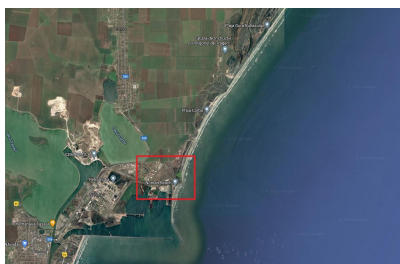

Navodari

Teren de Vanzare

CARACTERISTICI

- ▶ **ZONA:** Navodari
- ▶ **Suprafata utila:** 53700 mp
- ▶ **Destinatie:** Rezidential

DESCRIERE

Terenul oferit spre vanzare este situat in zona Navodari - Corbu avand o deschidere foarte frumoasa la Marea Neagra.
Accesul catre teren se face pe un drum betonat;
Utilitati in apropiere, apa, gaz, curent electric (la circa 200 m);
Proprietar persoana fizica;