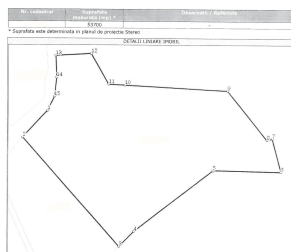

Navodari

Teren de Vanzare

CARACTERISTICI

- ▶ **ZONA:** Navodari
- ▶ **Suprafata utila:** 53700 mp
- ▶ **Destinatie:** Rezidential

DESCRIERE

Terenul oferit spre vanzare este situat in zona Navodari - Corbu avand o deschidere foarte frumoasa la Marea Neagra.
Accesul catre teren se face pe un drum betonat;
Utilitati in apropiere, apa, gaz, curent electric (la circa 200 m);
Proprietar persoana fizica;