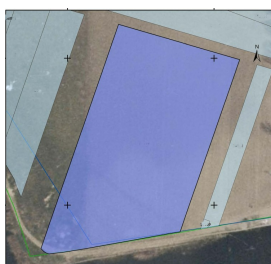

Snagov

Teren de Vanzare

CARACTERISTICI

- ▶ **ZONA:** Snagov
- ▶ **Suprafata Teren:** 14300 mp
- ▶ **Destinatie:** Rezidential

DESCRIERE

Terenul este situat in Snagov, cu deschidere la lacul Snagov.

Terenul este intravilan.

Drum prevazut pe toata latimea terenului.

Distanța fata de drumul judetean asfaltat de aproximativ 50 m.

UTILITATI: Curent electric

DESCHIDERE: ~ 100 m