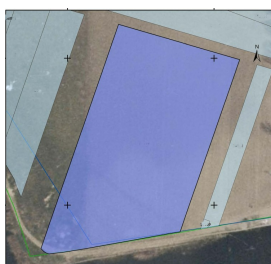

Snagov

Teren de Vanzare

CARACTERISTICI

- **ZONA:** Snagov
- **Suprafata Teren:** 14300 mp
- **Destinatie:** Rezidential

DESCRIERE

Terenul este situat in Snagov, cu deschidere la lacul Snagov.

Terenul este intravilan.

Drum prevazut pe toata latimea terenului.

Distanța fata de drumul judetean asfaltat de aproximativ 50 m.

UTILITATI: Curent electric

DESCHIDERE: ~ 100 m