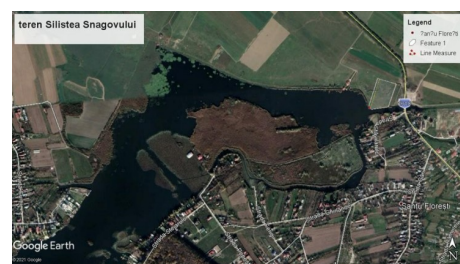

Snagov

Teren de Vanzare

CARACTERISTICI

- ▶ **ZONA:** Snagov
- ▶ **Suprafata Teren:** 14300 mp
- ▶ **Destinatie:** Rezidential

DESCRIERE

Terenul este situat in Snagov, cu deschidere la lacul Snagov.

Terenul este intravilan.

Drum prevazut pe toata latimea terenului.

Distanța fata de drumul judetean asfaltat de aproximativ 50 m.

UTILITATI: Curent electric

DESCHIDERE: ~ 100 m