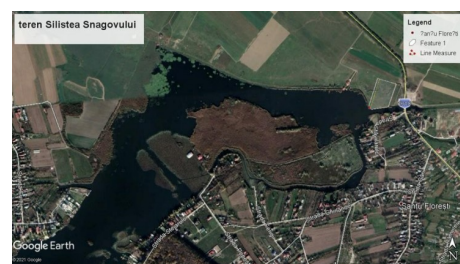

Snagov

Teren de Vanzare

CARACTERISTICI

- **ZONA:** Snagov
- **Suprafata Teren:** 14300 mp
- **Destinatie:** Rezidential

DESCRIERE

Terenul este situat in Snagov, cu deschidere la lacul Snagov.

Terenul este intravilan.

Drum prevazut pe toata latimea terenului.

Distanța fata de drumul judetean asfaltat de aproximativ 50 m.

UTILITATI: Curent electric

DESCHIDERE: ~ 100 m