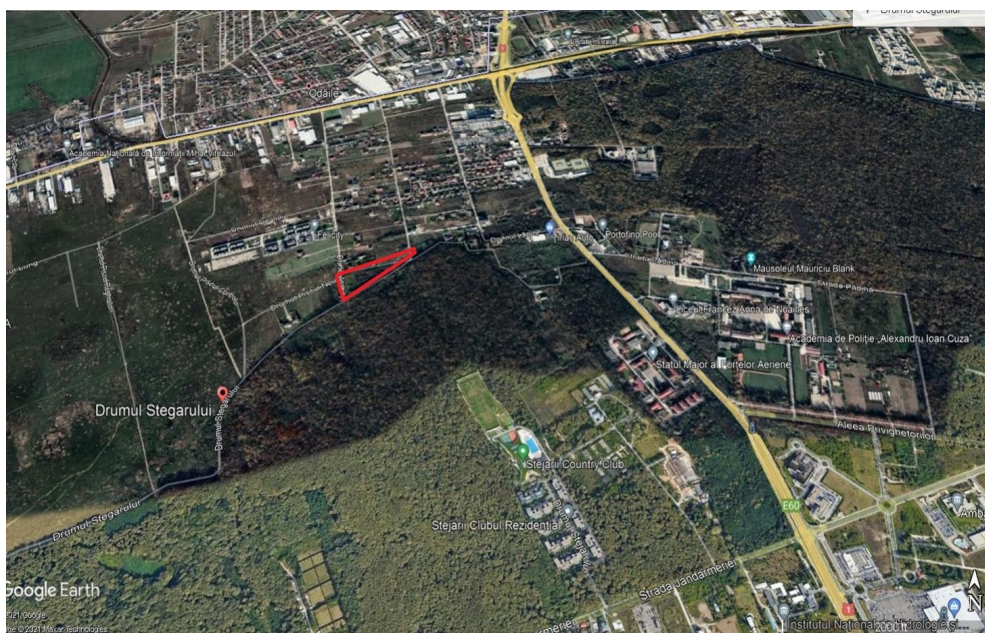

Baneasa-Sisesti

Teren de Vanzare

CARACTERISTICI

- ▶ **ZONA:** Baneasa-Sisesti
- ▶ **Suprafata Teren:** 12600 mp
- ▶ **Destinatie:** Rezidential
- ▶ **Front stradal:** 237

DESCRIERE

Terenul este situat in zona Sisesti, cu deschidere la Padure, zona dezvoltata atat din punct de vedere rezidential cat si comercial. In imediata vecinatate se afla Baneasa Shopping City, Ambasada Americii precum si unele dintre cele mai renumite scoli private.

Informatii urbanism conform PUZ Zona sector 1 este cuprins in zona L

Conform PUG: zona V7

SUPRAFATA: 12.600 mp

DESCHIDERE: 237 m

UTILITATI: Gaze si curent in apropiere

SITUATIE JURIDICA: Teren in proprietatea unei persoane juridice.