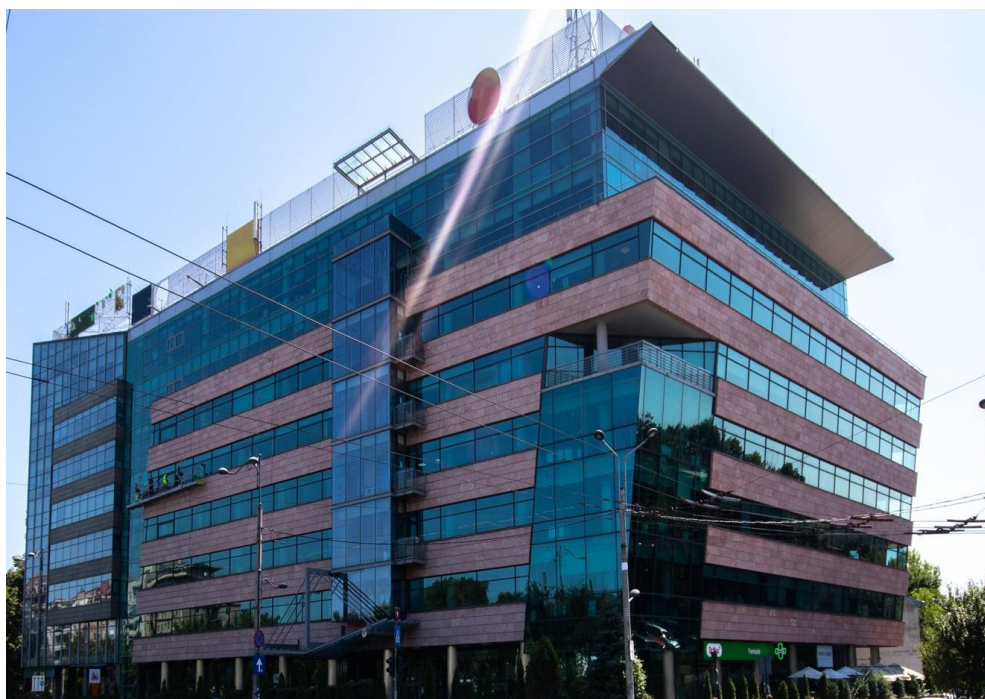

Eroilor

CARACTERISTICI

- ▶ **ZONA:** Eroilor
- ▶ **Suprafata utila:** 1877 mp
- ▶ **Etaj:** Et.4, Et. 6
- ▶ **Regim de inaltime:** 2S+P+7E

DESCRIERE

Cladire birouri clasa A , LEED GOLDEN Certification, situata in Piata Operei avand o vizibilitate deosebita, in imediata proximitate se afla statia de metrou Eroilor.