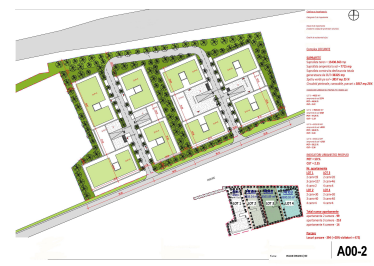

Baneasa

Teren de Vanzare

CARACTERISTICI

- ▶ **ZONA:** Baneasa
- ▶ **Suprafata utila:** 16000 mp
- ▶ **POT:** 50
- ▶ **CUT:** 2.35

DESCRIERE

Terenul oferit spre vanzare este situat in zona Nord a capitalei, in vecinatatea padurii Baneasa si in apropiere de zona comerciala Baneasa Shopping City. Zona ofera acces facil catre punctele de intreres din nordul orasului - scoli private, restaurante, clubul Stejarilor, aeroportul International Otopeni dar si catre centrul orasului.

SUPRAFATA TEREN: 16.000 mp

POT: 50%

CUT: 2.35

UTILITATI: electricitate, apa, gaze

Hmax: D+P+4E

PUZ: Finalizat, in curs de aprobare