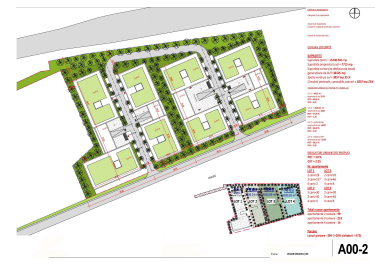

Baneasa

Teren de Vanzare

CARACTERISTICI

- ▶ **ZONA:** Baneasa
- ▶ **Suprafata utila:** 16000 mp
- ▶ **POT:** 50
- ▶ **CUT:** 2.35

DESCRIERE

Terenul oferit spre vanzare este situat in zona Nord a capitalei, in vecinatatea padurii Baneasa si in apropiere de zona comerciala Baneasa Shopping City. Zona ofera acces facil catre punctele de intreres din nordul orasului - scoli private, restaurante, clubul Stejarii, aeroportul International Otopeni dar si catre centrul orasului.

SUPRAFATA TEREN: 16.000 mp

POT: 50%

CUT: 2.35

UTILITATI: electricitate, apa, gaze

Hmax: D+P+4E

PUZ: Finalizat, in curs de aprobare