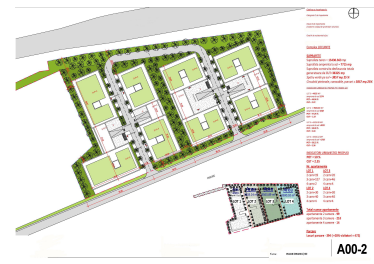

Baneasa

Teren de Vanzare

CARACTERISTICI

- ▶ **ZONA:** Baneasa
- ▶ **Suprafata utila:** 16000 mp
- ▶ **POT:** 50
- ▶ **CUT:** 2.35

DESCRIERE

Terenul oferit spre vanzare este situat in zona Nord a capitalei, in vecinatatea padurii Baneasa si in apropiere de zona comerciala Baneasa Shopping City. Zona ofera acces facil catre punctele de intreres din nordul orasului - scoli private, restaurante, clubul Stejarilor, aeroportul International Otopeni dar si catre centrul orasului.

SUPRAFATA TEREN: 16.000 mp

POT: 50%

CUT: 2.35

UTILITATI: electricitate, apa, gaze

Hmax: D+P+4E

PUZ: Finalizat, in curs de aprobare