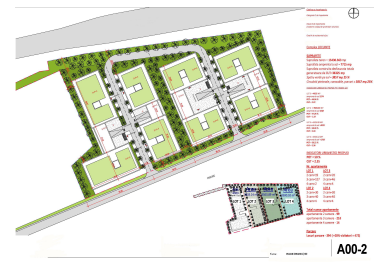

Baneasa

Teren de Vanzare

CARACTERISTICI

- ▶ **ZONA:** Baneasa
- ▶ **Suprafata utila:** 16000 mp
- ▶ **POT:** 50
- ▶ **CUT:** 2.35

DESCRIERE

Terenul oferit spre vanzare este situat in zona Nord a capitalei, in vecinatatea padurii Baneasa si in apropiere de zona comerciala Baneasa Shopping City. Zona ofera acces facil catre punctele de intreres din nordul orasului - scoli private, restaurante, clubul Stejarilor, aeroportul International Otopeni dar si catre centrul orasului.

SUPRAFATA TEREN: 16.000 mp

POT: 50%

CUT: 2.35

UTILITATI: electricitate, apa, gaze

Hmax: D+P+4E

PUZ: Finalizat, in curs de aprobare