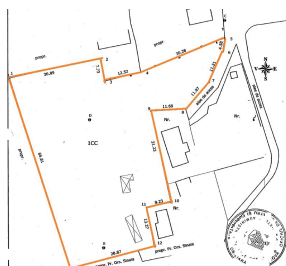

Sinaia

Teren de Vanzare

CARACTERISTICI

- ▶ **ZONA:** Sinaia
- ▶ **Suprafata utila:** 2834 mp
- ▶ **POT:** 40
- ▶ **CUT:** 1.3
- ▶ **Destinatie:** Rezidential
- ▶ **Proprietar:** Persoana Fizica

DESCRIERE

Teren de vanzare situat in centrul orasului Sinaia, in apropierea Hotelului International.
Conform PUG, destinatia este pentru locuinte si functiuni complementare - comert, turism.

Deschidere 28 m

POT 40%

CUT 1,3

Hmax P+2+M

320.000 EUR

3,38 BITCOIN

99 ETHEREUM