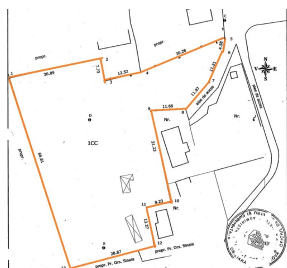

Sinaia

Teren de Vanzare

CARACTERISTICI

- ▶ **ZONA:** Sinaia
- ▶ **Suprafata utila:** 2834 mp
- ▶ **POT:** 40
- ▶ **CUT:** 1.3
- ▶ **Destinatia:** Rezidential
- ▶ **Proprietar:** Persoana Fizica

DESCRIERE

Teren de vanzare situat in centrul orasului Sinaia, in apropierea Hotelului International.
Conform PUG, destinatia este pentru locuinte si functiuni complementare - comert, turism.

Deschidere 28 m

POT 40%

CUT 1,3

Hmax P+2+M

320.000 EUR

4,13 BITCOIN

180,11 ETHEREUM