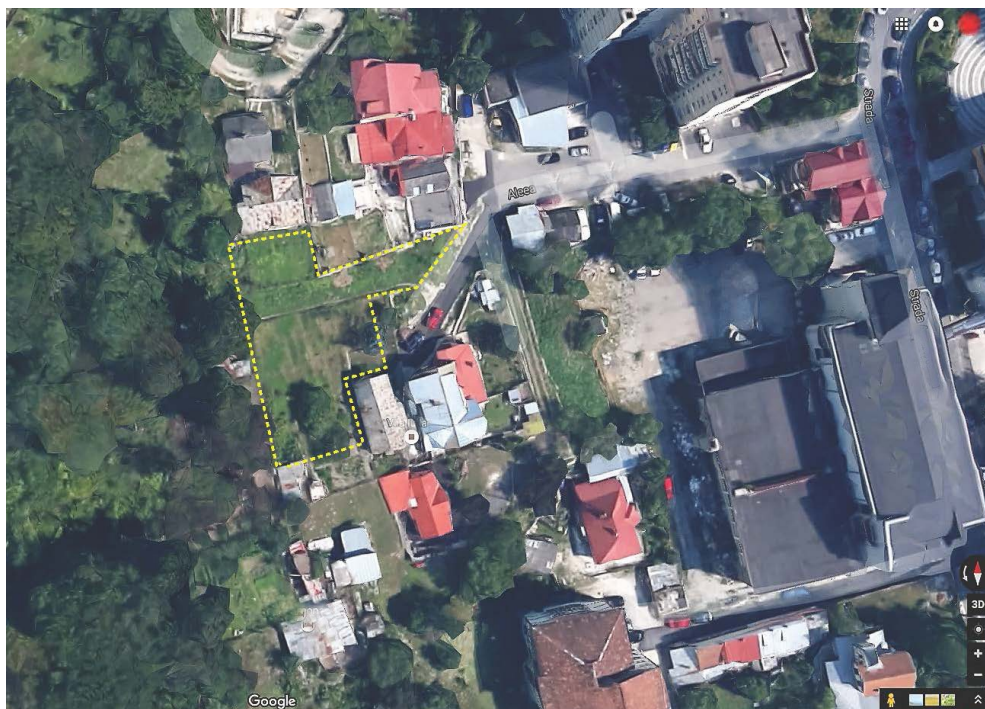

Sinaia

Teren de Vanzare

CARACTERISTICI

- ▶ **ZONA:** Sinaia
- ▶ **Suprafata utila:** 2834 mp
- ▶ **POT:** 40
- ▶ **CUT:** 1.3
- ▶ **Destinatie:** Rezidential
- ▶ **Proprietar:** Persoana Fizica

DESCRIERE

Teren de vanzare situat in centrul orasului Sinaia, in apropierea Hotelului International.
Conform PUG, destinatia este pentru locuinte si functiuni complementare - comert, turism.

Deschidere 28 m

POT 40%

CUT 1,3

Hmax P+2+M

320.000 EUR

3,38 BITCOIN

99 ETHEREUM