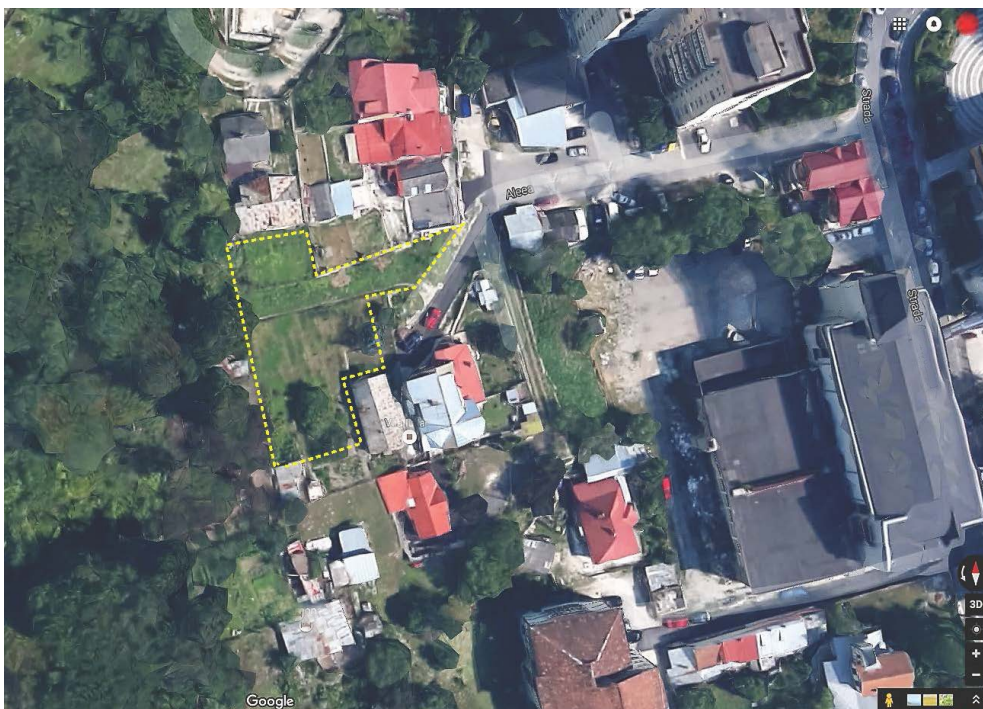

Sinaia

Teren de Vanzare

CARACTERISTICI

- ▶ **ZONA:** Sinaia
- ▶ **Suprafata utila:** 2834 mp
- ▶ **POT:** 40
- ▶ **CUT:** 1.3
- ▶ **Destinatia:** Rezidential
- ▶ **Proprietar:** Persoana Fizica

DESCRIERE

Teren de vanzare situat in centrul orasului Sinaia, in apropierea Hotelului International.
Conform PUG, destinatia este pentru locuinte si functiuni complementare - comert, turism.

Deschidere 28 m

POT 40%

CUT 1,3

Hmax P+2+M

320.000 EUR

4,13 BITCOIN

180,11 ETHEREUM