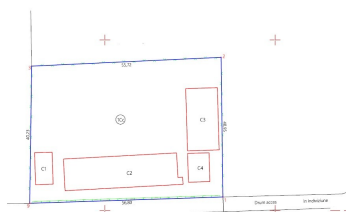

Brazi

Teren de Vanzare

CARACTERISTICI

- ▶ **ZONA:** Brazi
- ▶ **Suprafata utila:** 7444 mp
- ▶ **Destinatie:** Industrial

DESCRIERE

Terenul oferit spre vanzare are o locatie foarte buna fiind in zona industriala a localitatii Brazi, judetul Prahova. Terenul este alcatuit din 2 parcele, una de 5.162 mp iar cea de-a doua in suprafata de 2.282 mp. Pe suprafetele mentionate exista o serie de corpuri de cladiri demolabile.