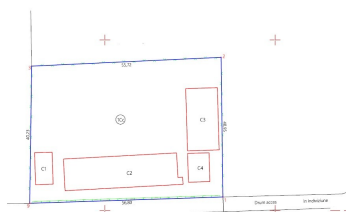

Brazi

Teren de Vanzare

CARACTERISTICI

- **ZONA:** Brazi
- **Suprafata utila:** 7444 mp
- **Destinatie:** Industrial

DESCRIERE

Terenul oferit spre vanzare are o locatie foarte buna fiind in zona industriala a localitatii Brazi, judetul Prahova. Terenul este alcatuit din 2 parcele, una de 5.162 mp iar cea de-a doua in suprafata de 2.282 mp. Pe suprafetele mentionate exista o serie de corpuri de cladiri demolabile.

37 EUR mp + TVA

0,01 ETHEREUM mp + TVA