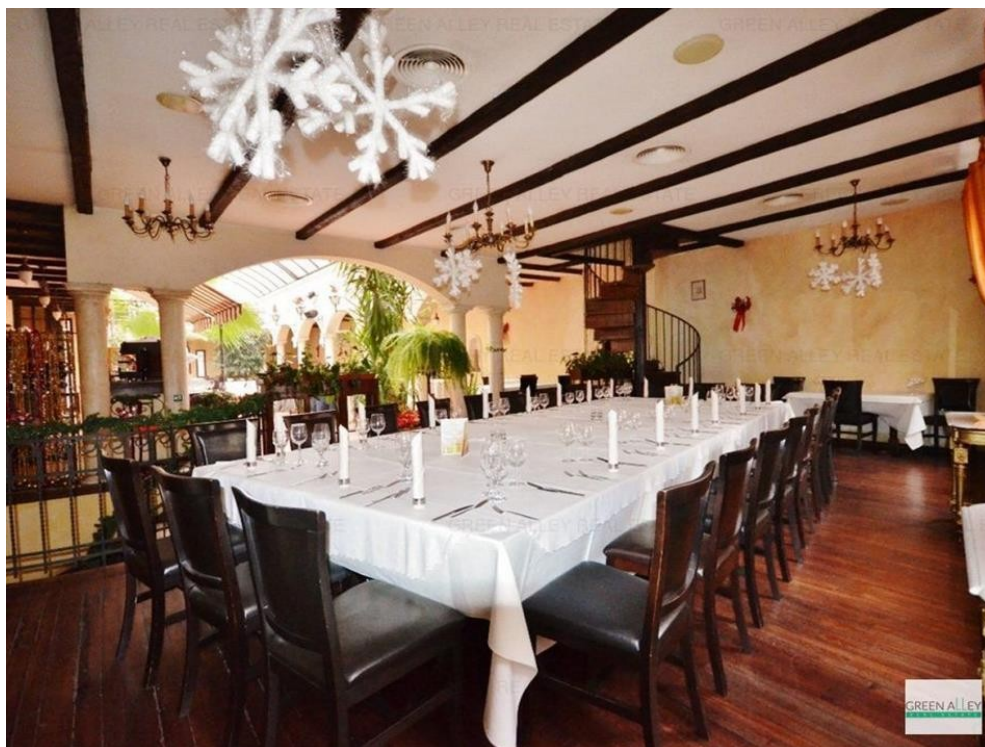

Piata Romana

Spatiu Comercial

CARACTERISTICI

- **ZONA:** Piata Romana
- **Suprafata utila:** 432 mp
- **Suprafata construita:** 576 mp
- **Suprafata Teren:** 315.36 mp
- **An constructie:** 2003
- **Regim de inaltime:** P+1+M

Desfasurare

Spatiu comercial dispus Parter + 1E + M.
Total suprafata construita: 576 mp Total
suprafata utila: 432 mp Teren aferent:
315,36 mp

FINISAJE/DOTARI

- **Alte dotari:** Supraveghere Video, AC, Centrala Termica, Conexiune Retea Vocea si Internet, Parchet, Gresie, Faianta, Geamuri Termopan

DESCRIERE

Imobilul este situat in zona Piata Roaman in inima Bucurestiului.

Facilitati:

- in spatiu este functional un restaurant cochet cu terase interioare;
- utilat si echipat pentru restaurant;
- se vind, atat cladirea cat si dotarile, si mobilierul aferent;
- posibilitate de parcare in imediata vecinatate;

1.000.000 EUR

10,81 BITCOIN

310,79 ETHEREUM