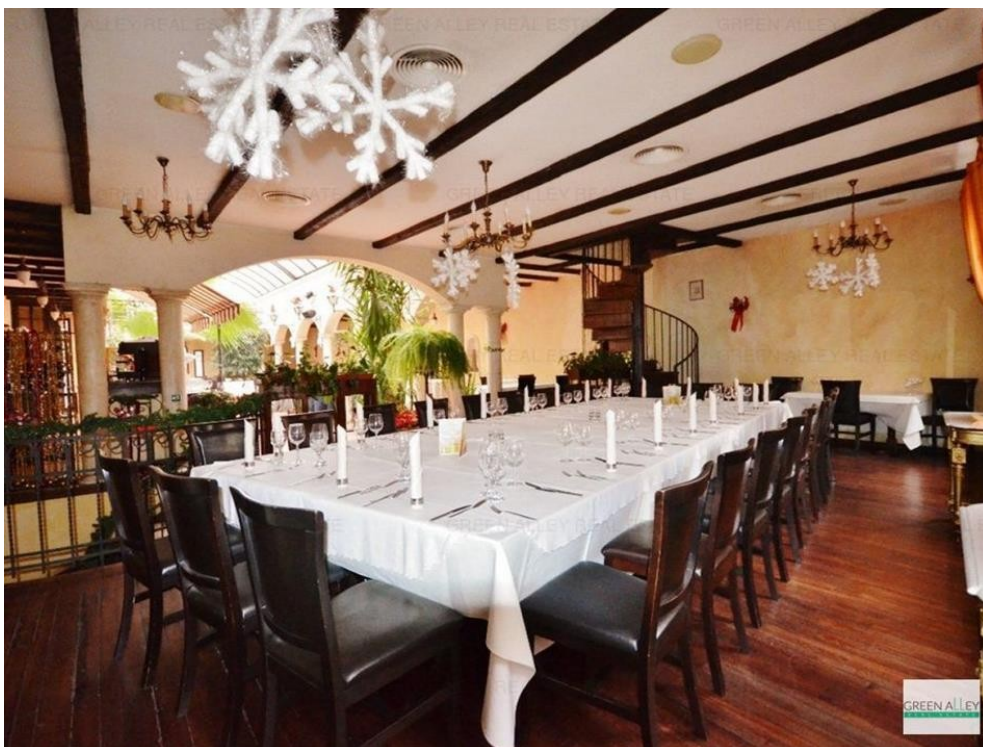

Piata Romana

Spatiu Comercial

CARACTERISTICI

- **ZONA:** Piata Romana
- **Suprafata utila:** 432 mp
- **Suprafata construita:** 576 mp
- **Suprafata Teren:** 315.36 mp
- **An constructie:** 2003
- **Regim de inaltime:** P+1+M

Desfasurare

Spatiu comercial dispus Parter + 1E + M.
Total suprafata construita: 576 mp Total
suprafata utila: 432 mp Teren aferent:
315,36 mp

FINISAJE/DOTARI

- **Alte dotari:** Supraveghere Video, AC, Centrala Termica, Conexiune Retea Vocea si Internet, Parchet, Gresie, Faianta, Geamuri Termopan

DESCRIERE

Imobilul este situat in zona Piata Roaman in inima Bucurestiului.

Facilitati:

- in spatiu este functional un restaurant cochet cu terase interioare;
- utilat si echipat pentru restaurant;
- se vind, atat cladirea cat si dotarile, si mobilierul aferent;
- posibilitate de parcare in imediata vecinatate;

1.000.000 EUR

9,90 BITCOIN

318,61 ETHEREUM