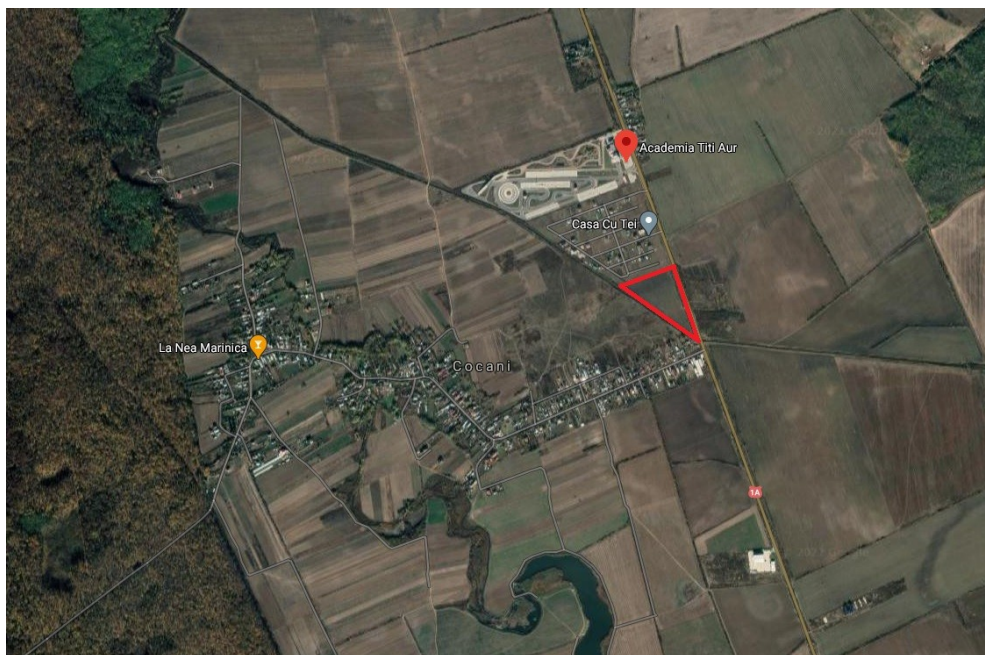

Crevedia

Teren de Vanzare

CARACTERISTICI

- ▶ **ZONA:** Crevedia
- ▶ **Suprafata utila:** 30000 mp
- ▶ **Destinatie:** Rezidential
- ▶ **Nr. fronturi stradale:** 1

DESCRIERE

Teren intravilan de vanzare situat in Crevedia, cu deschidere la DN1A. Datorita accesului facil catre capitala, terenul este foarte potrivit pentru constructii rezidentiale sau comerciale.