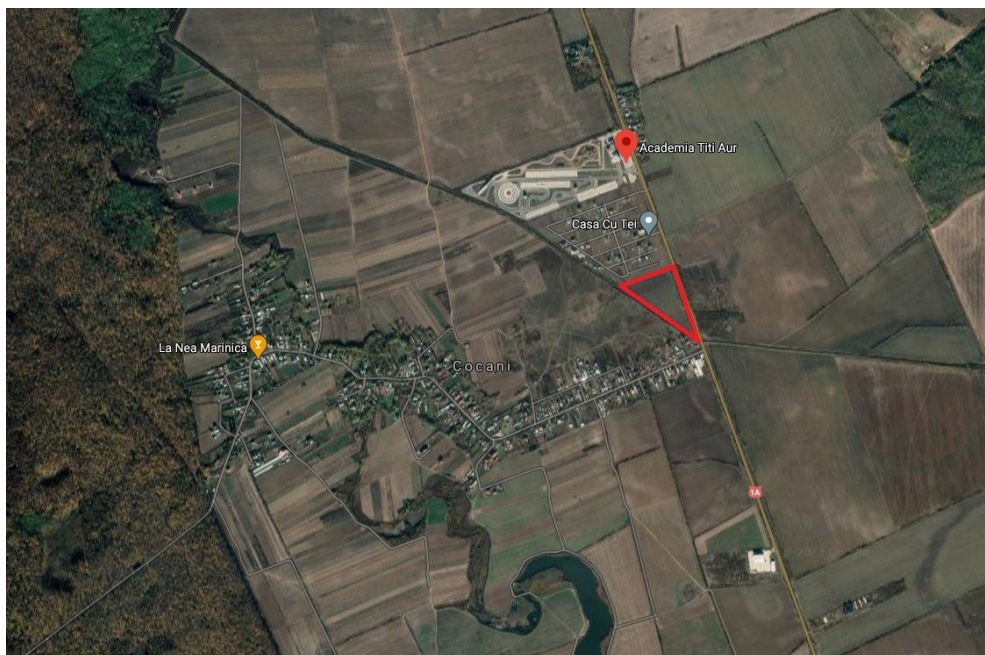

### CARACTERISTICI

- ▶ **ZONA:** Crevedia
- ▶ **Suprafata utila:** 30000 mp
- ▶ **Destinatie:** Rezidential
- ▶ **Nr. fronturi stradale:** 1

### DESCRIERE

Teren intravilan de vanzare situat in Crevedia, cu deschidere la DN1A. Datorita accesului facil catre capitala, terenul este foarte potrivit pentru constructii rezidentiale sau comerciale.