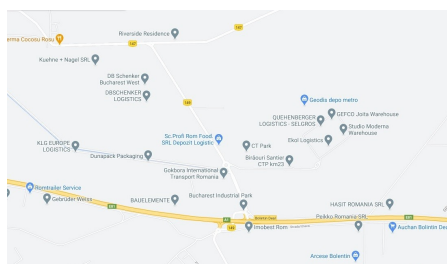

Autostrada A1

Teren de Vanzare

### CARACTERISTICI

- ▶ **ZONA:** Autostrada A1
- ▶ **Suprafata utila:** 320000 mp
- ▶ **Destinatie:** Industrial
- ▶ **Front stradal:** Da

### DESCRIERE

Terenul oferit spre vanzare este intravilan, fiind situat in apropierea Parcului Logistic CTP, beneficiind de acces facil catre A1 Bucuresti—Pitesti.  
Acces la toate utilitatile, drum asfaltat.