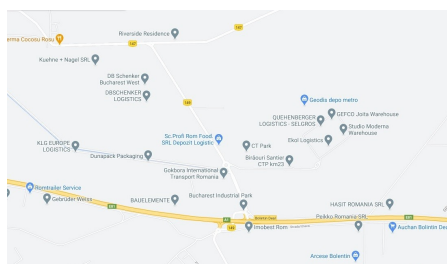

Autostrada A1

Teren de Vanzare

CARACTERISTICI

- **ZONA:** Autostrada A1
- **Suprafata utila:** 320000 mp
- **Destinatie:** Industrial
- **Front stradal:** Da

DESCRIERE

Terenul oferit spre vanzare este intravilan, fiind situat in apropierea Parcului Logistic CTP, beneficiind de acces facil catre A1 Bucuresti—Pitesti.
Acces la toate utilitatile, drum asfaltat.

30 EUR mp + TVA

0,02 ETHEREUM mp + TVA