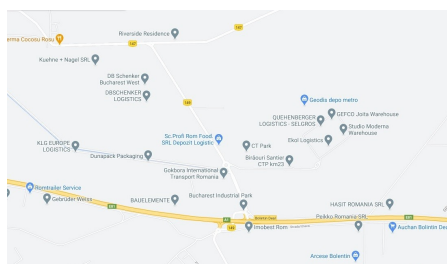

Autostrada A1

Teren de Vanzare

### CARACTERISTICI

- ▶ **ZONA:** Autostrada A1
- ▶ **Suprafata utila:** 320000 mp
- ▶ **Destinatie:** Industrial
- ▶ **Front stradal:** Da

### DESCRIERE

Terenul oferit spre vanzare este intravilan, fiind situat in apropierea Parcului Logistic CTP, beneficiind de acces facil catre A1 Bucuresti—Pitesti.

Acces la toate utilitatile, drum asfaltat.