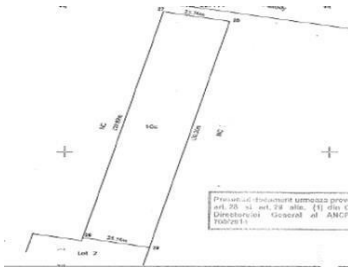

Theodor Pallady

Teren de Vanzare

CARACTERISTICI

- ▶ **ZONA:** Theodor Pallady
- ▶ **Suprafata utila:** 3348 mp
- ▶ **Suprafata Teren:** 3348 mp
- ▶ **POT:** 60%
- ▶ **CUT:** 2.5
- ▶ **Destinatie:** Constructii Retail
- ▶ **Front stradal:** 25.76
- ▶ **Nr. fronturi stradale:** 1

DESCRIERE

Terenul se afla pe B-dul Theodor Pallady, in apropiere de Zentiva, Euro Ministorage, de mai multe centre comerciale si cartiere rezidentiale noi, apropiere de statiile RATB si la 500 m de statia de metrou Nicolae Teclu. Terenul beneficiaza de o vizibilitate foarte buna si de acces facil catre toate punctele de interes ale orasului dar si catre Soseaua de Centura sau Autostrada A2, Bucuresti—Constanta.

SUPRAFATA TEREN: 3.348 mp

DESCHIDERE: 25.76 m

POT: 60%

CUT: 2,5

Hmax: P+4

1.100.000 EUR + TVA

11,63 BITCOIN + TVA

341,13 ETHEREUM + TVA