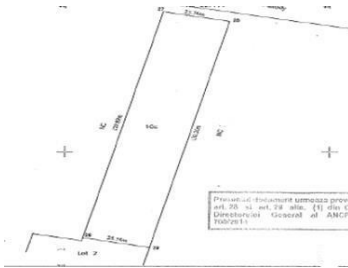

Theodor Pallady

Teren de Vanzare

CARACTERISTICI

- ▶ **ZONA:** Theodor Pallady
- ▶ **Suprafata utila:** 3348 mp
- ▶ **Suprafata Teren:** 3348 mp
- ▶ **POT:** 60%
- ▶ **CUT:** 2.5
- ▶ **Destinatie:** Constructii Retail
- ▶ **Front stradal:** 25.76
- ▶ **Nr. fronturi stradale:** 1

DESCRIERE

Terenul se afla pe B-dul Theodor Pallady, in apropiere de Zentiva, Euro Ministorage, de mai multe centre comerciale si cartiere rezidentiale noi, apropiere de statiile RATB si la 500 m de statia de metrou Nicolae Teclu. Terenul beneficiaza de o vizibilitate foarte buna si de acces facil catre toate punctele de interes ale orasului dar si catre Soseaua de Centura sau Autostrada A2, Bucuresti—Constanta.

SUPRAFATA TEREN: 3.348 mp

DESCHIDERE: 25.76 m

POT: 60%

CUT: 2,5

Hmax: P+4

1.100.000 EUR + TVA

11,93 BITCOIN + TVA

416,66 ETHEREUM + TVA