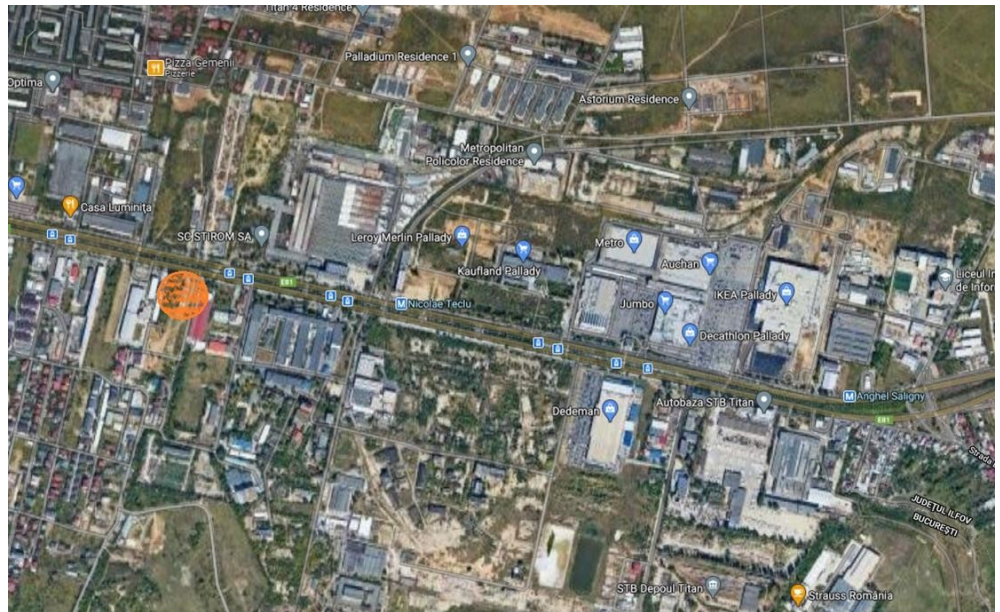

Theodor Pallady

Teren de Vanzare

CARACTERISTICI

- ▶ **ZONA:** Theodor Pallady
- ▶ **Suprafata utila:** 3348 mp
- ▶ **Suprafata Teren:** 3348 mp
- ▶ **POT:** 60%
- ▶ **CUT:** 2.5
- ▶ **Destinatie:** Constructii Retail
- ▶ **Front stradal:** 25.76
- ▶ **Nr. fronturi stradale:** 1

DESCRIERE

Terenul se afla pe B-dul Theodor Pallady, in apropiere de Zentiva, Euro Ministorage, de mai multe centre comerciale si cartiere rezidentiale noi, apropiere de statiile RATB si la 500 m de statia de metrou Nicolae Teclu. Terenul beneficiaza de o vizibilitate foarte buna si de acces facil catre toate punctele de interes ale orasului dar si catre Soseaua de Centura sau Autostrada A2, Bucuresti—Constanta.

SUPRAFATA TEREN: 3.348 mp

DESCHIDERE: 25.76 m

POT: 60%

CUT: 2,5

Hmax: P+4

1.100.000 EUR + TVA

11,63 BITCOIN + TVA

341,13 ETHEREUM + TVA