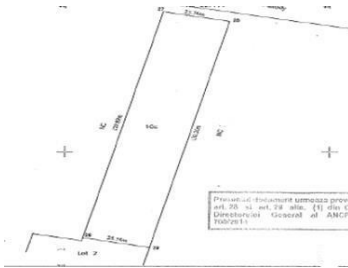

Theodor Pallady

Teren de Vanzare

CARACTERISTICI

- ▶ **ZONA:** Theodor Pallady
- ▶ **Suprafata utila:** 3348 mp
- ▶ **Suprafata Teren:** 3348 mp
- ▶ **POT:** 60%
- ▶ **CUT:** 2.5
- ▶ **Destinatie:** Constructii Retail
- ▶ **Front stradal:** 25.76
- ▶ **Nr. fronturi stradale:** 1

DESCRIERE

Terenul se afla pe B-dul Theodor Pallady, in apropiere de Zentiva, Euro Ministorage, de mai multe centre comerciale si cartiere rezidentiale noi, apropiere de statiile RATB si la 500 m de statia de metrou Nicolae Teclu. Terenul beneficiaza de o vizibilitate foarte buna si de acces facil catre toate punctele de interes ale orasului dar si catre Soseaua de Centura sau Autostrada A2, Bucuresti—Constanta.

SUPRAFATA TEREN: 3.348 mp

DESCHIDERE: 25.76 m

POT: 60%

CUT: 2,5

Hmax: P+4

1.100.000 EUR + TVA

14,32 BITCOIN + TVA

656,52 ETHEREUM + TVA