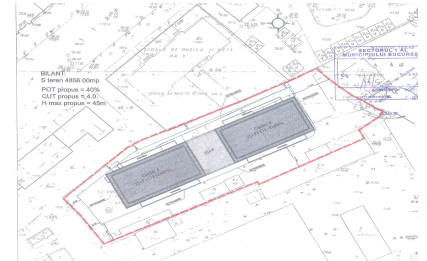

Stirbei Voda

Teren de Vanzare

CARACTERISTICI

- ▶ **ZONA:** Stirbei Voda
- ▶ **Suprafata utila:** 4856 mp
- ▶ **Suprafata Teren:** 4856 mp
- ▶ **POT:** 70
- ▶ **CUT:** 3
- ▶ **Destinatie:** Rezidential

DESCRIERE

Terenul oferit spre vanzare este situat in zona Stirbei Voda, in apropiere de Parcul Operei si de Facultatea de Drept.

SUPRAFATA TEREN: 4.856 mp

UTILITATI: Toate utilitatile

FRONT STRADAL: Larg

POT: 70%

CUT: 3