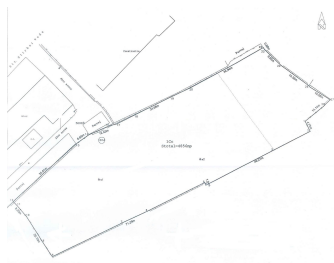

Stirbei Voda

Teren de Vanzare

CARACTERISTICI

- ▶ **ZONA:** Stirbei Voda
- ▶ **Suprafata utila:** 4856 mp
- ▶ **Suprafata Teren:** 4856 mp
- ▶ **POT:** 70
- ▶ **CUT:** 3
- ▶ **Destinatie:** Rezidential

DESCRIERE

Terenul oferit spre vanzare este situat in zona Stirbei Voda, in apropiere de Parcul Operei si de Facultatea de Drept.

SUPRAFATA TEREN: 4.856 mp

UTILITATI: Toate utilitatile

FRONT STRADAL: Larg

POT: 70%

CUT: 3