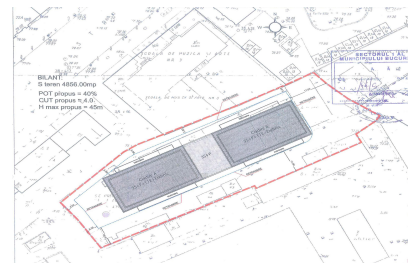

Stirbei Voda

Teren de Vanzare

CARACTERISTICI

- ▶ **ZONA:** Stirbei Voda
- ▶ **Suprafata utila:** 4856 mp
- ▶ **Suprafata Teren:** 4856 mp
- ▶ **POT:** 70
- ▶ **CUT:** 3
- ▶ **Destinatie:** Rezidential

DESCRIERE

Terenul oferit spre vanzare este situat in zona Stirbei Voda, in apropiere de Parcul Operei si de Facultatea de Drept.

SUPRAFATA TEREN: 4.856 mp

UTILITATI: Toate utilitatile

FRONT STRADAL: Larg

POT: 70%

CUT: 3