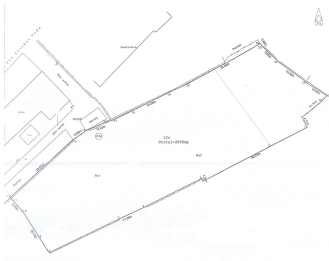

### CARACTERISTICI

- ▶ **ZONA:** Stirbei Voda
- ▶ **Suprafata utila:** 4856 mp
- ▶ **Suprafata Teren:** 4856 mp
- ▶ **POT:** 70
- ▶ **CUT:** 3
- ▶ **Destinatie:** Rezidential

### DESCRIERE

Terenul oferit spre vanzare este situat in zona Stirbei Voda, in apropiere de Parcul Operei si de Facultatea de Drept.

**SUPRAFATA TEREN:** 4.856 mp

**UTILITATI:** Toate utilitatile

**FRONT STRADAL:** Larg