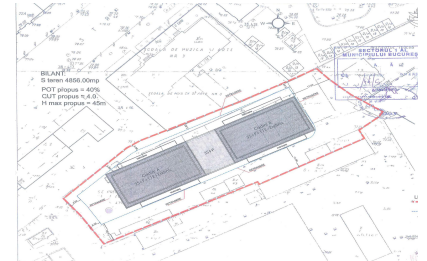

### CARACTERISTICI

- ▶ **ZONA:** Stirbei Voda
- ▶ **Suprafata utila:** 4856 mp
- ▶ **Suprafata Teren:** 4856 mp
- ▶ **POT:** 70
- ▶ **CUT:** 3
- ▶ **Destinatie:** Rezidential

### DESCRIERE

Terenul oferit spre vanzare este situat in zona Stirbei Voda, in apropiere de Parcul Operei si de Facultatea de Drept.

**SUPRAFATA TEREN:** 4.856 mp

**UTILITATI:** Toate utilitatile

**FRONT STRADAL:** Larg