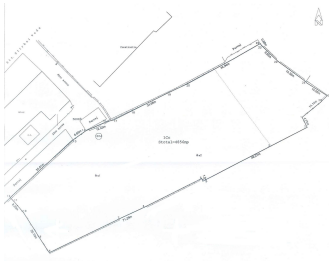

Stirbei Voda

Teren de Vanzare

CARACTERISTICI

- ▶ **ZONA:** Stirbei Voda
- ▶ **Suprafata utila:** 4856 mp
- ▶ **Suprafata Teren:** 4856 mp
- ▶ **POT:** 70
- ▶ **CUT:** 3
- ▶ **Destinatie:** Rezidential

DESCRIERE

Terenul oferit spre vanzare este situat in zona Stirbei Voda, in apropiere de Parcul Operei si de Facultatea de Drept.

SUPRAFATA TEREN: 4.856 mp

UTILITATI: Toate utilitatile

FRONT STRADAL: Larg

POT: 70%

CUT: 3