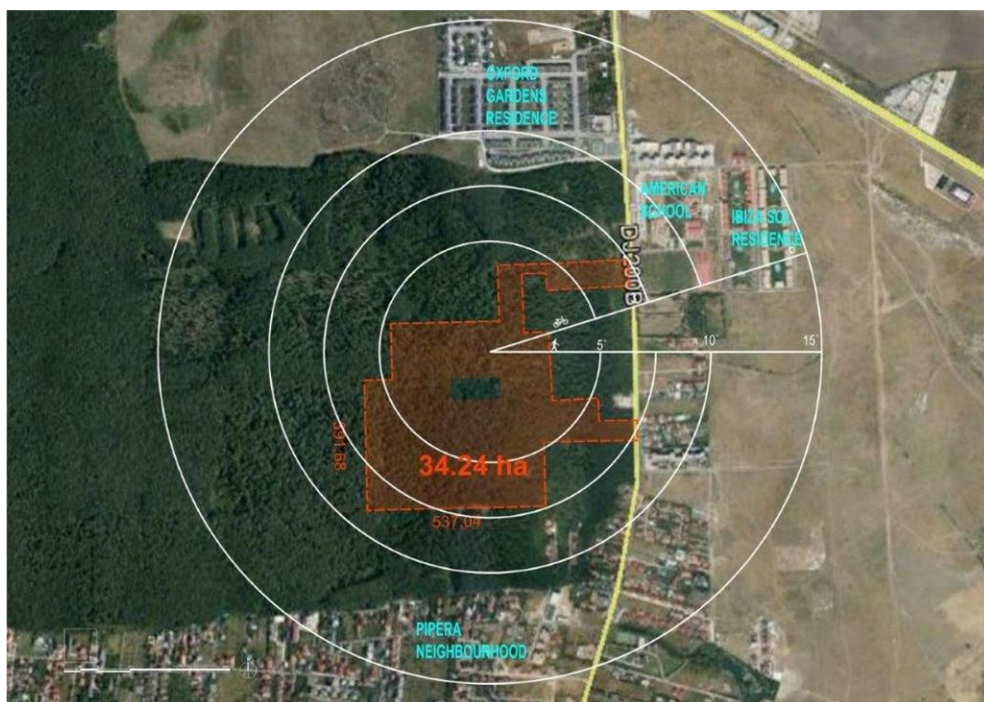

Iancu Nicolae

Teren de Vanzare

CARACTERISTICI

- ▶ **ZONA:** Iancu Nicolae
- ▶ **Suprafata utila:** 342400 mp
- ▶ **Suprafata Teren:** 342400 mp
- ▶ **Destinatie:** Constructii Retail
- ▶ **Nr. fronturi stradale:** 2

DESCRIERE

Destinatie posibila: Parc de agrement.

Terenul este situat in zona de Nord, cu acces dublu din Soseaua Pipera. Zona Pipera-Iancu Nicolae este cunoscuta prin dezvoltarea puternica atat din punct de vedere rezidential cat si comercial.

De asemenea, tot in aceasta zona se regasesc cele mai importante scoli private.

Informatii urbanism:

Teren este situat in Voluntari, Ilfov

Terenul este partial intravilan (50 m de la Soseaua Pipera—zona M3)

Restul terenului este incadrat in V5, paduri de agrement si plantatii forestiere.

SUPRAFATA: 342.400 mp

DESCHIDERE: 2 deschideri la Soseaua Pipera

SITUATIE JURIDICA: Teren in proprietatea unei persoane juridice.