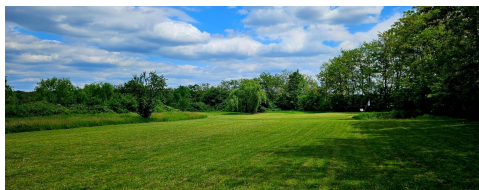

DN 1

CARACTERISTICI

- **ZONA:** DN 1
- **Suprafata Teren:** 100000 mp
- **Regim de inaltime:** P+1

FINISAJE/DOTARI

- **Alte dotari:** Piscina, Parcare, Supraveghere Video, AC, Centrala Termica, Conexiune Retea Vocea si Internet, Camere Depozitare, Gresie, Parchet, Administrare

DESCRIERE

Proprietate speciala de vanzare – IMOBIL cu TEREN DE GOLF (functional)
Proprietatea este situata la 30 km de Bucuresti, in zona de Nord, si este alcatuita din:
teren in suprafata de 100.000 mp
imobil dispus P+1E
teren de golf functional (9 gauri)
In cadrul proprietatii exista:
teren de tenis
un restaurant cu o capacitate de 70 locuri
o terasa cu o capacitate de 50 locuri
piscina

2.700.000 EUR

29,22 BITCOIN

1.020,28 ETHEREUM