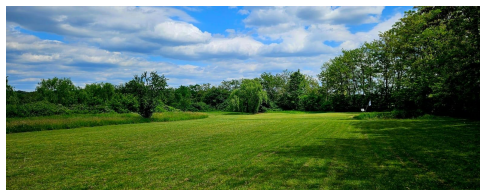

DN 1

CARACTERISTICI

- **ZONA:** DN 1
- **Suprafata Teren:** 100000 mp
- **Regim de inaltime:** P+1

FINISAJE/DOTARI

- **Alte dotari:** Piscina, Parcare, Supraveghere Video, AC, Centrala Termica, Conexiune Retea Vocea si Internet, Camere Depozitare, Gresie, Parchet, Administrare

DESCRIERE

Proprietate speciala de vanzare – IMOBIL cu TEREN DE GOLF (functional)
Proprietatea este situata la 30 km de Bucuresti, in zona de Nord, si este alcatuita din:
teren in suprafata de 100.000 mp
imobil dispus P+1E
teren de golf functional (9 gauri)
In cadrul proprietatii exista:
teren de tenis
un restaurant cu o capacitate de 70 locuri
o terasa cu o capacitate de 50 locuri
piscina

2.700.000 EUR

31,43 BITCOIN

923,11 ETHEREUM