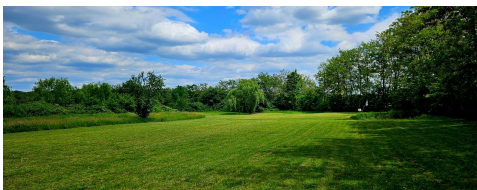

DN 1

CARACTERISTICI

- **ZONA:** DN 1
- **Suprafata Teren:** 100000 mp
- **Regim de inaltime:** P+1

FINISAJE/DOTARI

- **Alte dotari:** Piscina, Parcare, Supraveghere Video, AC, Centrala Termica, Conexiune Retea Vocea si Internet, Camere Depozitare, Gresie, Parchet, Administrare

DESCRIERE

Proprietate speciala de vanzare – IMOBIL cu TEREN DE GOLF (functional)
Proprietatea este situata la 30 km de Bucuresti, in zona de Nord, si este alcatuita din:
teren in suprafata de 100.000 mp
imobil dispus P+1E
teren de golf functional (9 gauri)
In cadrul proprietatii exista:
teren de tenis
un restaurant cu o capacitate de 70 locuri
o terasa cu o capacitate de 50 locuri
piscina

2.700.000 EUR

35,19 BITCOIN

1.610,23 ETHEREUM