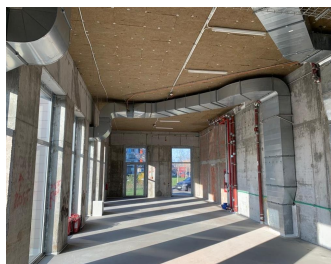

Mihai Bravu

Spatiu Comercial

CARACTERISTICI

- **ZONA:** Mihai Bravu
- **Suprafata utila:** 532.15 mp
- **Nr. bai:** 1
- **Etaj:** D+P
- **Vitrina:** 7

Desfasurare

Total suprafata utila: 532.15 mp

Suprafata utila parter: 370.66 mp

Suprafata utila demisol: 161.49 mp

DESCRIERE

- 2 intrari fata + acces aprovizionare
- toate utilitatile
- Spatiul poate sa aiba atat destinatie comerciala cat si birouri.