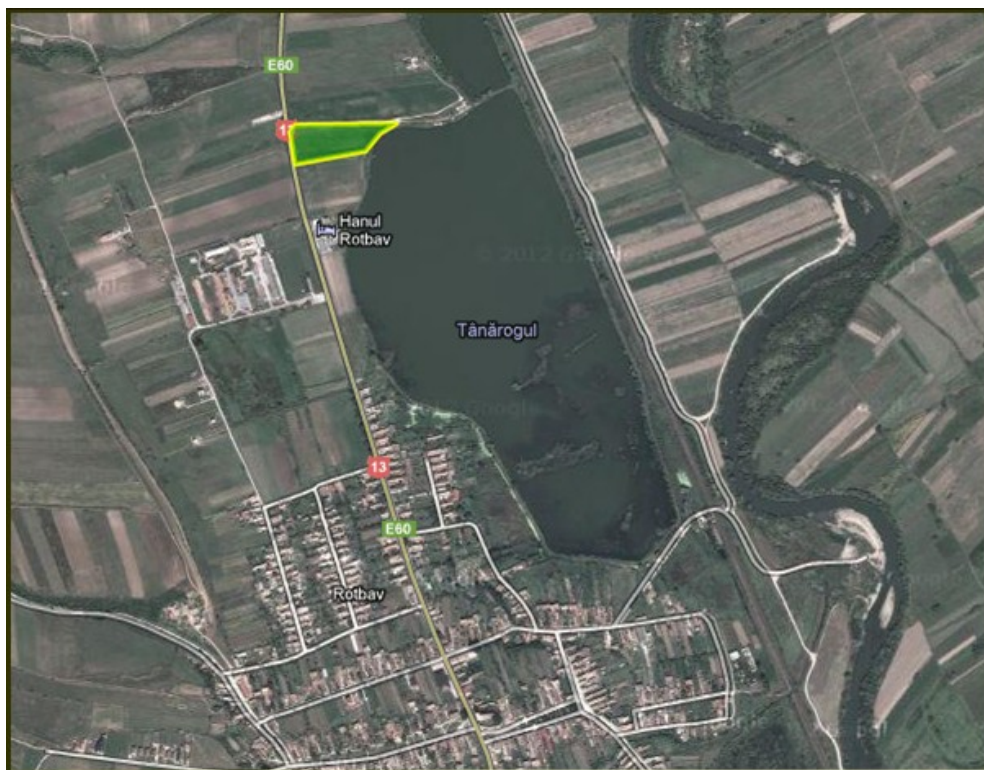

Brasov

Teren de Vanzare

CARACTERISTICI

- ▶ **ZONA:** Brasov
- ▶ **Suprafata Teren:** 23600 mp
- ▶ **Destinatie:** Rezidential

DESCRIERE

Terenul este situat in apropiere de orasul Brasov, la 24 km distanta Nord pe drumul european E60, cu deschidere la lacul Rotbav. Este alcatuit din 5 parcele care se pot vinde individual, cu deschidere frumoasa catre lac dar si catre E60, fiind foarte potrivit pentru dezvoltari rezidentiale sau de agrement.

Loturi disponibile:

- 2 x 5.000 mp
- 1 x 5.400 mp
- 1 x 7.500 mp
- 1 x 700 mp

Brasov a cunoscut o dezvoltare importanta in ultimii ani datorita multor investii straine.

20 EUR mp + TVA

0,01 ETHEREUM mp + TVA