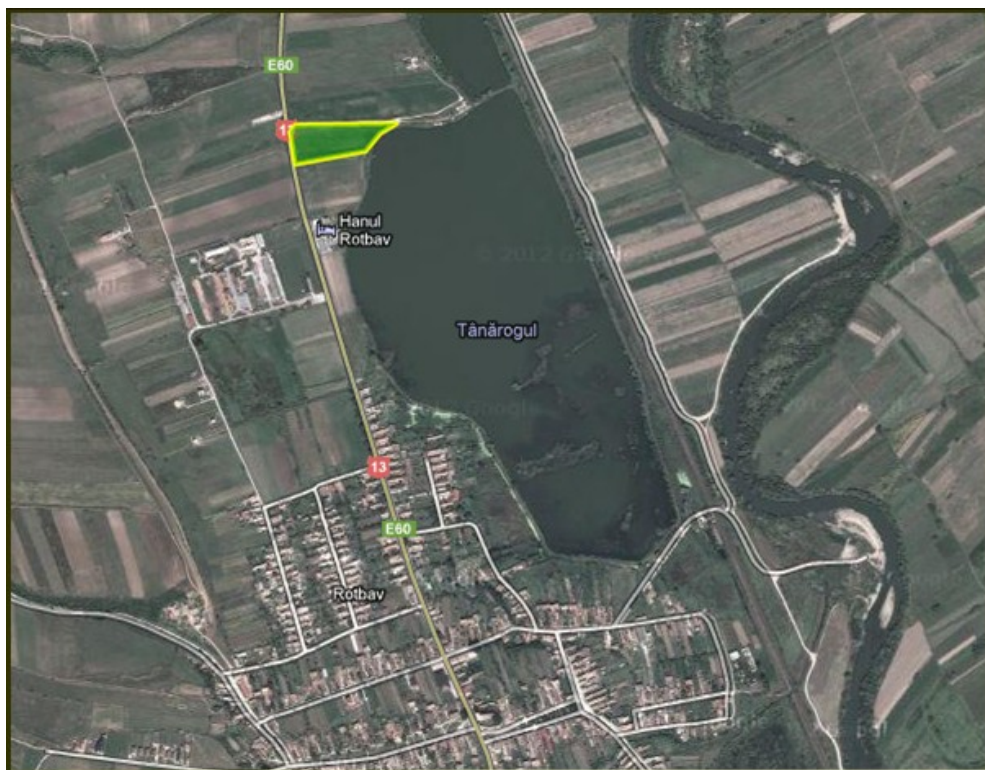

Brasov

Teren de Vanzare

CARACTERISTICI

- ▶ **ZONA:** Brasov
- ▶ **Suprafata Teren:** 23600 mp
- ▶ **Destinatie:** Rezidential

DESCRIERE

Terenul este situat in apropiere de orasul Brasov, la 24 km distanta Nord pe drumul european E60, cu deschidere la lacul Rotbav. Este alcatuit din 5 parcele care se pot vinde individual, cu deschidere frumoasa catre lac dar si catre E60, fiind foarte potrivit pentru dezvoltari rezidentiale sau de agrement.

Loturi disponibile:

- 2 x 5.000 mp
- 1 x 5.400 mp
- 1 x 7.500 mp
- 1 x 700 mp

Brasov a cunoscut o dezvoltare importanta in ultimii ani datorita multor investii straine.

20 EUR mp + TVA

0,01 ETHEREUM mp + TVA