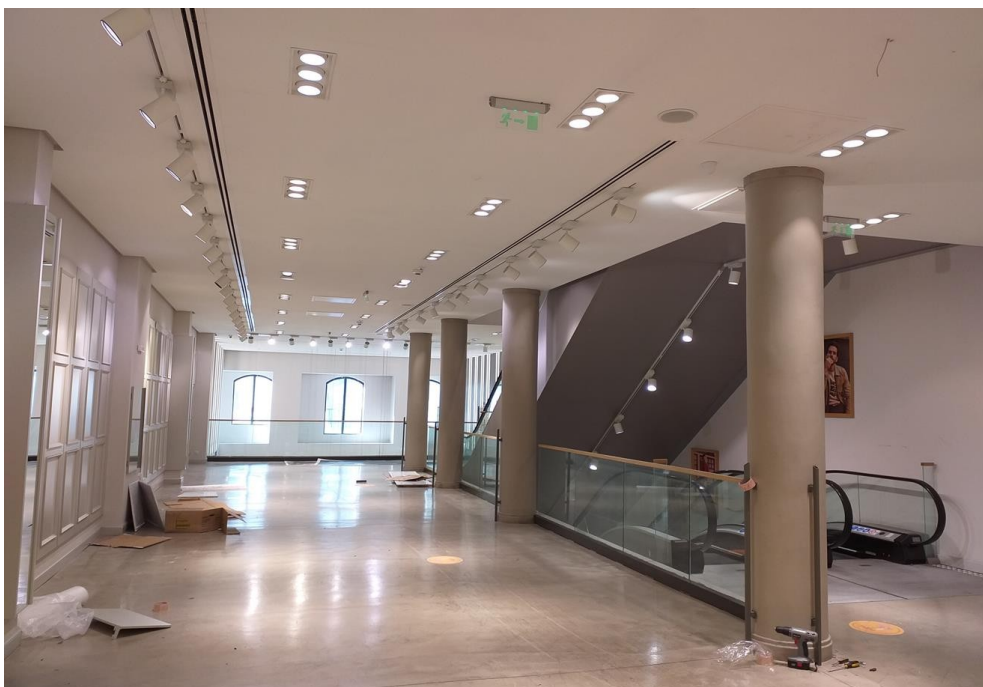

Centrul Vechi

Spatiu Comercial

CARACTERISTICI

- ▶ **ZONA:** Centrul Vechi
- ▶ **Suprafata utila:** 1737.59 mp
- ▶ **Suprafata Teren:** 464.15 mp
- ▶ **Regim de inaltime:** S+P+3

Desfasurare

Suprafata utila: 1737.59 mp
Subsol: 164.67 mp
Parter: 398 mp
Etaj 1: 394.21 mp
Etaj 2: 393.71 mp
Etaj 3: 387 mp
Teren: 464.15 mp

DESCRIERE

Spatiu comercial de vanzare situat in Bucuresti, intr-o zona exceptionala din Centrul Istoric, pe cea mai aglomerata strada. Este dispus pe subsol, parter, 3 etaje.

Poate avea orice destinatie comerciala, datorita suprafetei generoase, pozitionarii si compartimentarii de tip open-space.

Imobilul este consolidat si adus la standarde actuale.

Beneficiaza de lift, scara rulanta si scara de serviciu.

Facilitati:

zona cu potential de crestere;

locatie exceptionala;

Spatiu comercial de vanzare Bucuresti zona Centrul Istoric.